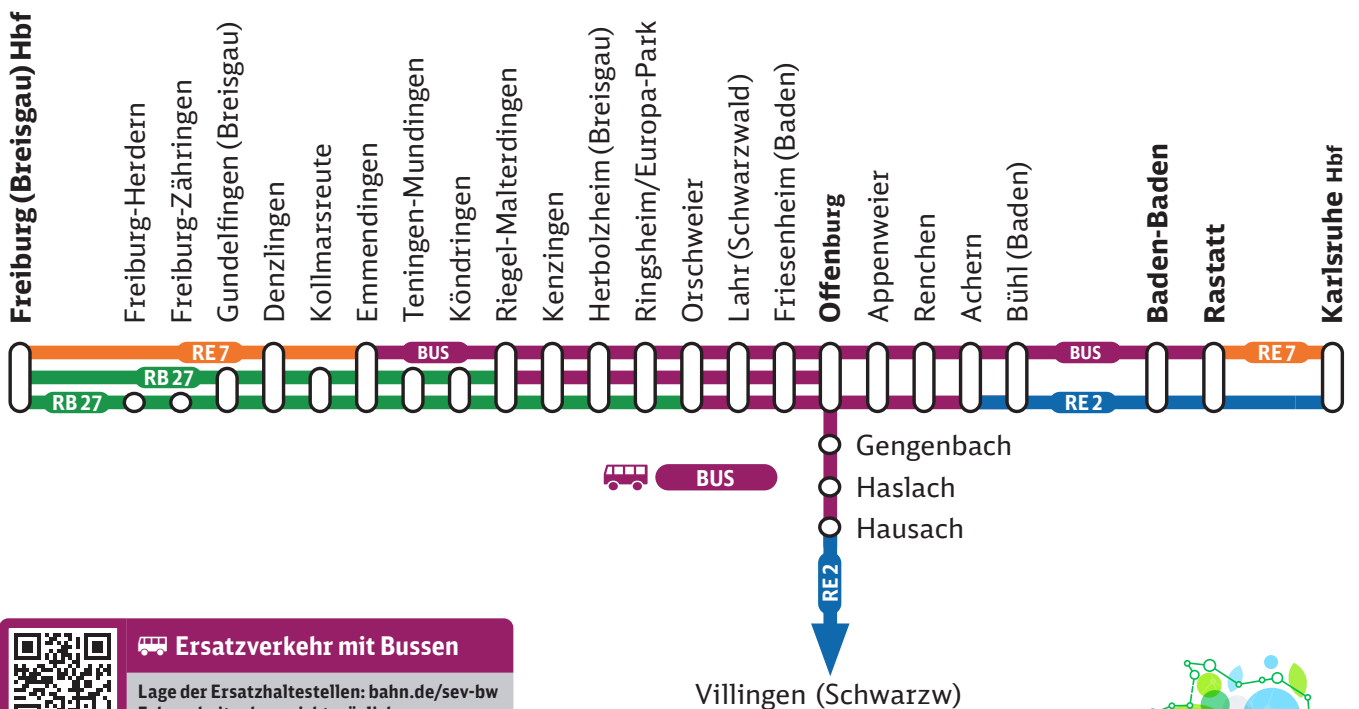

# Bauarbeiten in Offenburg

## Linie RE 2, RE 7, RB 27

**In den Nächten Sonntag/Montag,  
10. Dezember 2023 bis 14. Dezember 2024,  
jeweils 23.00 – 4.00 Uhr**

Im gesamten Fahrplanjahr 2024 werden im Bahnhof Offenburg, jeweils in den Nächten von Sonntag auf Montag, ETCS-Arbeiten durchgeführt. Der Bahnhof ist in dieser Zeit für den Zugverkehr gesperrt! Die Züge entfallen teilweise zwischen Emmendingen und Rastatt/Hausach. Für die ausfallenden Züge fahren als Ersatz Busse.

**Ersatzverkehr mit Bussen**  
Lage der Ersatzhaltestellen: [bahn.de/sev-bw](http://bahn.de/sev-bw)  
Fahrradmitnahme nicht möglich.

## Ersatzfahrpläne

In den Nächten Sonntag/Montag,  
10. Dezember 2023 bis 14. Dezember 2024,  
jeweils 23.00 – 4.00 Uhr