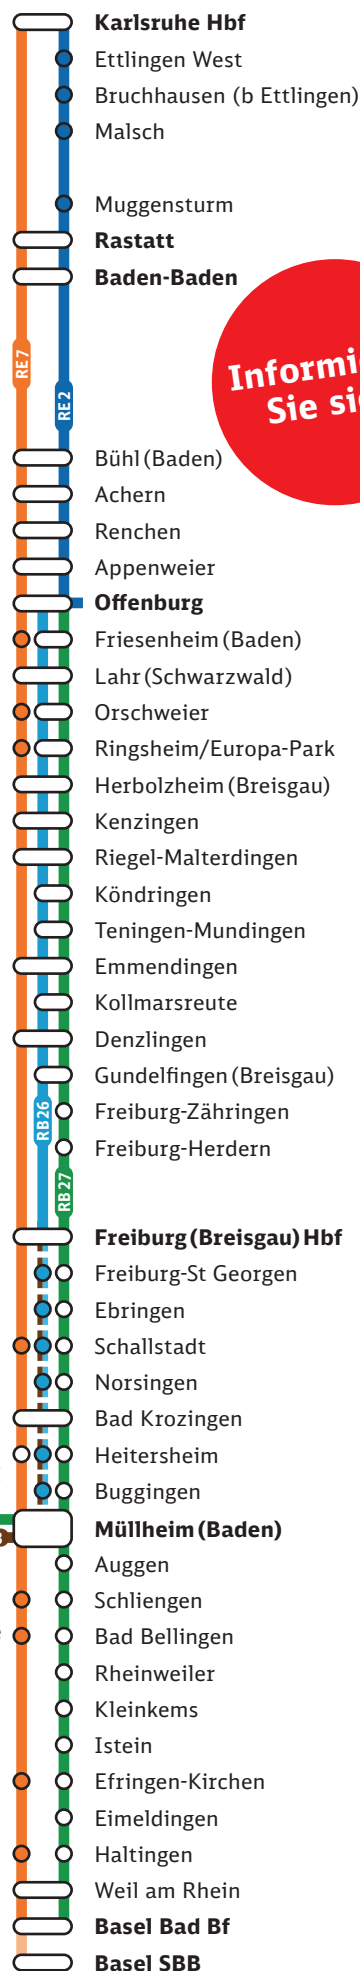

In der Nacht So/Mo, 7./8. Mai, 23.15 - 1.30 Uhr

Zug-(Teil-)ausfälle/Ersatzverkehr mit Bussen sowie spätere Fahrzeiten:
Offenburg/Lahr (Schwarzw) ◄► Emmendingen
Nutzen Sie als Ersatz die noch verkehrenden Züge der Linie
(mit Zusatzhalten) sowie die bereitgestellten Ersatzbusse.

In der Nacht Sa/So, 13./14. Mai, 23.00 - 6.30 Uhr

Zug-(Teil-)ausfälle/Ersatzverkehr mit Bussen sowie spätere Fahrzeiten:
Offenburg ◄► Neuenburg (Baden)/Basel Bad Bf

In den Nächten Sa/So, 13./14. und So/Mo, 14./15. Mai, jeweils 23.00 - 2.15 Uhr

Zug-(Teil)ausfälle/Ersatzverkehr mit Bussen:
Karlsruhe Hbf ◄► Baden-Baden/Offenburg

In den Nächten Mo/Di, 15./16. bis Mo/Di, 22./23. Mai, jeweils 20.45 - 3.30 Uhr

Zug-(Teil)ausfälle/Ersatzverkehr mit Bussen sowie spätere Fahrzeiten:
Offenburg ◄► Neuenburg (Baden) (verschiedene Abschnitte)

**In den Nächten Di/Mi, 23./24. bis So/Mo, 28./29. Mai, jeweils 21.30 - 2.15 Uhr
sowie von Mo, 29. Mai 21.20 Uhr bis Mi, 31. Mai, 24 Uhr**

Zug(Teil-)ausfälle/Ersatzverkehr mit Bussen sowie veränderte Fahrzeiten:
Karlsruhe Hbf/Rastatt ◄► Neuenburg (Baden)/Basel Bad Bf
(verschiedene Abschnitte)

Beachten Sie die teilweise vom Zugverkehr abweichenden Fahrzeiten der Busse.

- Pendler- und ggf. Schülerverkehr betroffen!
- Tagesbaustelle
- Nachtbaustelle

Ersatzverkehr mit Bussen

Lage der Ersatzhaltestellen: bahn.de/sev-bw
Fahrradadmitnahme nicht möglich.

Rheintalbahn

Ihre Informationsmöglichkeiten

- App „DB Navigator“
- App „DB Bauarbeiten“
- bauinfos.deutschebahn.com
- Kundendialog DB Regio 0711 46928253