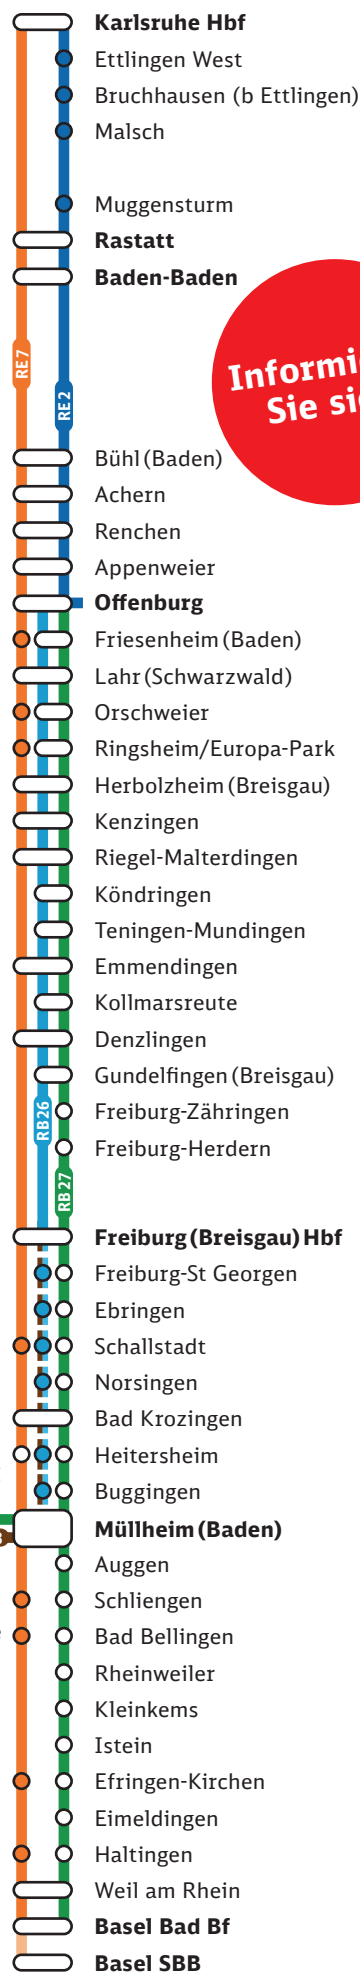

Zug-Teilausfälle/Ersatzverkehr mit Bussen:
☀️ RB 27 Freiburg (Breisgau) Hbf ↔ Basel Bad Bf

In den Nächten Do/Fr, 16./17. und Fr./Sa, 17./18. März, jeweils 23.10 - 1.35 Uhr

Zug-Teilausfälle/Ersatzverkehr mit Bussen und zum Teil spätere Fahrzeiten:
☀️ RE 7 RB 27 Offenburg ↔ Lahr (Schwarzwald)

Von Sa, 18. März, 23.00 Uhr bis Mo, 20. März, 6.00 Uhr

Zug-Teilausfälle/Ersatzverkehr mit Bussen und zum Teil veränderte Fahrzeiten:
☀️ RE 7 RB 27 Offenburg ↔ Lahr (Schwarzwald)

In den Nächten Di/Mi, 21./22. und Mi./Do, 22./23. März, jeweils 23.00 - 6.05 Uhr

Spätere Fahrzeiten Basel Bad Bf/Efringen-Kirchen ▶ Freiburg (Breisgau) Hbf:
☀️ RE 7 RB 27 RE 5338 (13 Min. später ab Efringen-Kirchen),
RB 17150 (52 Min. später ab Basel Bad Bf)

Von Fr, 24. März, 21.00 Uhr bis Mo, 27. März, 6.15 Uhr

Zug-Teilausfälle/Ersatzverkehr mit Bussen und zum Teil veränderte Fahrzeiten:
☀️ RE 7 RB 27 Offenburg ↔ Basel Bad Bf (verschiedene Abschnitte)

Am Di, 28. und Mi, 29. März, jeweils 4.00 - 7.10 Uhr

Spätere Fahrzeiten Freiburg (Breisgau) Hbf ↔ Basel Bad Bf:
☀️ RB 27 RE 5338 (13 Min. später ab Efringen-Kirchen),
RB 17150 (52 Min. später ab Basel Bad Bf)

Beachten Sie die teilweise vom Zugverkehr abweichenden Fahrzeiten der Busse.

- ⚠️ Pendler- und Schülerverkehr betroffen!
- ☀️ Tagesbaustelle
- 🌙 Nachtbaustelle

🚌 Ersatzverkehr mit Bussen

Lage der Ersatzhaltestellen: bahn.de/sev-bw
Fahrradmitnahme nicht möglich.

Rheintalbahn

Ihre Informationsmöglichkeiten

- 📱 App „DB Navigator“
- 📱 App „DB Bauarbeiten“
- 🌐 bauinfos.deutschebahn.com
- ☎️ Kundendialog DB Regio 0711 46928253