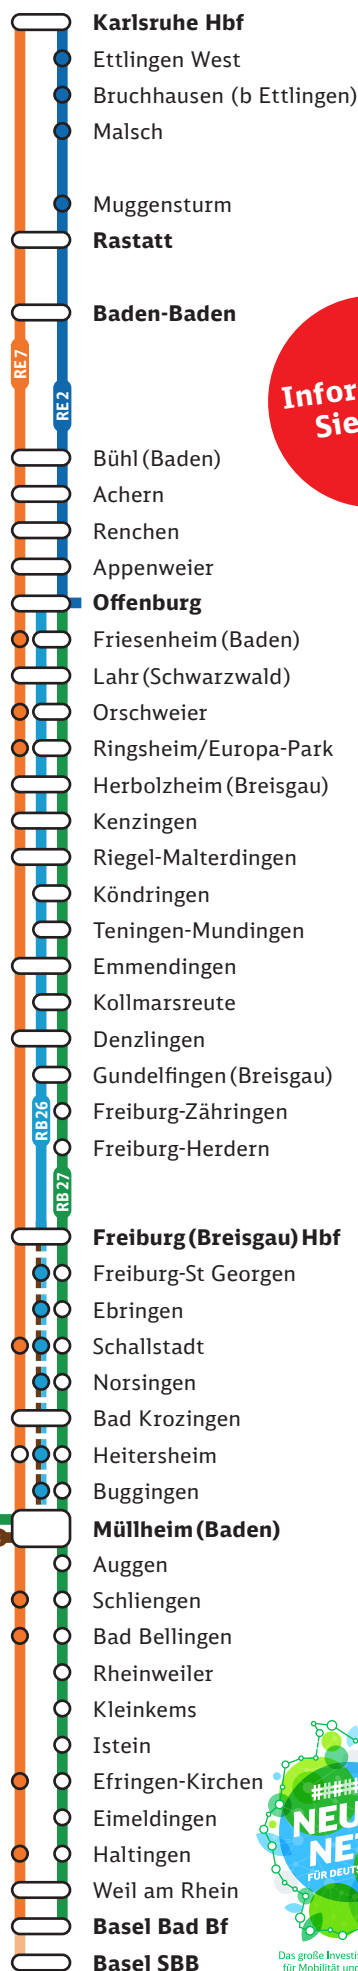

Ab Freitagabend, 24. Februar 22.00 Uhr bis So, 26. Februar, jeweils ganztägig

RB 26 Einige Züge der Linie RB 27 entfallen zwischen Freiburg (Breisgau) Hbf/Müllheim und Neuenburg (Baden) und werden zumeist durch Busse ersetzt.

RB 27 Ab Sa: Linie RB 26 entfällt zwischen Freiburg (Breisgau) Hbf und Müllheim (Baden).

RB 28 Ab Sa: Einige Züge der Linie RB 28 entfallen zwischen Freiburg (Breisgau) Hbf/Müllheim (Baden) und Mulhouse Ville und werden zumeist durch Busse ersetzt.

Am So, 26. Februar, 0.15 - 3.30 Uhr sowie

in der Nacht So/Mo, 26./27. Februar, 23.15 - 2.00 Uhr

RE 7 Einige Züge dieser Linie werden zwischen Herbolzheim (Breisgau) und Riegel-Malterdingen durch Busse ersetzt. Beachten Sie, dass die Züge ab Riegel-Malterdingen/Herbolzheim (Breisgau) mit an die Busse angepassten (spätere) Fahrzeiten verkehren. Einzelne Züge werden zudem von Rastatt bis Achern durch Busse ersetzt und fahren ab Achern später.

RE 17035 (planmäßig 1.07 Uhr ab Offenburg) wird von Offenburg bis Freiburg (Breisgau) Hbf durch einen Bus ersetzt.

Symbollegende

Pendler- und Schülerverkehr betroffen!

Tagesbaustelle

Nachtbaustelle

Ihre Informationsmöglichkeiten

App „DB Navigator“

App „DB Bauarbeiten“

bauinfos.deutschebahn.com

Kundendialog DB Regio 0711 46928253

Ersatzverkehr mit Bussen

Lage der Ersatzhaltestellen: bahn.de/sev-bw
Fahrradmitnahme nicht möglich.

Rheintalbahn