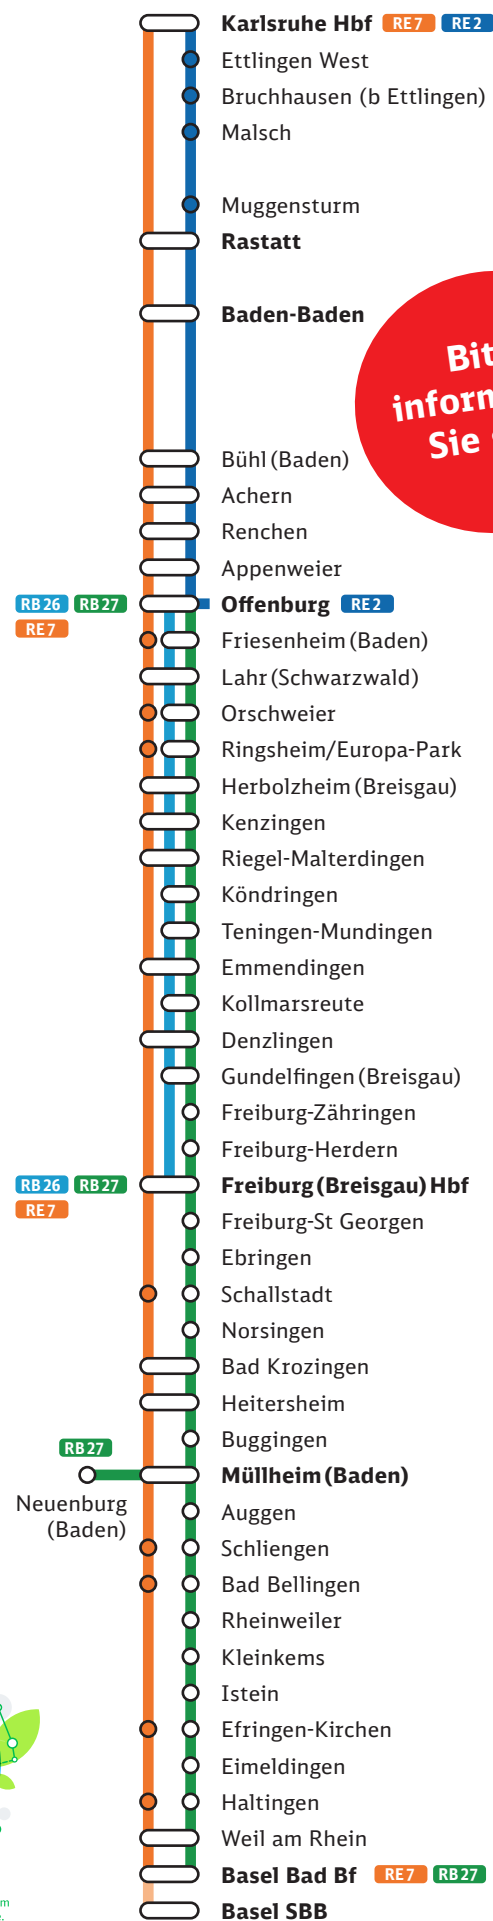

In der Nacht Sa/So, 14./15. Mai, 22.00 – 0.15 Uhr

- **RE7** Teilausfall der Linie RB27 Ersatzverkehr mit Bussen Offenburg <-> Freiburg (Breisg) Hbf <-> Bad Krozingen
- **RB27** Als Ersatz nutzen Sie bitte die Busse sowie die Züge der Linie RE7 zwischen Freiburg (Breisg) Hbf und Bad Krozingen. Einige Züge der Linie RE7 bedienen alle Zwischenhalte auf dem Ausfallabschnitt

Von So, 15. Mai bis So, 19. Juni, jeweils ganztägig

- **RE7** Teilausfall und Ersatzverkehr mit Bussen Freiburg (Breisgau) Hbf <-> Mulhouse Ville/Efringen-Kirchen (verschiedene Abschnitte)
- **RB27** Die meisten Züge der Linie RB27 und RB107 werden am **22. Mai** zwischen Müllheim (Baden) und Neuenburg (Baden)/Mulhouse Ville durch Busse ersetzt

Am So, 15. Mai, 4.15 – 5.15 Uhr, am Mo, 16. Mai, 0.30 – 1.30 Uhr, sowie am So, 22. und Mo, 23. Mai, jeweils 0.30 – 5.15 Uhr

- **RE7** Teilausfall und Ersatzverkehr mit Bussen Emmendingen <-> Freiburg (Breisgau) Hbf
- **RB26**

In den Nächten Mo/Di, 30./31. Mai bis Fr/Sa, 3./4. Juni, So/Mo, 5./6. Juni bis Fr/Sa, 10./11. Juni, So/Mo, 12./13. bis Fr/Sa, 17./18. Juni, jeweils 23.30 – 5.15 Uhr

- **RE7** RE 17031 (23.08 Uhr ab Karlsruhe Hbf) hält nicht in Bühl (Baden)
- **RE2** Ersatzbus von Baden-Baden bis Offenburg
- RE 4700 (4.47 Uhr ab Offenburg) hält nicht in Bühl (Baden)
- Ersatzbus von Bühl (Baden) bis Baden-Baden

Rheintalbahn

Bitte informieren Sie sich!