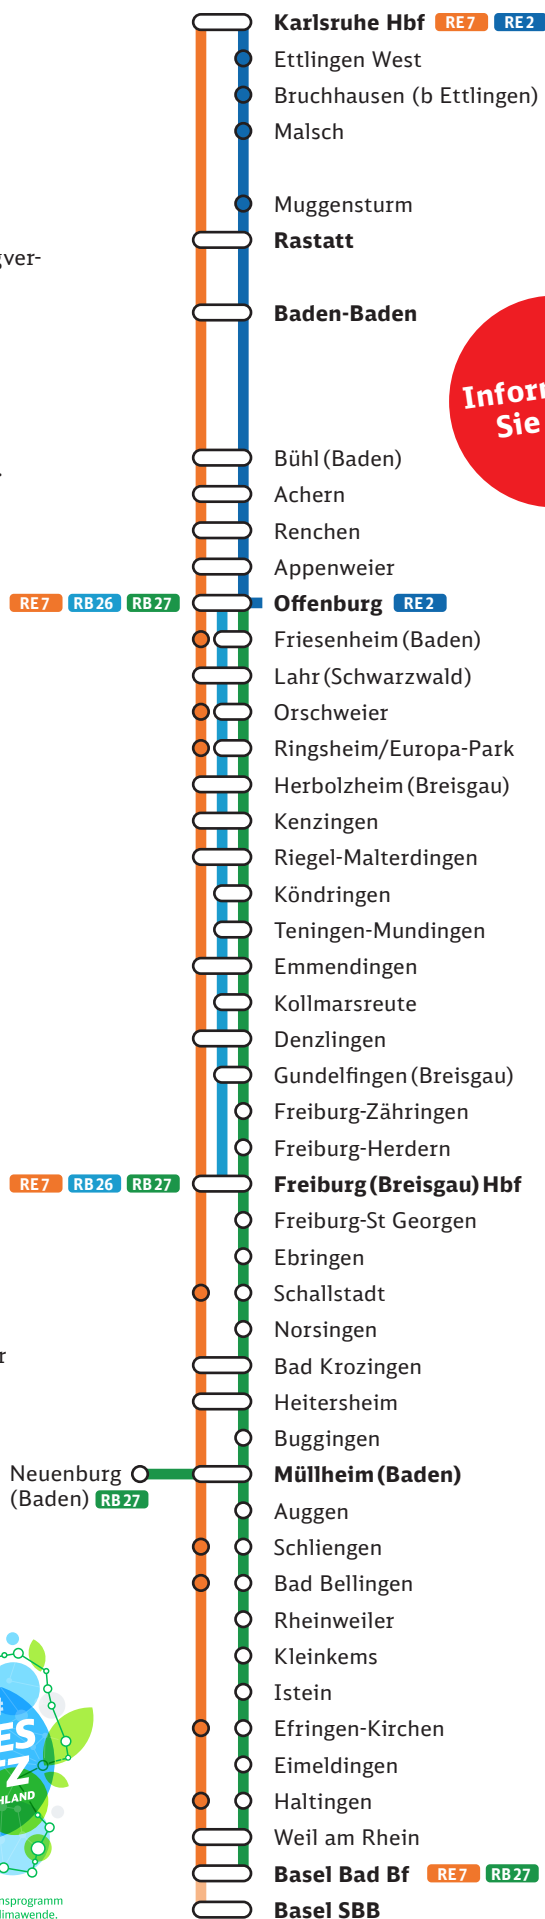

In den Nächten Sa/So, 4./5. und So/Mo, 5./6. Juni, sowie Sa/So, 11./12. und So/Mo, 12./13. Juni, jeweils 22.30 – 6.15 Uhr

RE 7 Ausfall und Ersatz Freiburg (Breisgau) Hbf/Müllheim (Baden) <> Neuenburg (Baden)/Basel Bad Bf sowie veränderte Fahrzeiten
RE 27 Als Ersatz nutzen Sie bitte die Busse zwischen Freiburg (Breisgau) Hbf/Müllheim (Baden) und Neuenburg (Baden)/Basel Bad Bf sowie die noch verkehrenden Züge der Linie RB 27. Einige der noch verkehrenden Züge bedienen zusätzlich die Halte zwischen Freiburg (Breisgau) Hbf und Müllheim (Baden)

Am Sa, 18. Juni bis Mo, 20. Juni, jeweils ganztägig

RE 7 Am 19. Juni ganztägig Ausfall und Ersatz auf der Linie RE 7
RE 27 Freiburg (Breisgau) Hbf <> Basel Bad Bf
Sowie zwischen 18. - 20 Juni, 0.00 bis 6 Uhr auf den Linien RE 7 und RB 27 Offenburg <> Basel Bad Bf
Als Ersatz nutzen Sie bitte Busse sowie die teils verstärkten Züge der Linie RB 27

In den Nächten Sa/So, 25./26. und So/Mo 26./27. Juni, jeweils 22.30 – 6.15 Uhr

RE 7 Ausfall und Ersatz Offenburg/Freiburg (Breisgau) Hbf/Müllheim (Baden) <> Neuenburg/Basel Bad Bf sowie veränderte Fahrzeiten
RE 27 Einzelne Züge der Linien RE 7 und RB 27 fallen zwischen Offenburg/Freiburg (Breisgau) Hbf/Müllheim (Baden) und Neuenburg/Basel Bad Bf aus. Als Ersatz nutzen Sie bitte die Busse sowie noch verkehrende Züge der Linien RE 7 und RB 27

Rheintalbahn

Ersatzverkehr mit Bussen

Lage der Ersatzhaltestellen: bahn.de/sev-bw
Fahrradmitnahme nicht möglich.