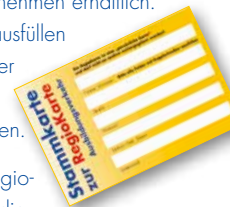

Und das ist kostenlos mit drin:

Du kannst mit der **RegioKarte »Schüler«** nicht nur im gesamten RVF-Gebiet mit allen Bussen und Bahnen fahren, sondern auch darüber hinaus (Zeiten s. Karte): 5 Verkehrsverbünde haben sich für deine Freizeitaktivitäten zusammengeschlossen. Das Ergebnis:

fanta5

Viele attraktive Ziele warten auf dich – los gehts!
Mehr Infos gibt es online:
www.fanta5.com

Mit der **RegioKarte »Schüler«** bist du in Freiburg und Umgebung rundum mobil, ob morgens zur Schule, mittags mit Freunden was unternehmen oder sonntags einfach mal einen Ausflug machen.

Sie ist eine persönliche Monatskarte für **Schüler, Auszubildende und auch Studierende** und gilt immer ab dem 1. eines Monats.

Dazu brauchst du noch eine **Stammkarte**. Diese ist kostenlos an deiner Schule und bei den Verkehrsunternehmen erhältlich. Stammkarte ausfüllen und von deiner Schule gültig stempeln lassen.

Auf deiner RegioKarte **muss** die Stammkartennummer eingetragen werden. Beim Kauf der Monatskarte an den Fahrkarten-Verkaufsstellen, an den Automaten an Bahnhöfen und in den Bahnen im RVF benötigst du zumindest die **letzten beiden Ziffern** der Stammkarte. Diese werden dann gleich aufgedruckt.