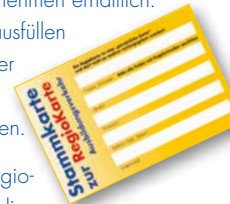

Mit der **RegioKarte »Schüler«** bist du in Freiburg und Umgebung rundum mobil, ob morgens zur Schule, mittags mit Freunden was unternehmen oder sonntags einfach mal einen Ausflug machen.

Sie ist eine persönliche Monatskarte für **Schüler, Auszubildende und auch Studierende** und gilt immer ab dem 1. eines Monats.

Dazu brauchst du noch eine **Stammkarte**. Diese ist kostenlos an deiner Schule und bei den Verkehrsunternehmen erhältlich. Stammkarte ausfüllen und von deiner Schule gültig stempeln lassen.