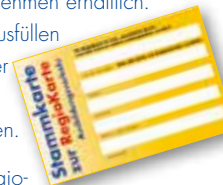

Und das ist kostenlos mit drin:

Du kannst mit der **RegioKarte »Schüler«** und dem **SchülerAbo** nicht nur im gesamten RVF-Gebiet mit allen Bussen und Bahnen fahren, sondern auch darüber hinaus (Zeiten s. Karte): 5 Verkehrsverbünde haben sich für deine Freizeitaktivitäten zusammengeschlossen.

Das Ergebnis:

fanta5

Viele attraktive Ziele warten auf dich – los gehts!

Mehr Infos gibt es online:

www.fanta5.com

Mit der **RegioKarte »Schüler«** bist du in Freiburg und Umgebung rundum mobil, ob morgens zur Schule, mittags mit Freunden was unternehmen oder sonntags einfach mal einen Ausflug machen.

Sie ist eine persönliche Monatskarte für **Schüler, Auszubildende und auch Studierende** und gilt immer ab dem 1. eines Monats.

Dazu brauchst du noch eine **Stammkarte**. Diese ist kostenlos an deiner Schule und bei den Verkehrsunternehmen erhältlich. Stammkarte ausfüllen und von deiner Schule gültig stempeln lassen.

Auf deiner RegioKarte **musst** die Stammkartennummer eingetragen werden. Beim Kauf der Monatskarte an den Fahrkarten-Verkaufsstellen, an den Automaten an Bahnhöfen und in den Bahnen im RVF benötigst du zumindest die **letzten beiden Ziffern** der Stammkarte. Diese werden dann gleich aufgedruckt.