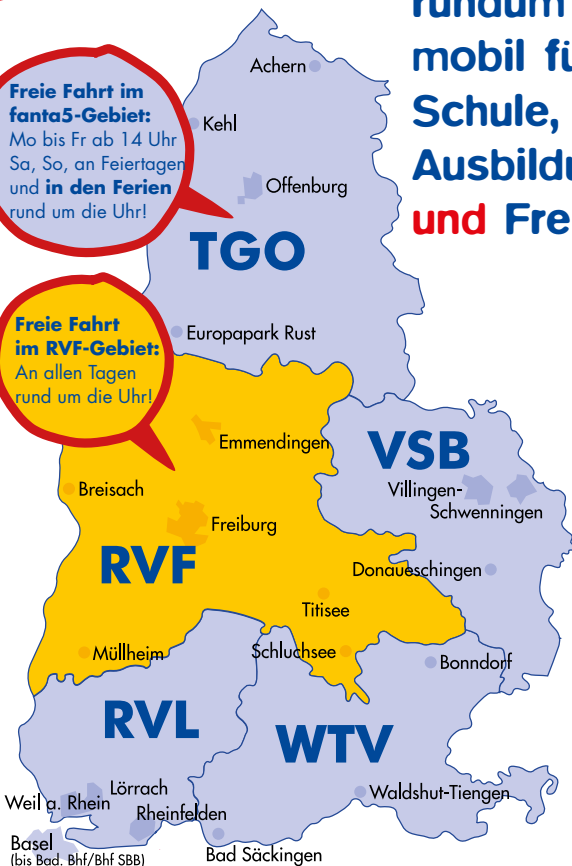

RegioKarte Schüler

Stand 08./2018

„... genieße deine Freiheit“

Regio-Verkehrsverbund Freiburg (RVF)

Bismarckallee 4 · 79098 Freiburg
info@rvf.de

Mit der RegioKarte »Schüler« und dem »SchülerAbo« ist noch mehr für dich drin!

»...genieße deine Freiheit«

RegioKarte

Schüler

42,00 €
pro Monat

Und das ist kostenlos mit drin:

Du kannst mit der **RegioKarte »Schüler«** und dem **SchülerAbo** nicht nur im gesamten RVF-Gebiet mit allen Bussen und Bahnen fahren, sondern auch darüber hinaus (Zeiten s. Karte): 5 Verkehrsverbünde haben sich für deine Freizeitaktivitäten zusammengeschlossen.

rundum mobil für
Schule, Ausbildung und Freizeit

Freie Fahrt im fanta5-Gebiet:
Mo bis Fr ab 14 Uhr
Sa, So, an Feiertagen
und in den Ferien
rund um die Uhr!

Freie Fahrt im RVF-Gebiet:
An allen Tagen
rund um die Uhr!

Mit der **RegioKarte »Schüler«** bist du in Freiburg und Umgebung rundum mobil, ob morgens zur Schule, mittags mit Freunden was unternehmen oder sonntags einfach mal einen Ausflug machen.

Sie ist eine persönliche Monatskarte für **Schüler, Auszubildende und auch Studierende** und gilt immer ab dem 1. eines Monats.