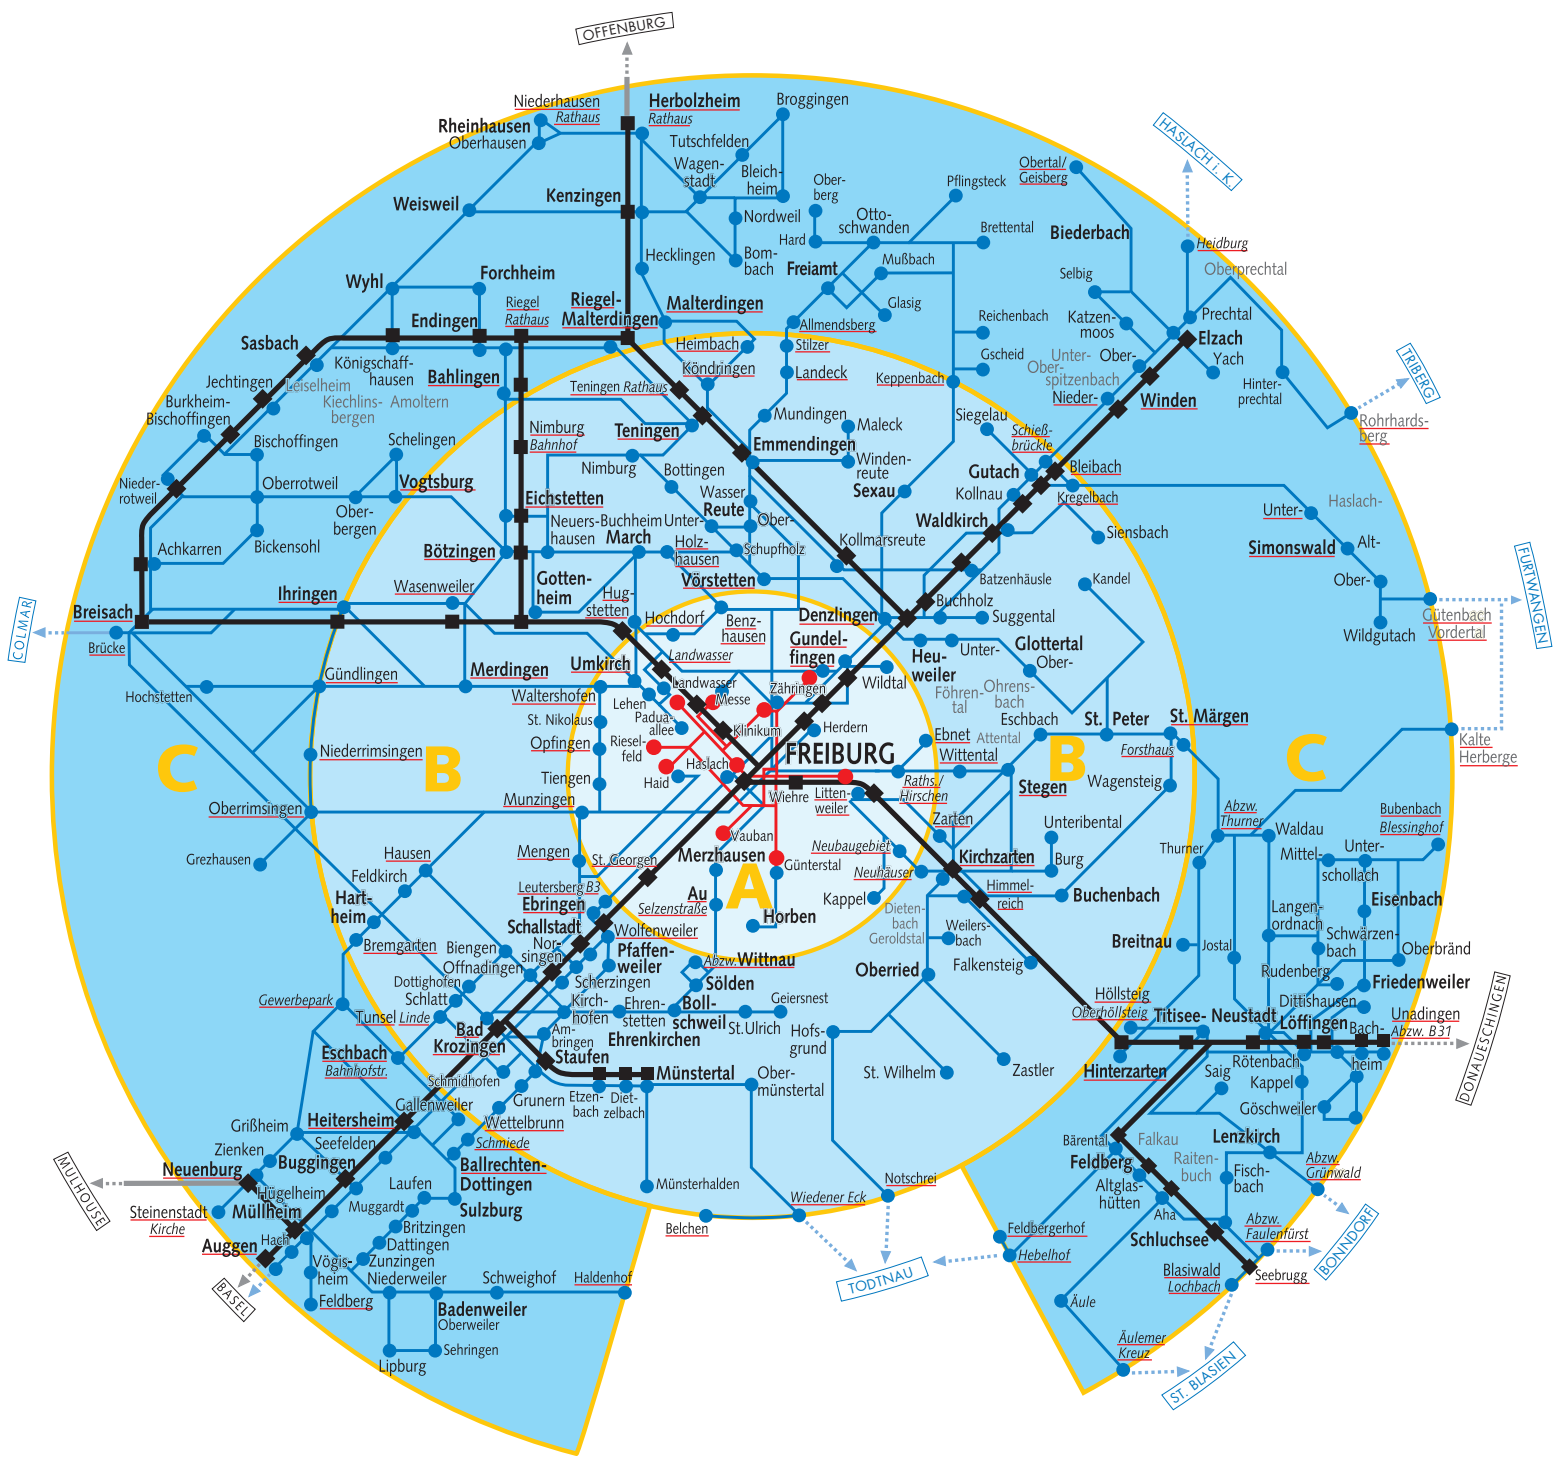

Tarifzonenplan ohne Übergangsbereiche

Stand → Dezember 2020

Regio-Verkehrsverbund
Freiburg

	Bahnlinie		Straßenbahn	Herbolzheim Rathaus	erster/ letzter Ort bzw. Haltestelle in einer Zone		Nieder- rimsingen	Orte auf Zonengrenze Haltestelle gültig in mehreren Zonen
	Buslinie		Richtungshinweis					

© (RVF) Regio-Verkehrsverbund Freiburg GmbH und Pietruska Verlag & Geo-Datenbanken GmbH, 76761 Rülzheim (01814003)