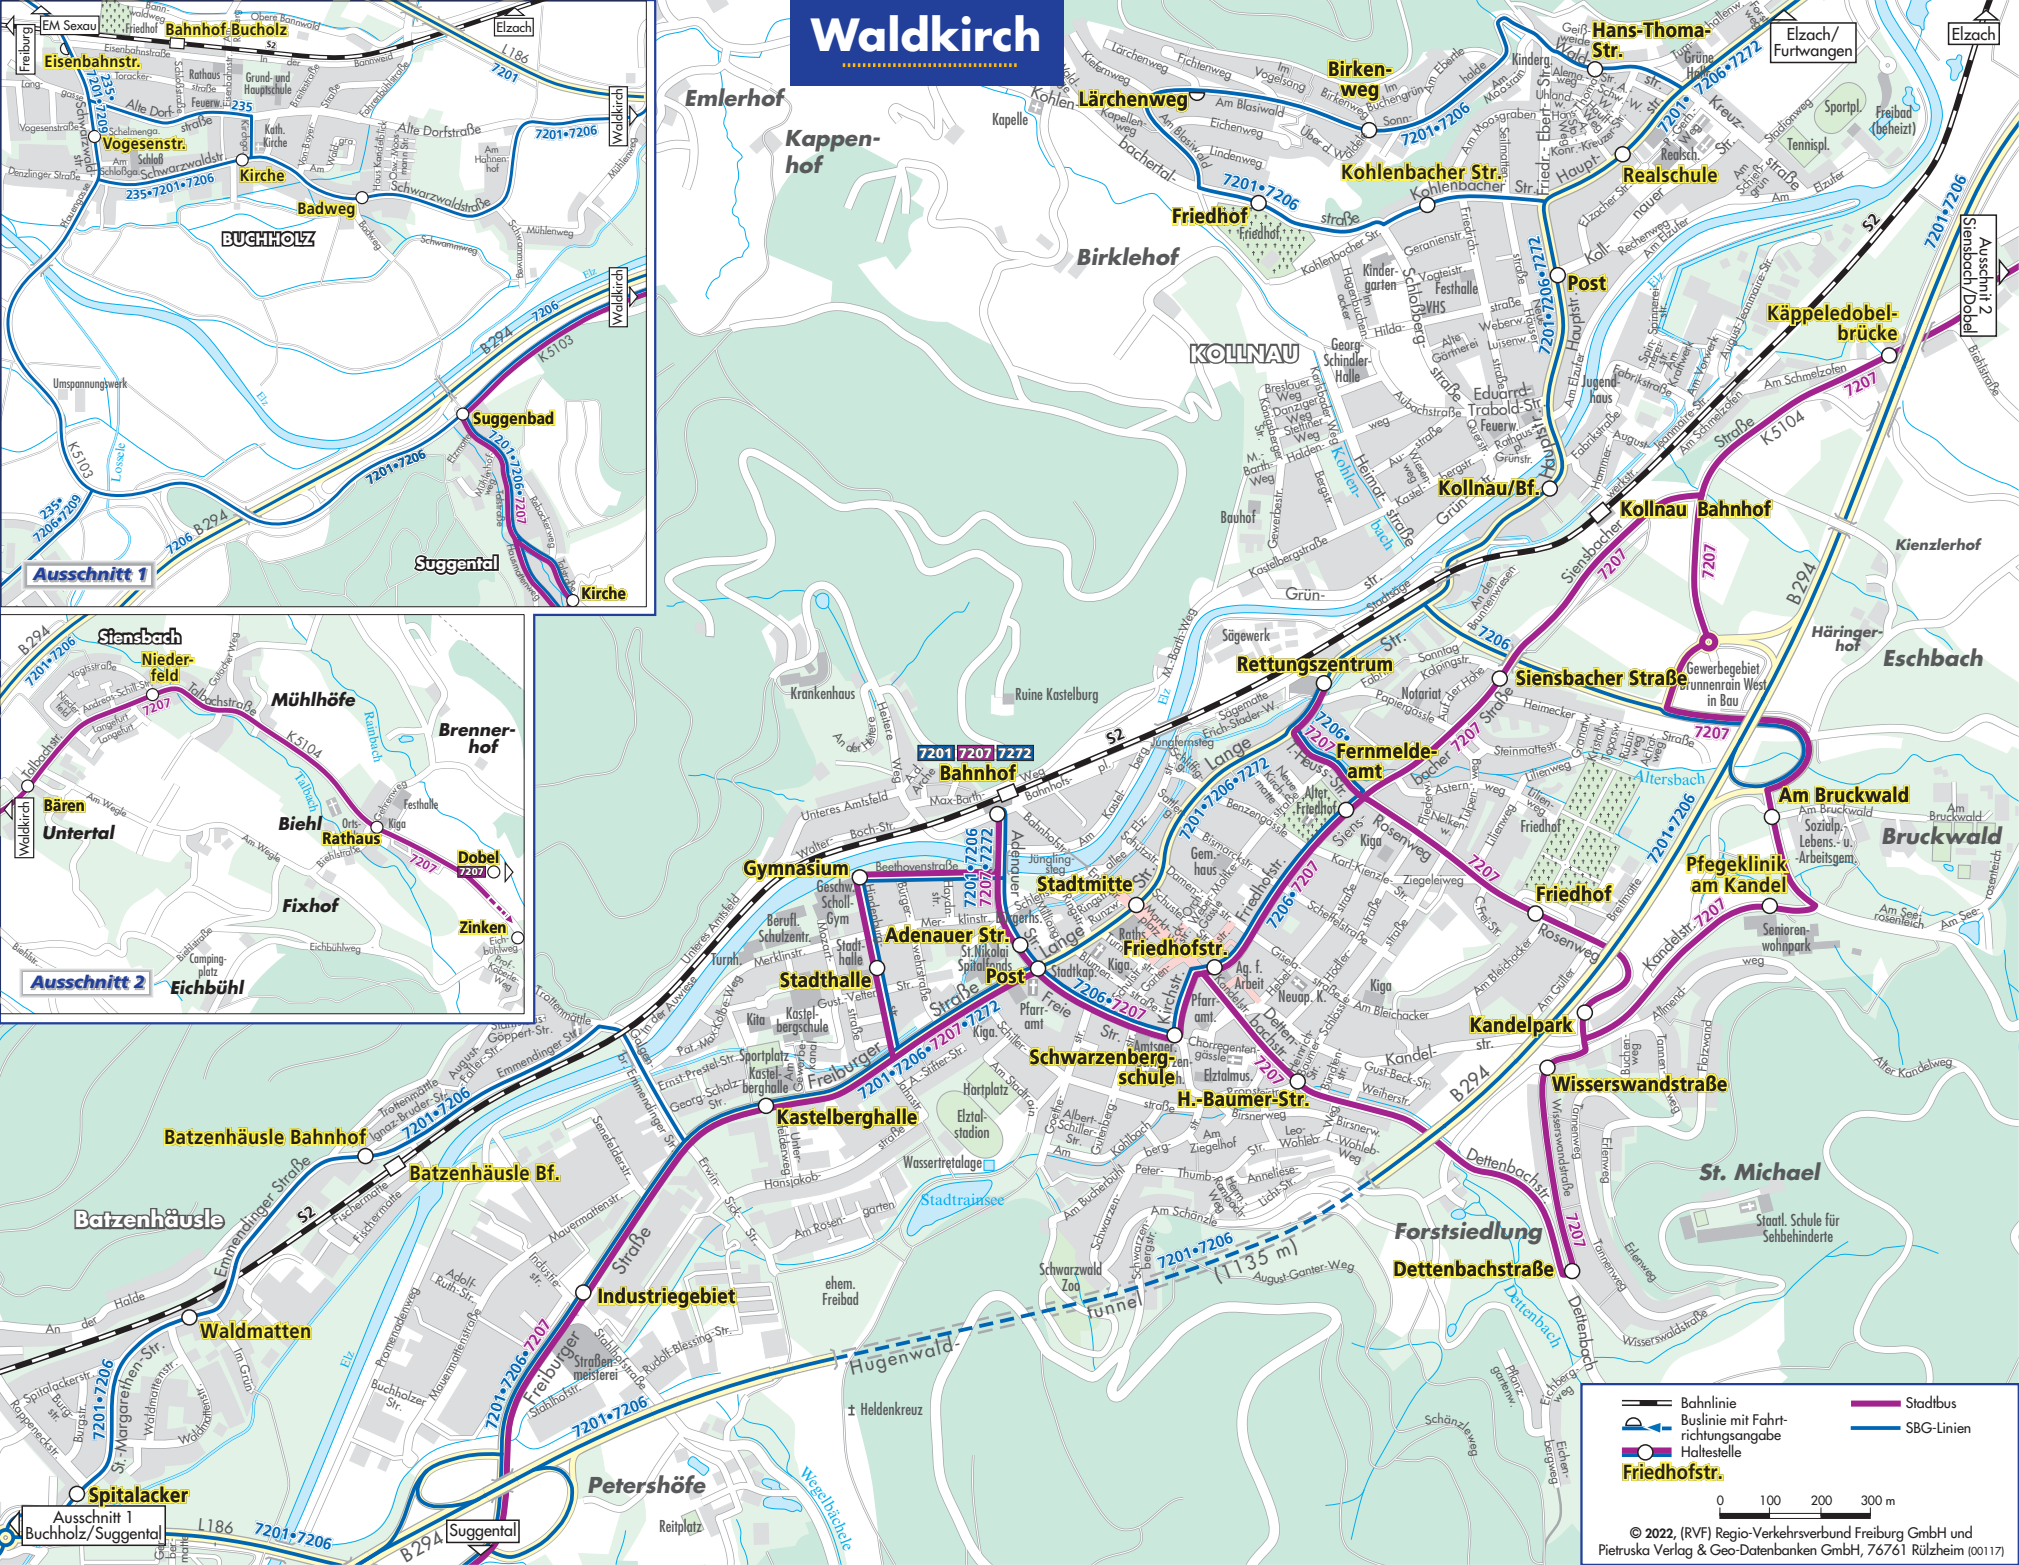

Waldkirch

- Bahnlinie
- Buslinie mit Fahrtrichtungsangabe
- Haltestelle
- Friedhofstr.
- Stadtbus
- SBG-Linien