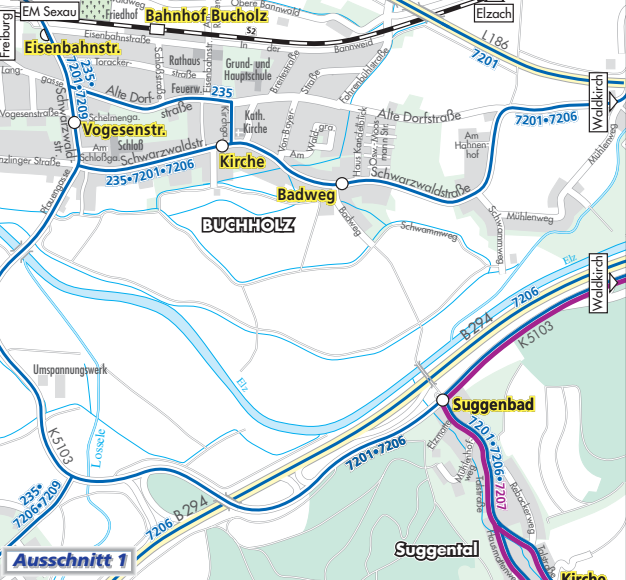

Waldkirch

- Bahnlinie
- Buslinie mit Fahrtrichtungsangabe
- Haltestelle
- Friedhofstr.
- Stadtbus
- SBG-Linien