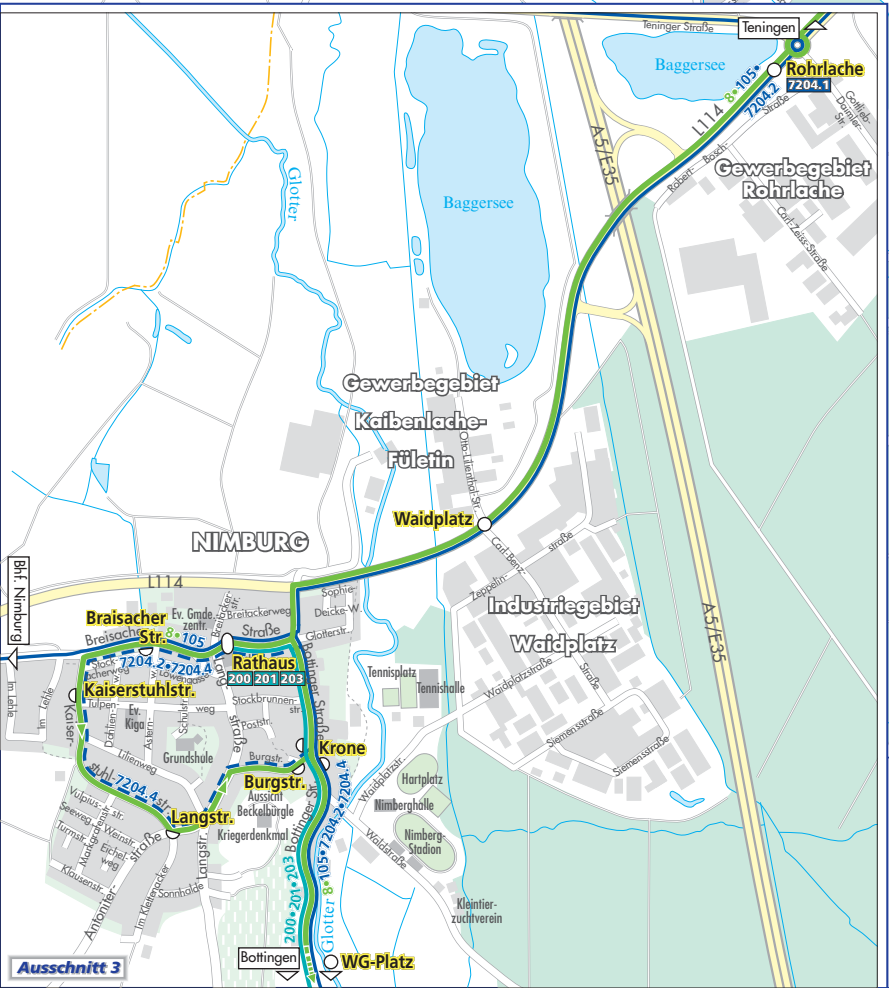

# Emmendingen / Teningen

Bahnlinie	Stadtbus-Linie 1	AST-Linie 4
Buslinie mit Fahrtrichtungsangabe	Stadtbus-Linie 2	AST-Linie 7
Haltestelle	Stadtbus-Linie 3	AST-Linie 10
Blumenstr.	Stadtbus-Linie 5	Binninger 202
	Stadtbus-Linie 6	Oestreicher 231
	CityBus Teningen Linie 8	Oestreicher 211
	Stadtbus-Linie 9	SBG-Linien und SWEG-Linie 105

0 100 200 300 m

Ausschnitt 1 Wasser

Ausschnitt 2 Aldorf

Ausschnitt 3