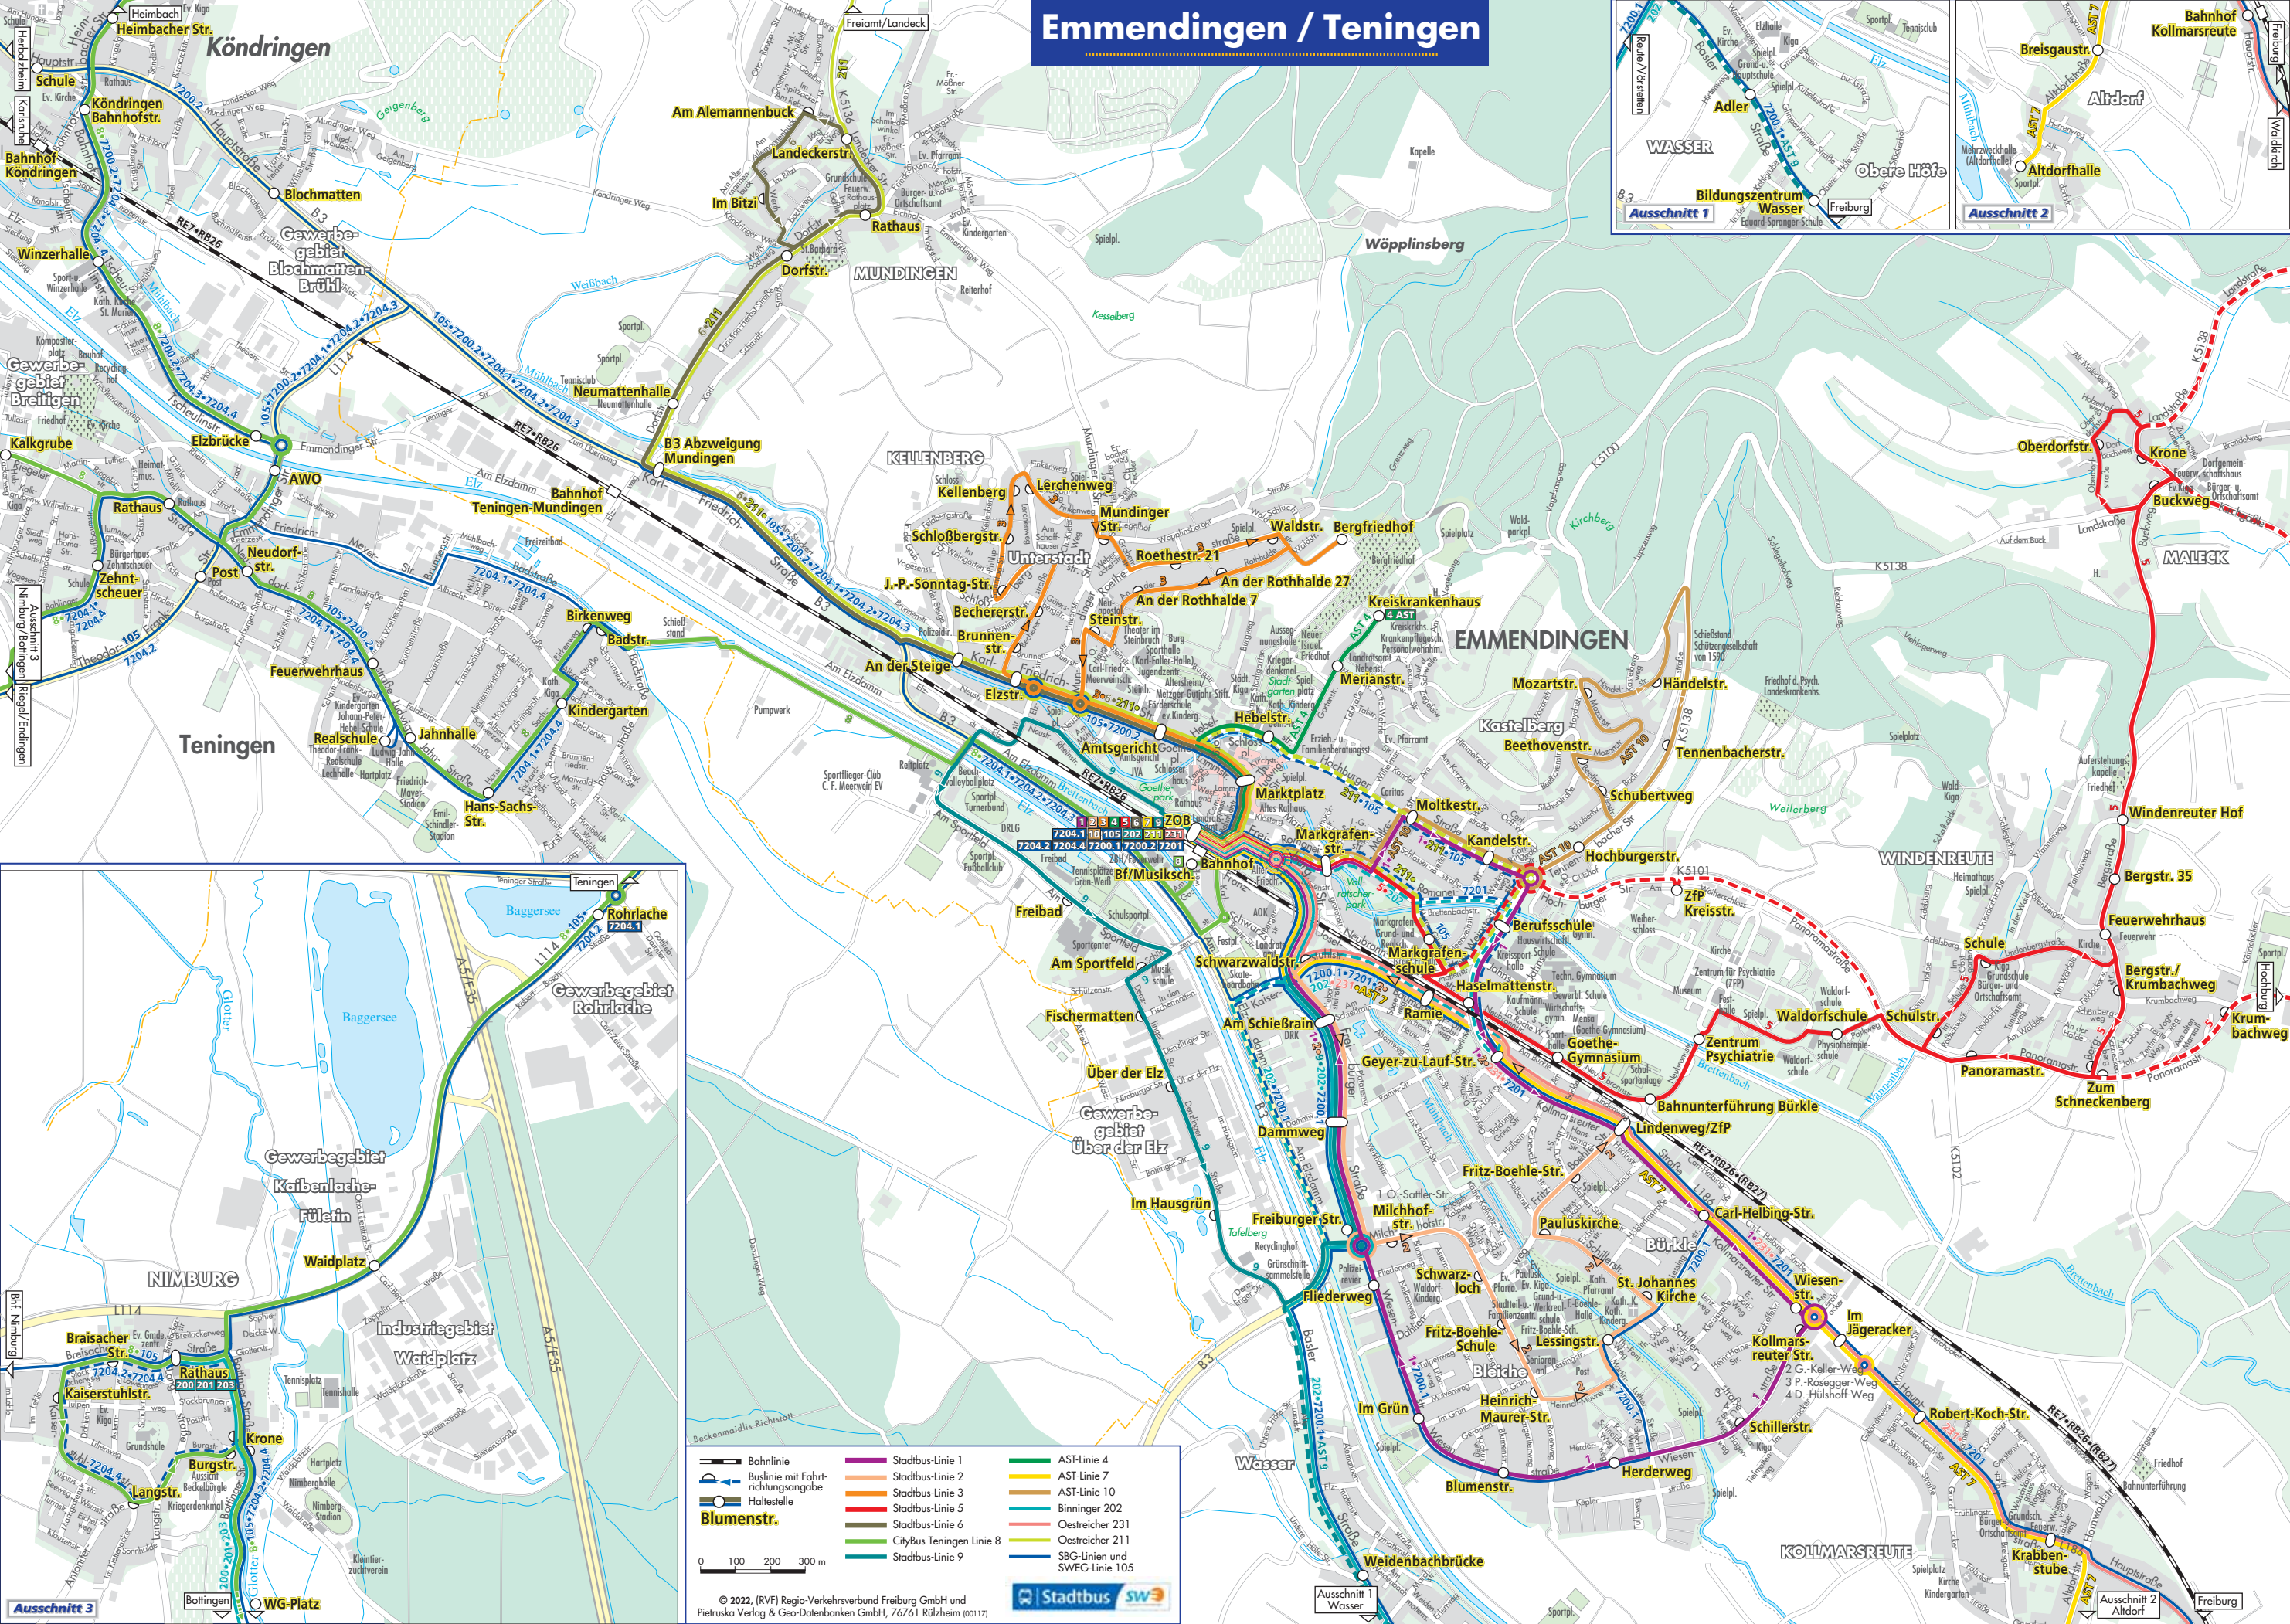

# Emmendingen / Teningen

Bahnlinie	Stadtbus-Linie 1	AST-Linie 4
Buslinie mit Fahrtrichtungsangabe	Stadtbus-Linie 2	AST-Linie 7
Haltestelle	Stadtbus-Linie 3	AST-Linie 10
Blumenstr.	Stadtbus-Linie 5	Binninger 202
	Stadtbus-Linie 6	Oestreicher 231
	CityBus Teningen Linie 8	Oestreicher 211
	Stadtbus-Linie 9	SBG-Linien und SWEG-Linie 105

0 100 200 300 m

Ausschnitt 1 Wasser

Ausschnitt 2 Aldorf

Ausschnitt 3