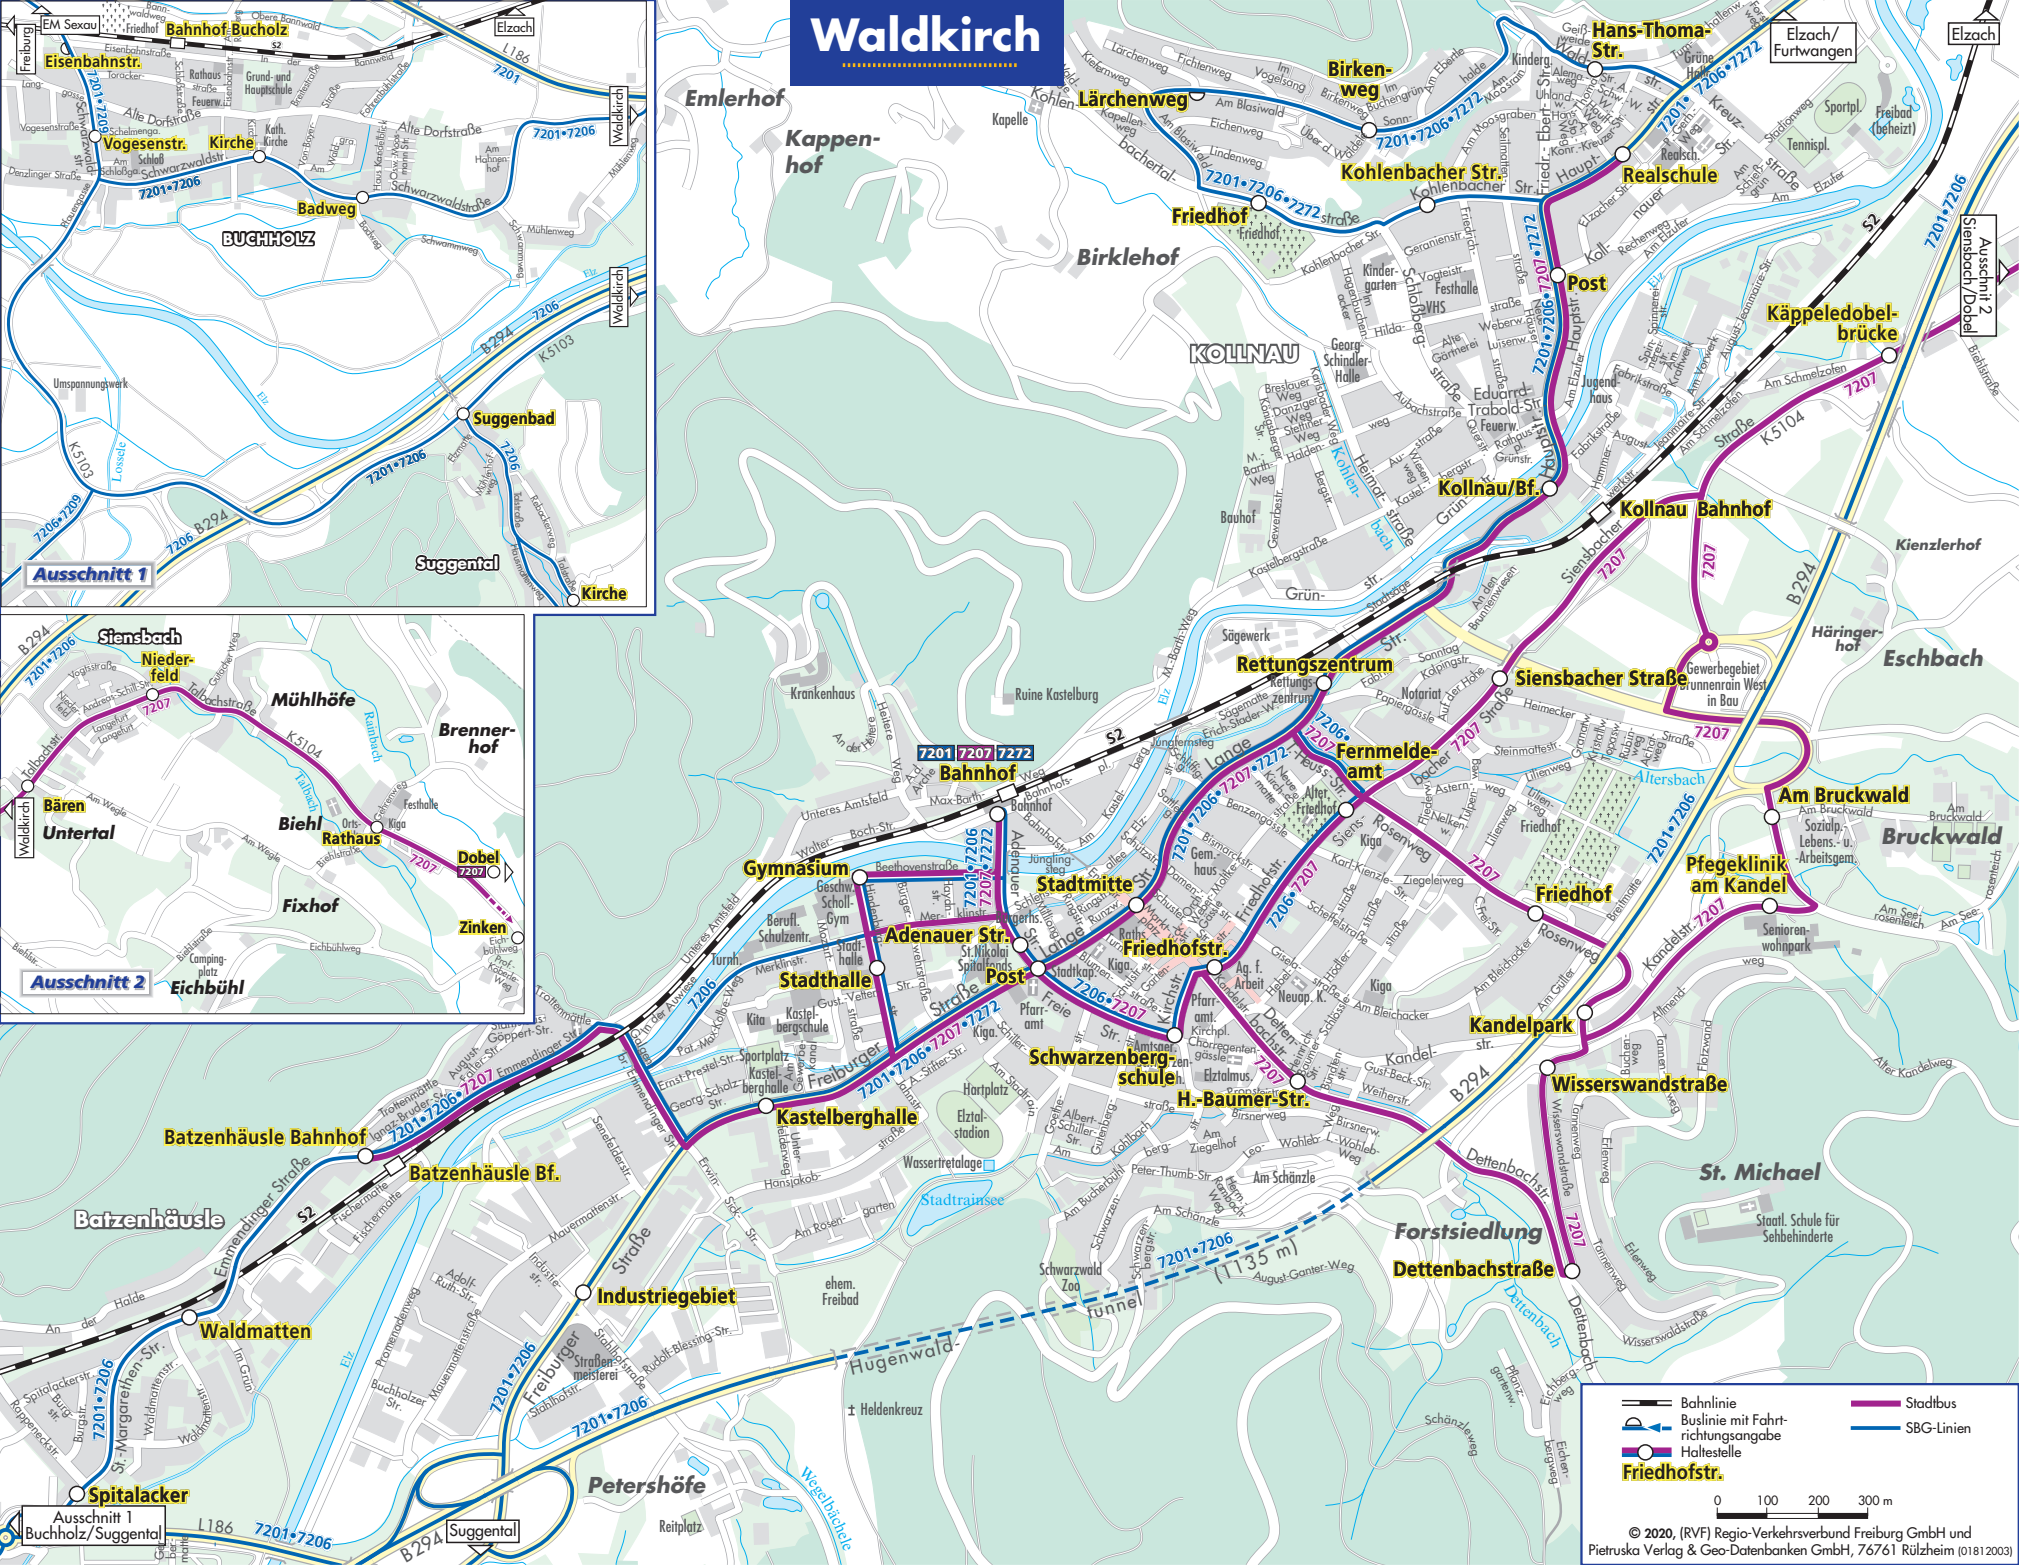

Waldkirch

Ausschnitt 1

Ausschnitt 2

- Bahnlinie
- Buslinie mit Fahrtrichtungsangabe
- Haltestelle
- Friedhofstr.
- Stadbus
- SBG-Linien

0 100 200 300 m