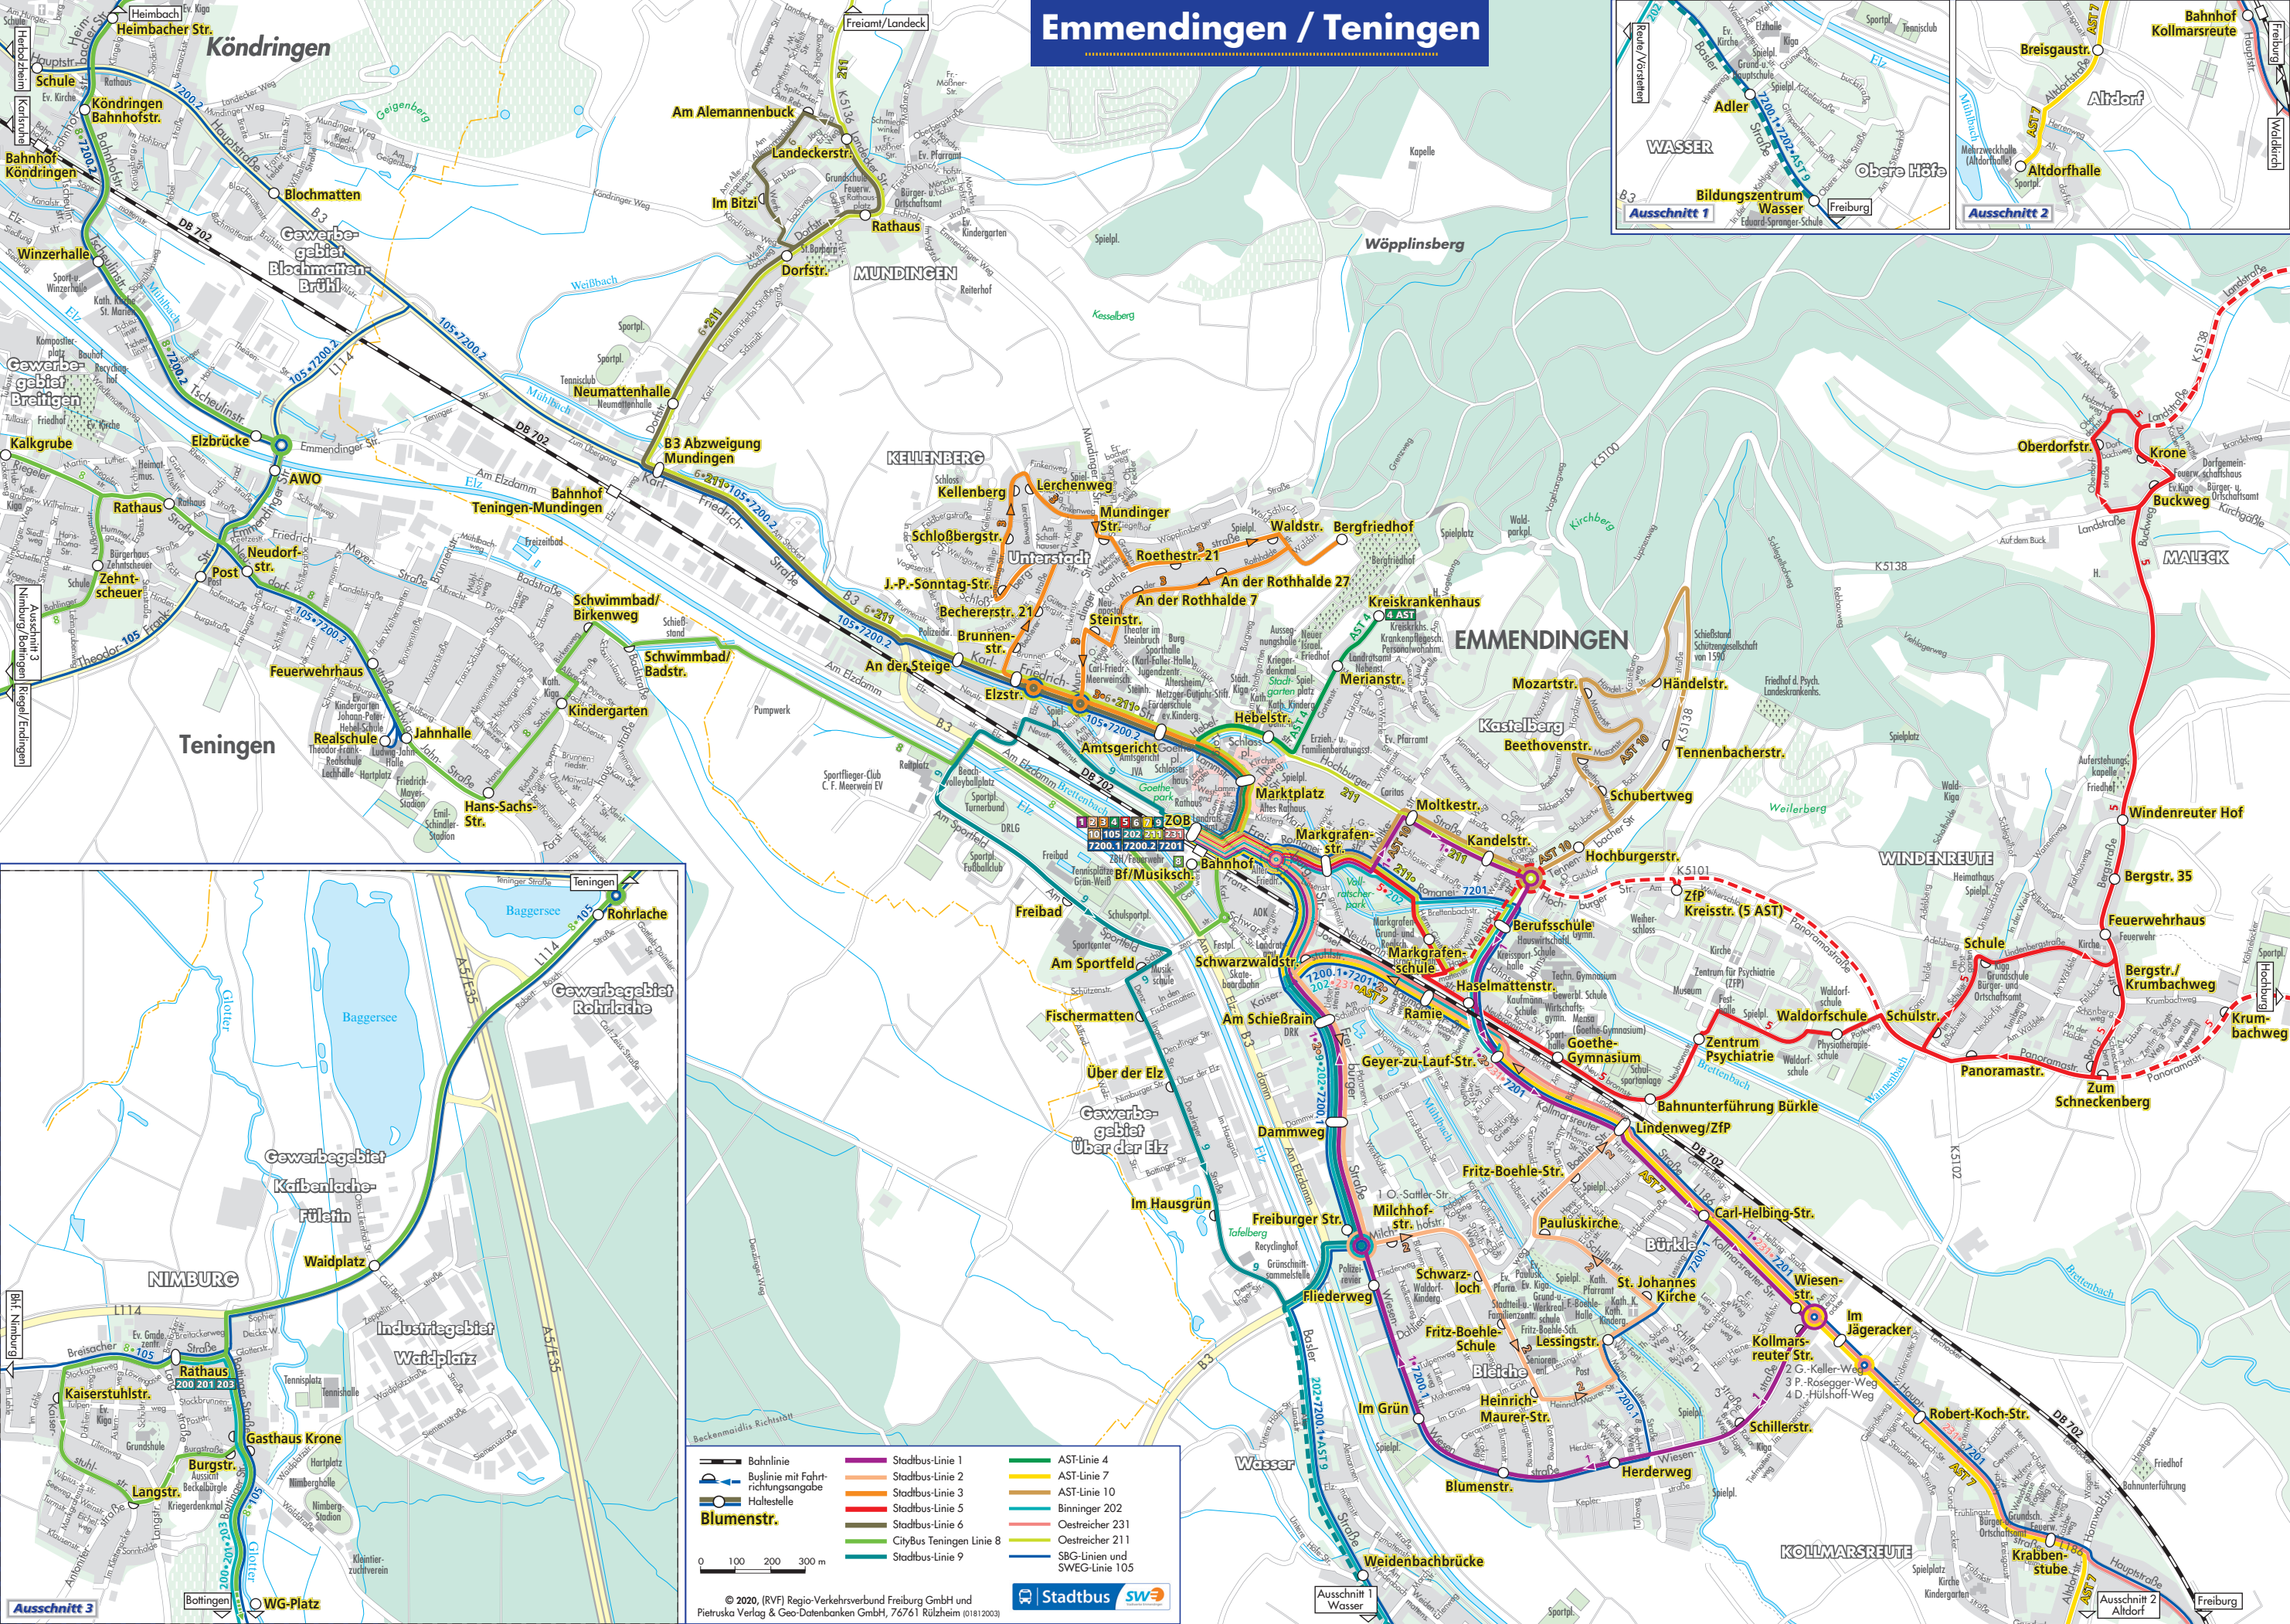

Emmendingen / Teningen

Bahnlinie	Stadtbus-Linie 1	AST-Linie 4
Buslinie mit Fahrtrichtungsangabe	Stadtbus-Linie 2	AST-Linie 7
Haltestelle	Stadtbus-Linie 3	AST-Linie 10
Blumenstr.	Stadtbus-Linie 5	Binninger 202
0 100 200 300 m	Stadtbus-Linie 6	Oestreicher 211
	CityBus Teningen Linie 8	SBG-Linien und SWEG-Linie 105
	Stadtbus-Linie 9	

Ausschnitt 1 Wasser

Ausschnitt 2 Altdorf

Ausschnitt 3