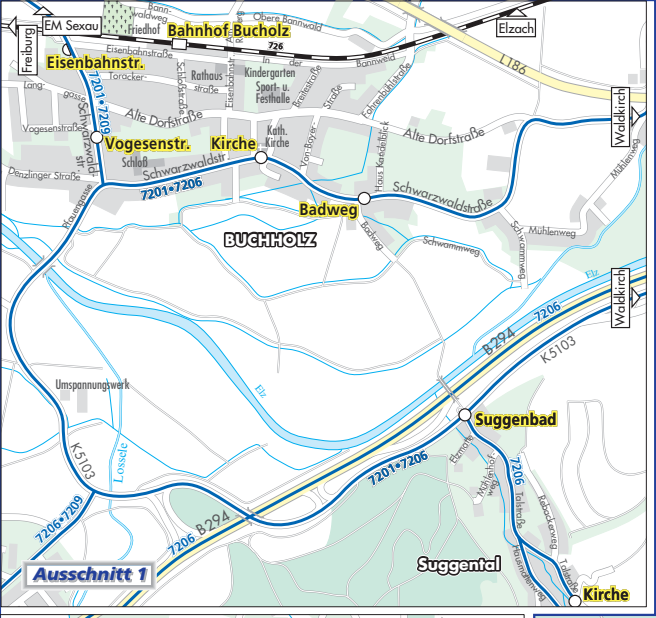

Waldkirch

Bahnlinie	Stadtbus
Buslinie mit Fahrtrichtungspfeil	S-BG-Linien
Haltestelle	
Friedhofstr.	

0 100 200 300 m