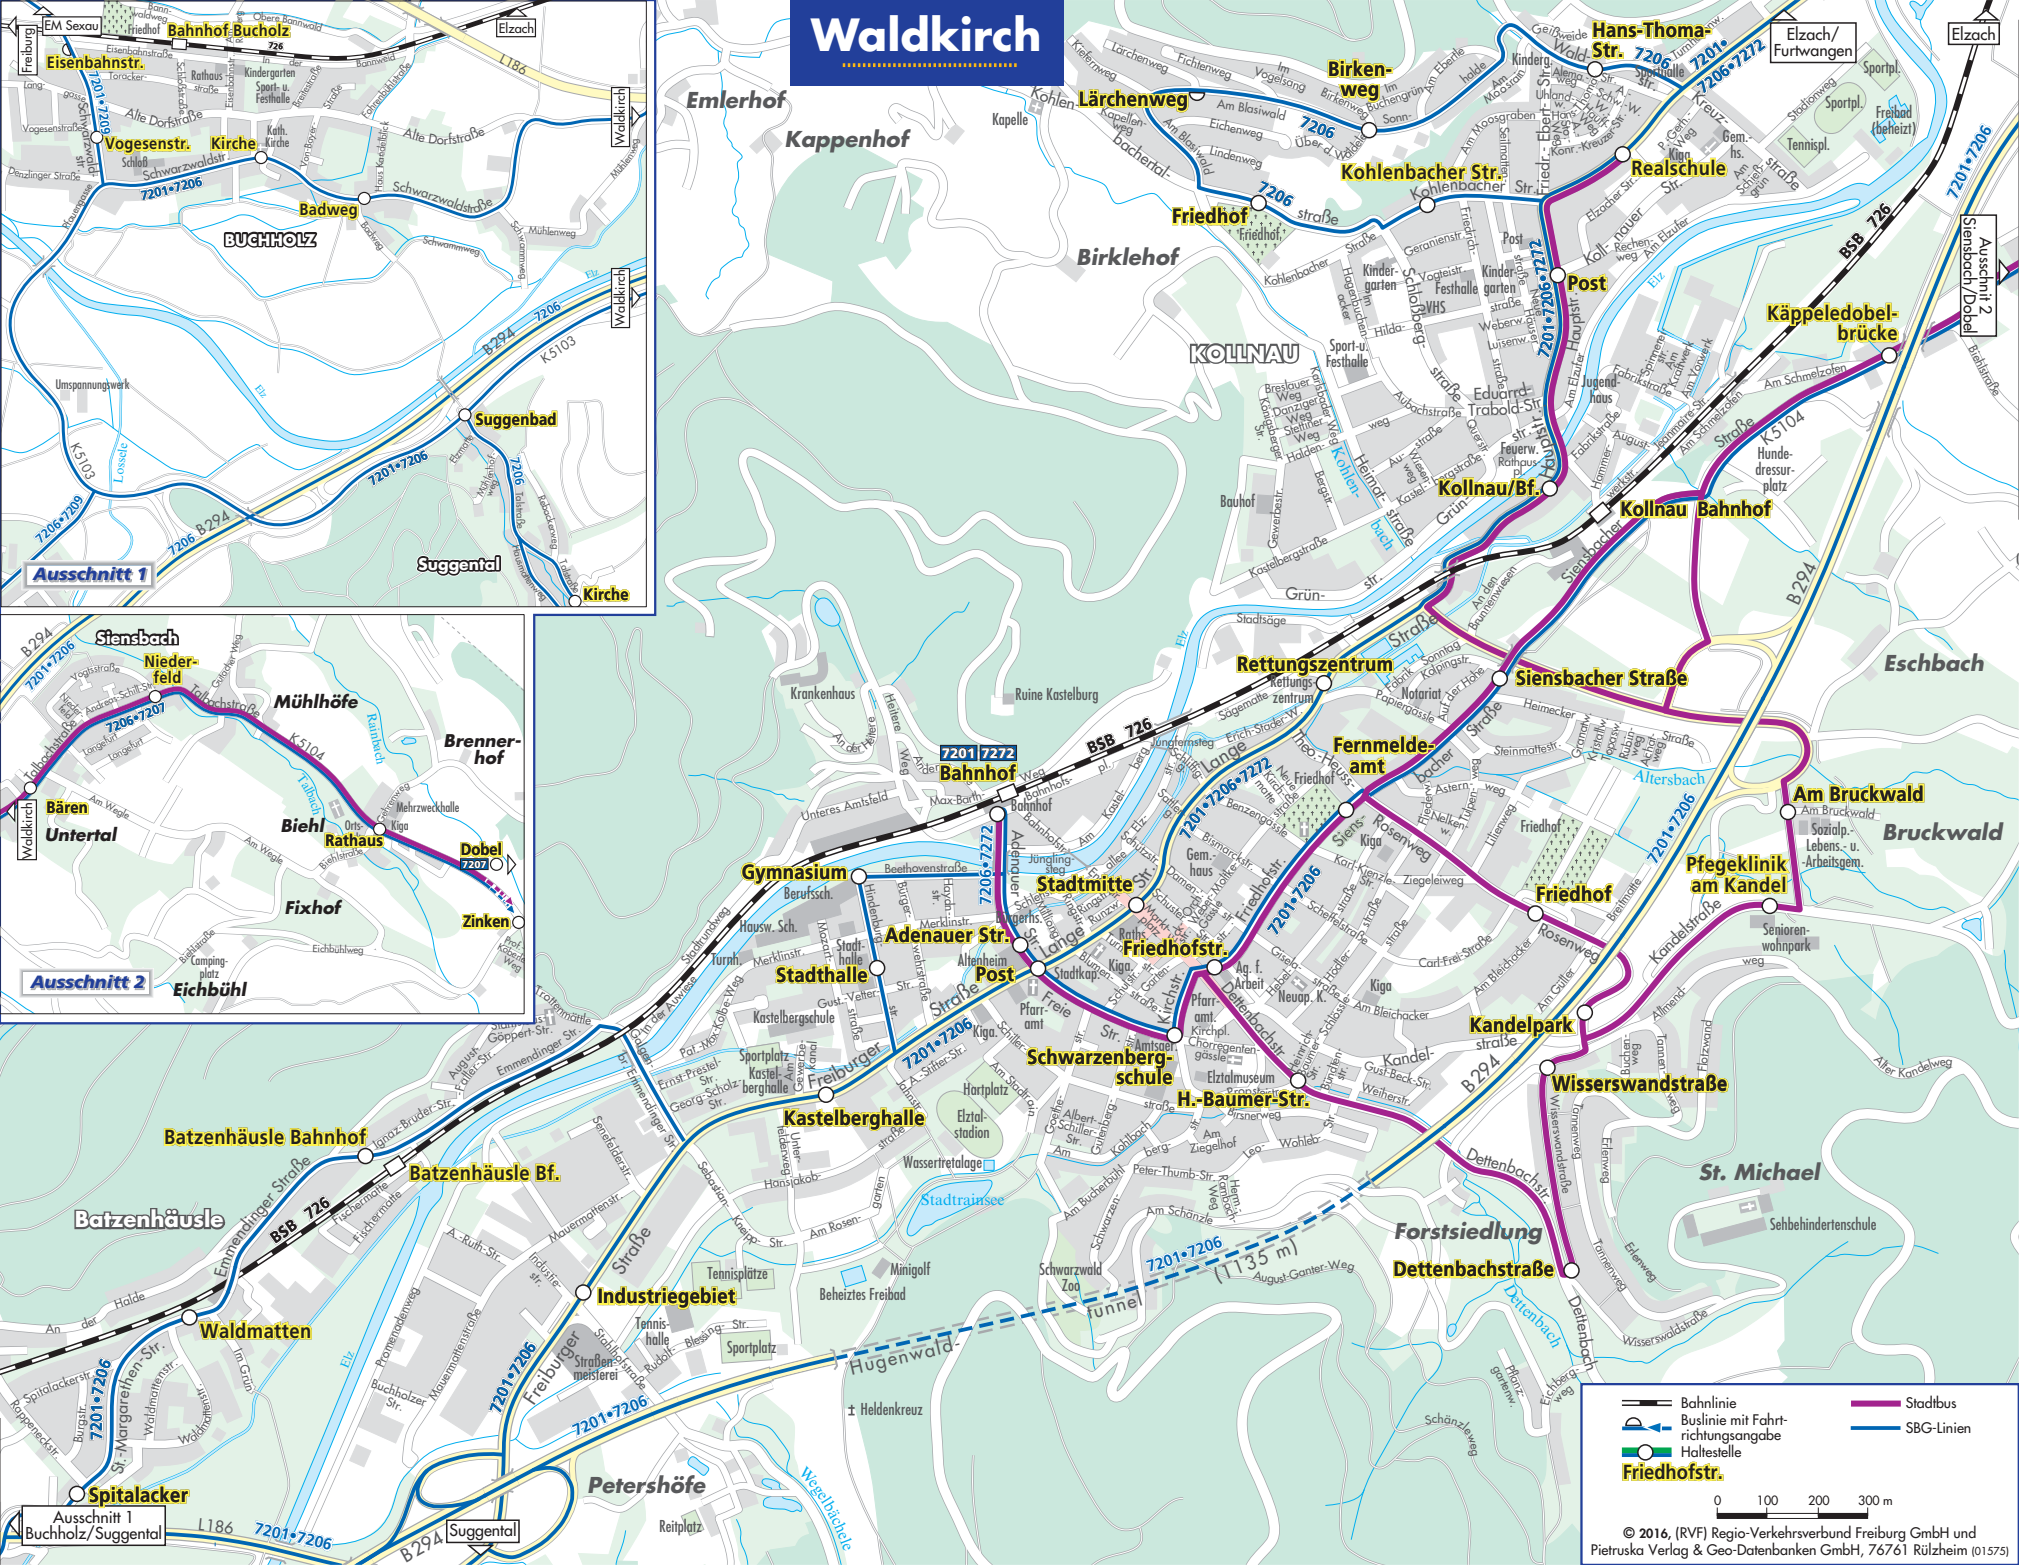

Waldkirch

Bahnlinie	Stadtbus
Buslinie mit Fahrtrichtungspfeil	S-BG-Linien
Haltestelle	
Friedhofstr.	

0 100 200 300 m