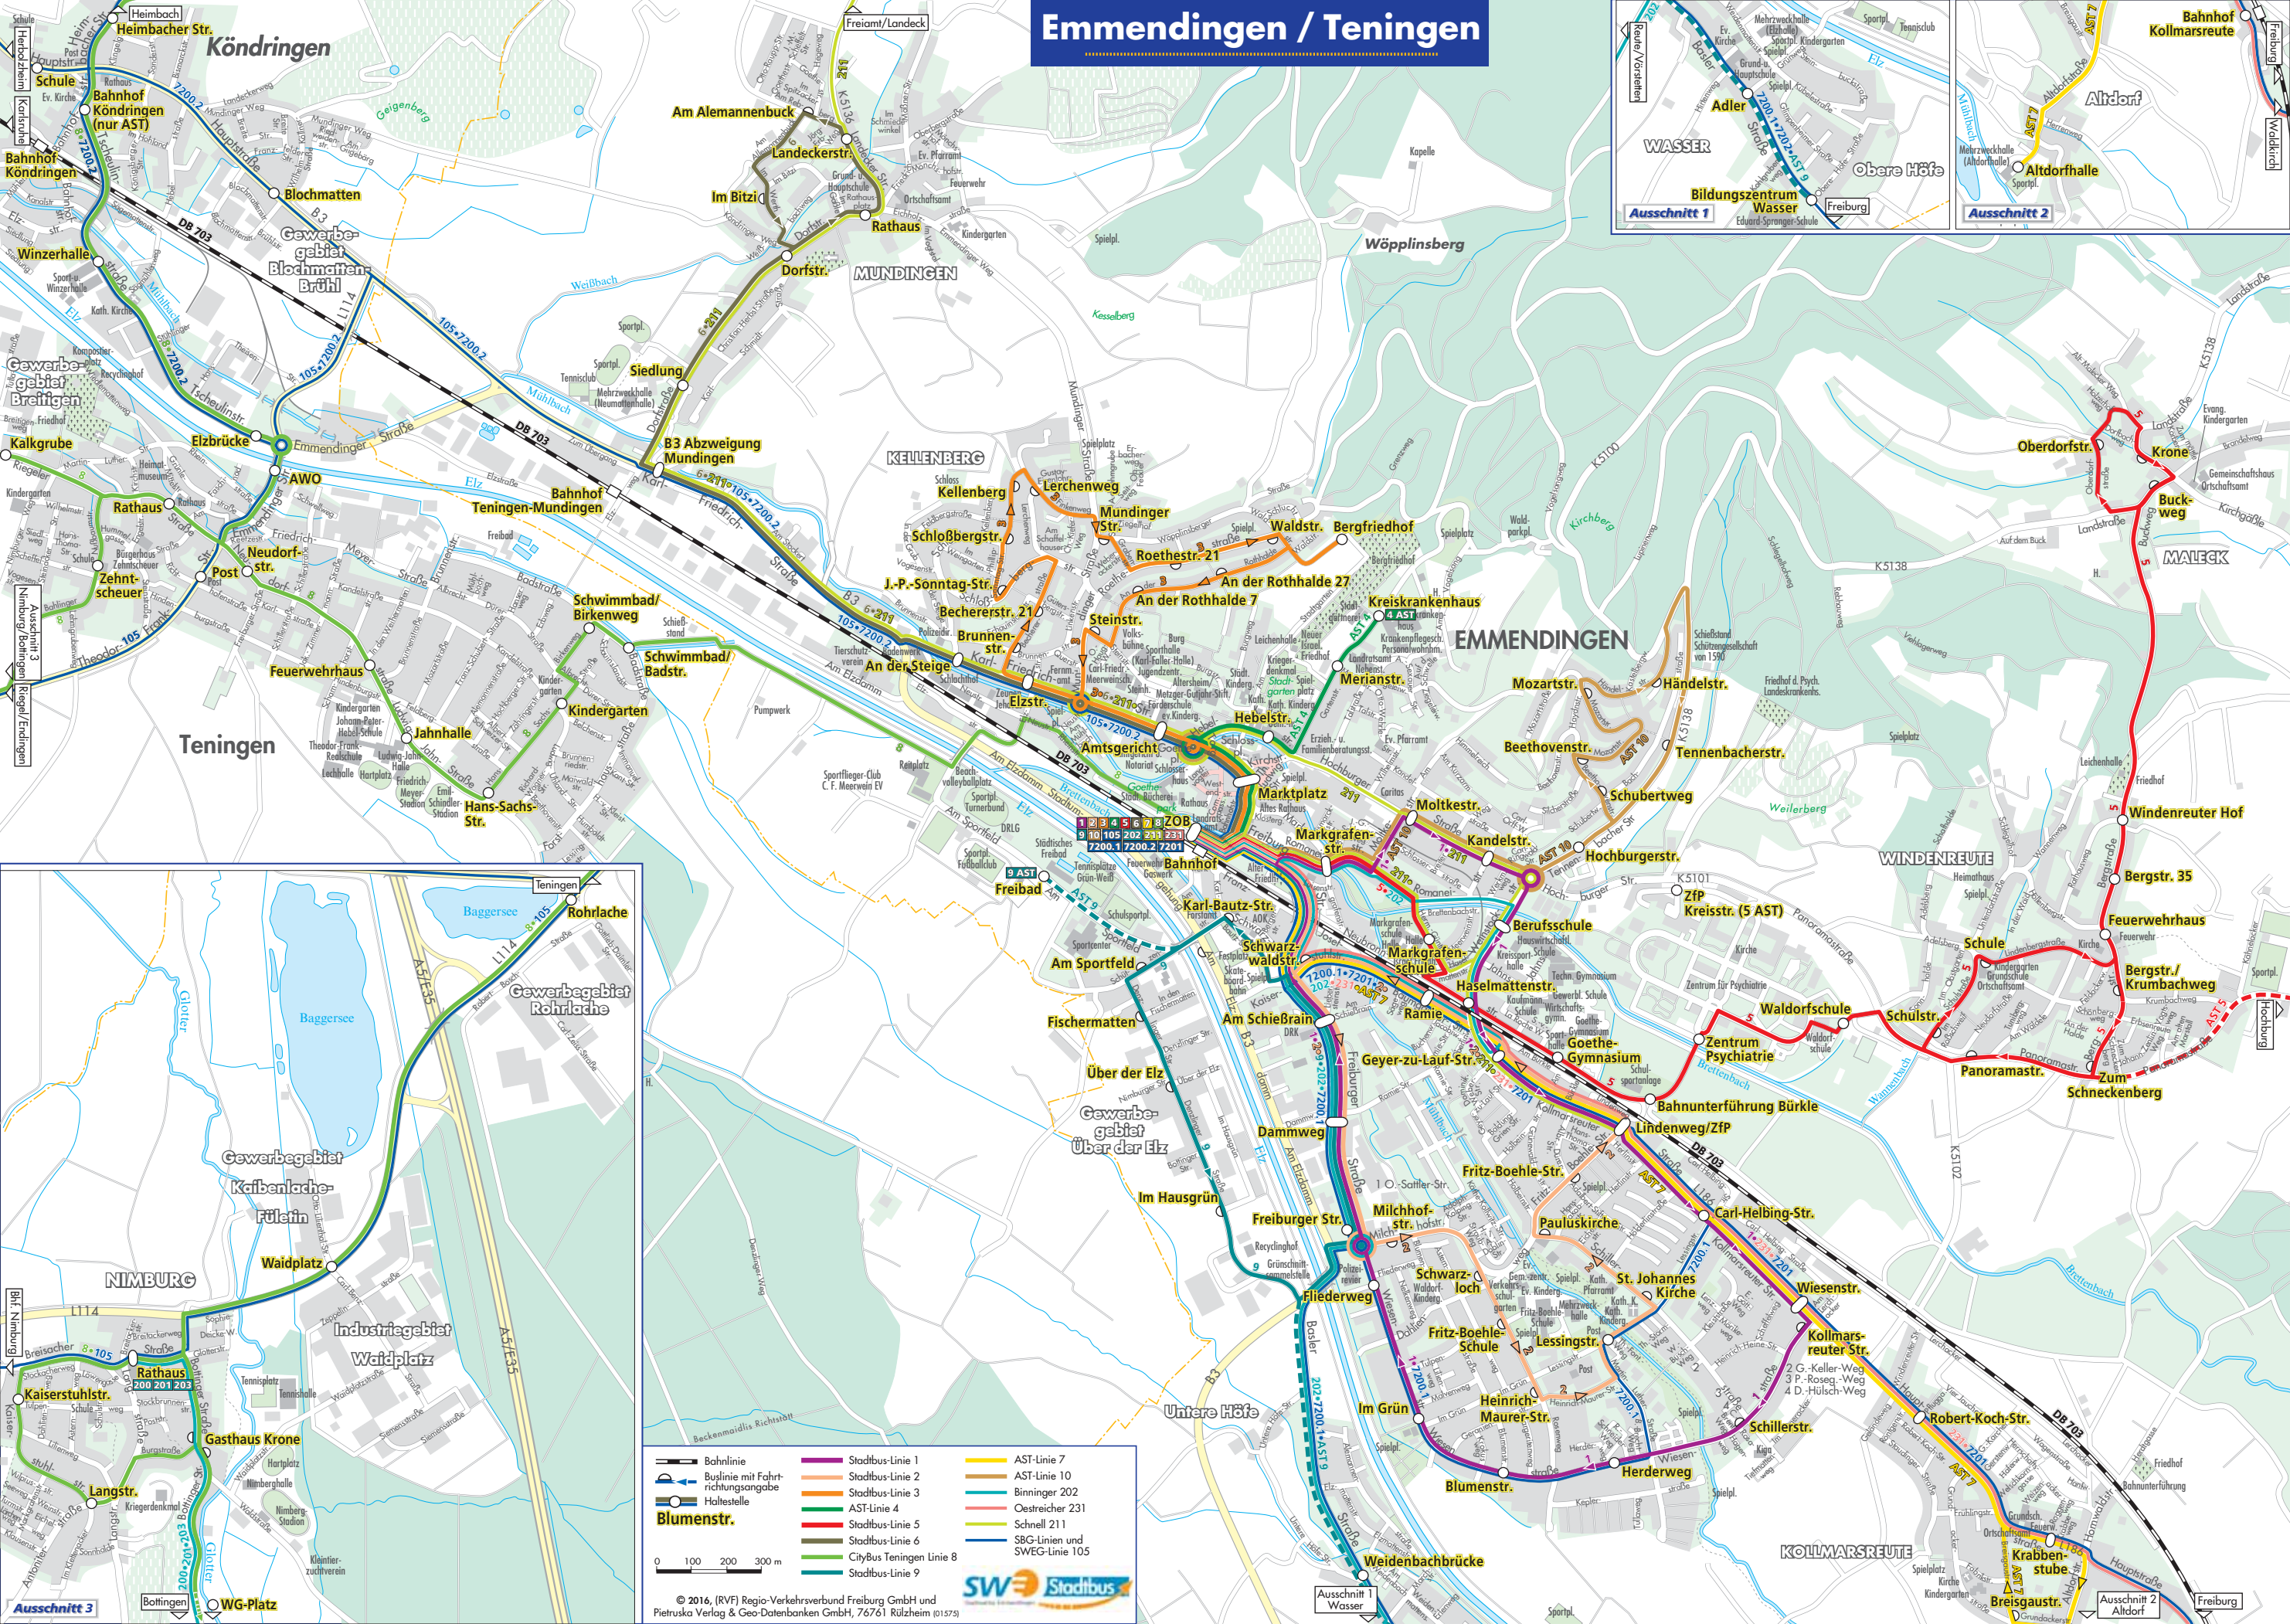

Emmendingen / Teningen

	Bahnlinie		Stadtbus-Linie 1		AST-Linie 7
	Buslinie mit Fahrtrichtungsangabe		Stadtbus-Linie 2		AST-Linie 10
	Haltestelle		Stadtbus-Linie 3		Binnerger 202
	Blumenstr.		AST-Linie 4		Oestreicher 231
			Stadtbus-Linie 5		Schnell 211
			Stadtbus-Linie 6		S-BG-Linien und SWEG-Linie 105
			CityBus Teningen Linie 8		
			Stadtbus-Linie 9		

© 2016, (RVF) Regio-Verkehrsverbund Freiburg GmbH und Pietruska Verlag & Geo-Datenbanken GmbH, 76761 Rülzheim (01573)

Ausschnitt 3

Ausschnitt 2

Ausschnitt 1

Ausschnitt 2