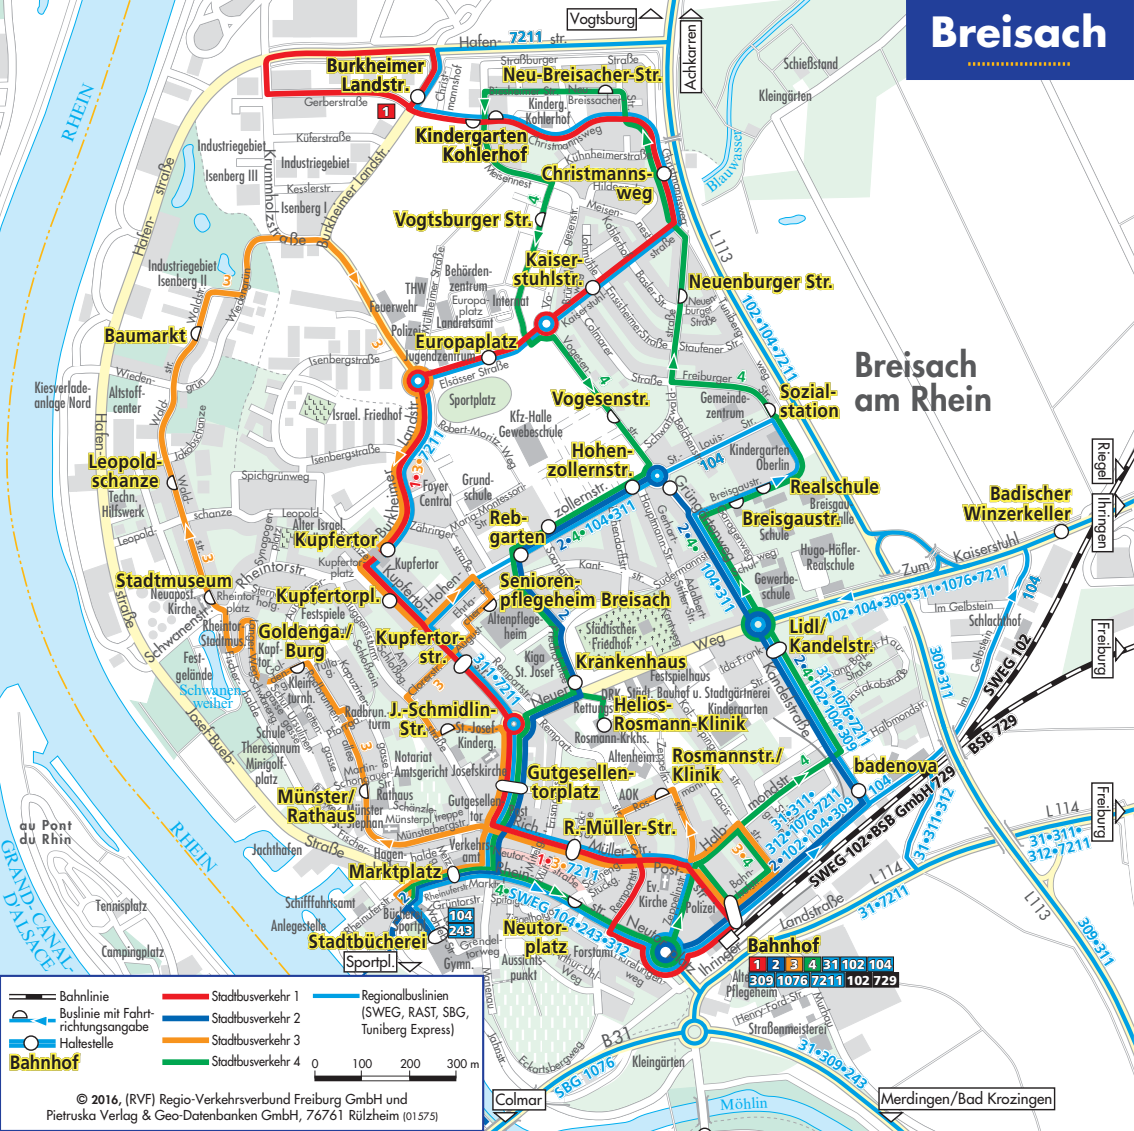

# Breisach

Breisach am Rhein

Badischer Winzeller

badenova

— Bahnlinie  
— Buslinie mit Fahrtrichtungspfeile  
● Haltestelle  
■ Bahnhof

— Stadtbusverkehr 1  
— Stadtbusverkehr 2  
— Stadtbusverkehr 3  
— Stadtbusverkehr 4

— Regionalbuslinien (SWEG, RAST, SBG, Tuniberg Express)

0 100 200 300 m