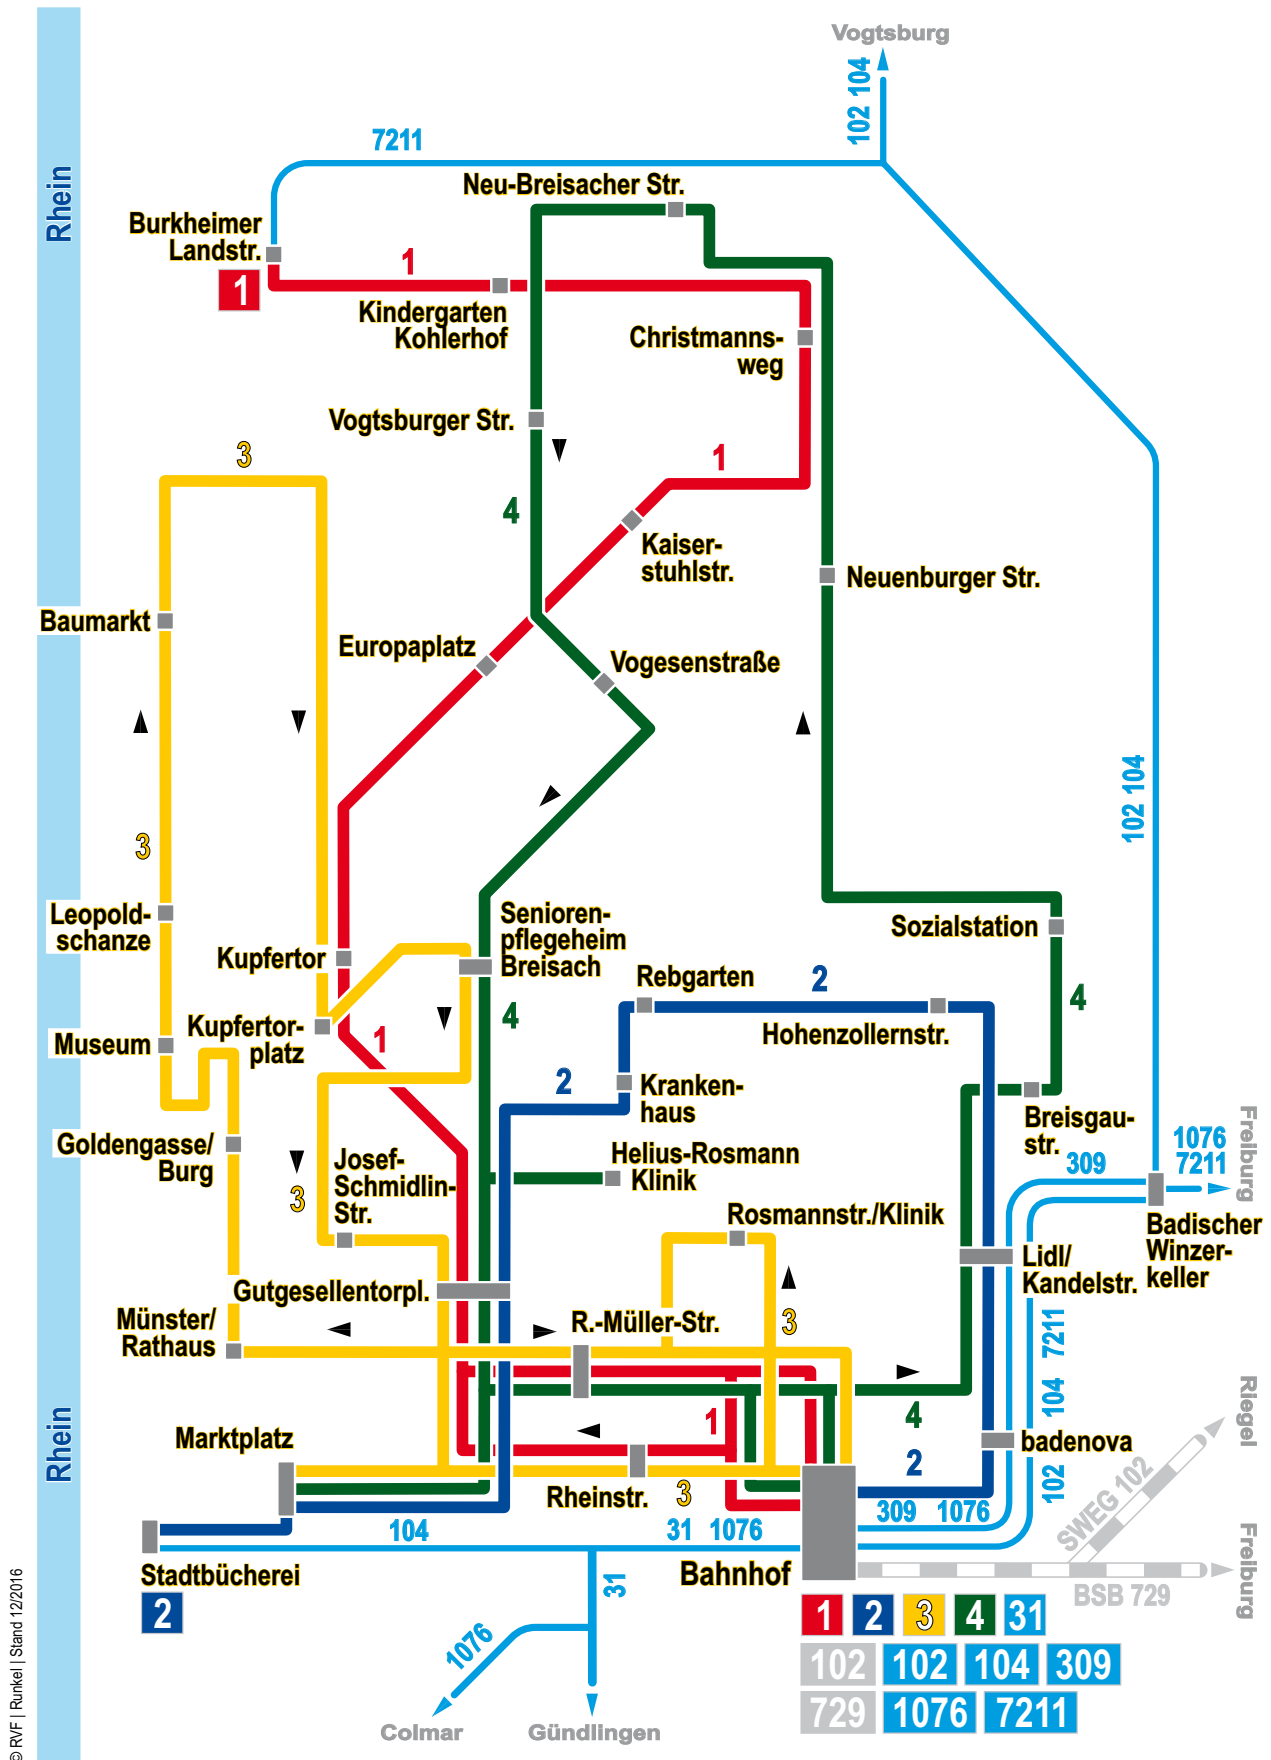

Linienetzplan Stadtverkehr Breisach

Innerhalb des Stadtverkehrs
gilt der RVF-Ortstarif auf
allen Buslinien

© RVF | Runkel | Stand 12/2016

Brücke
zu Europa