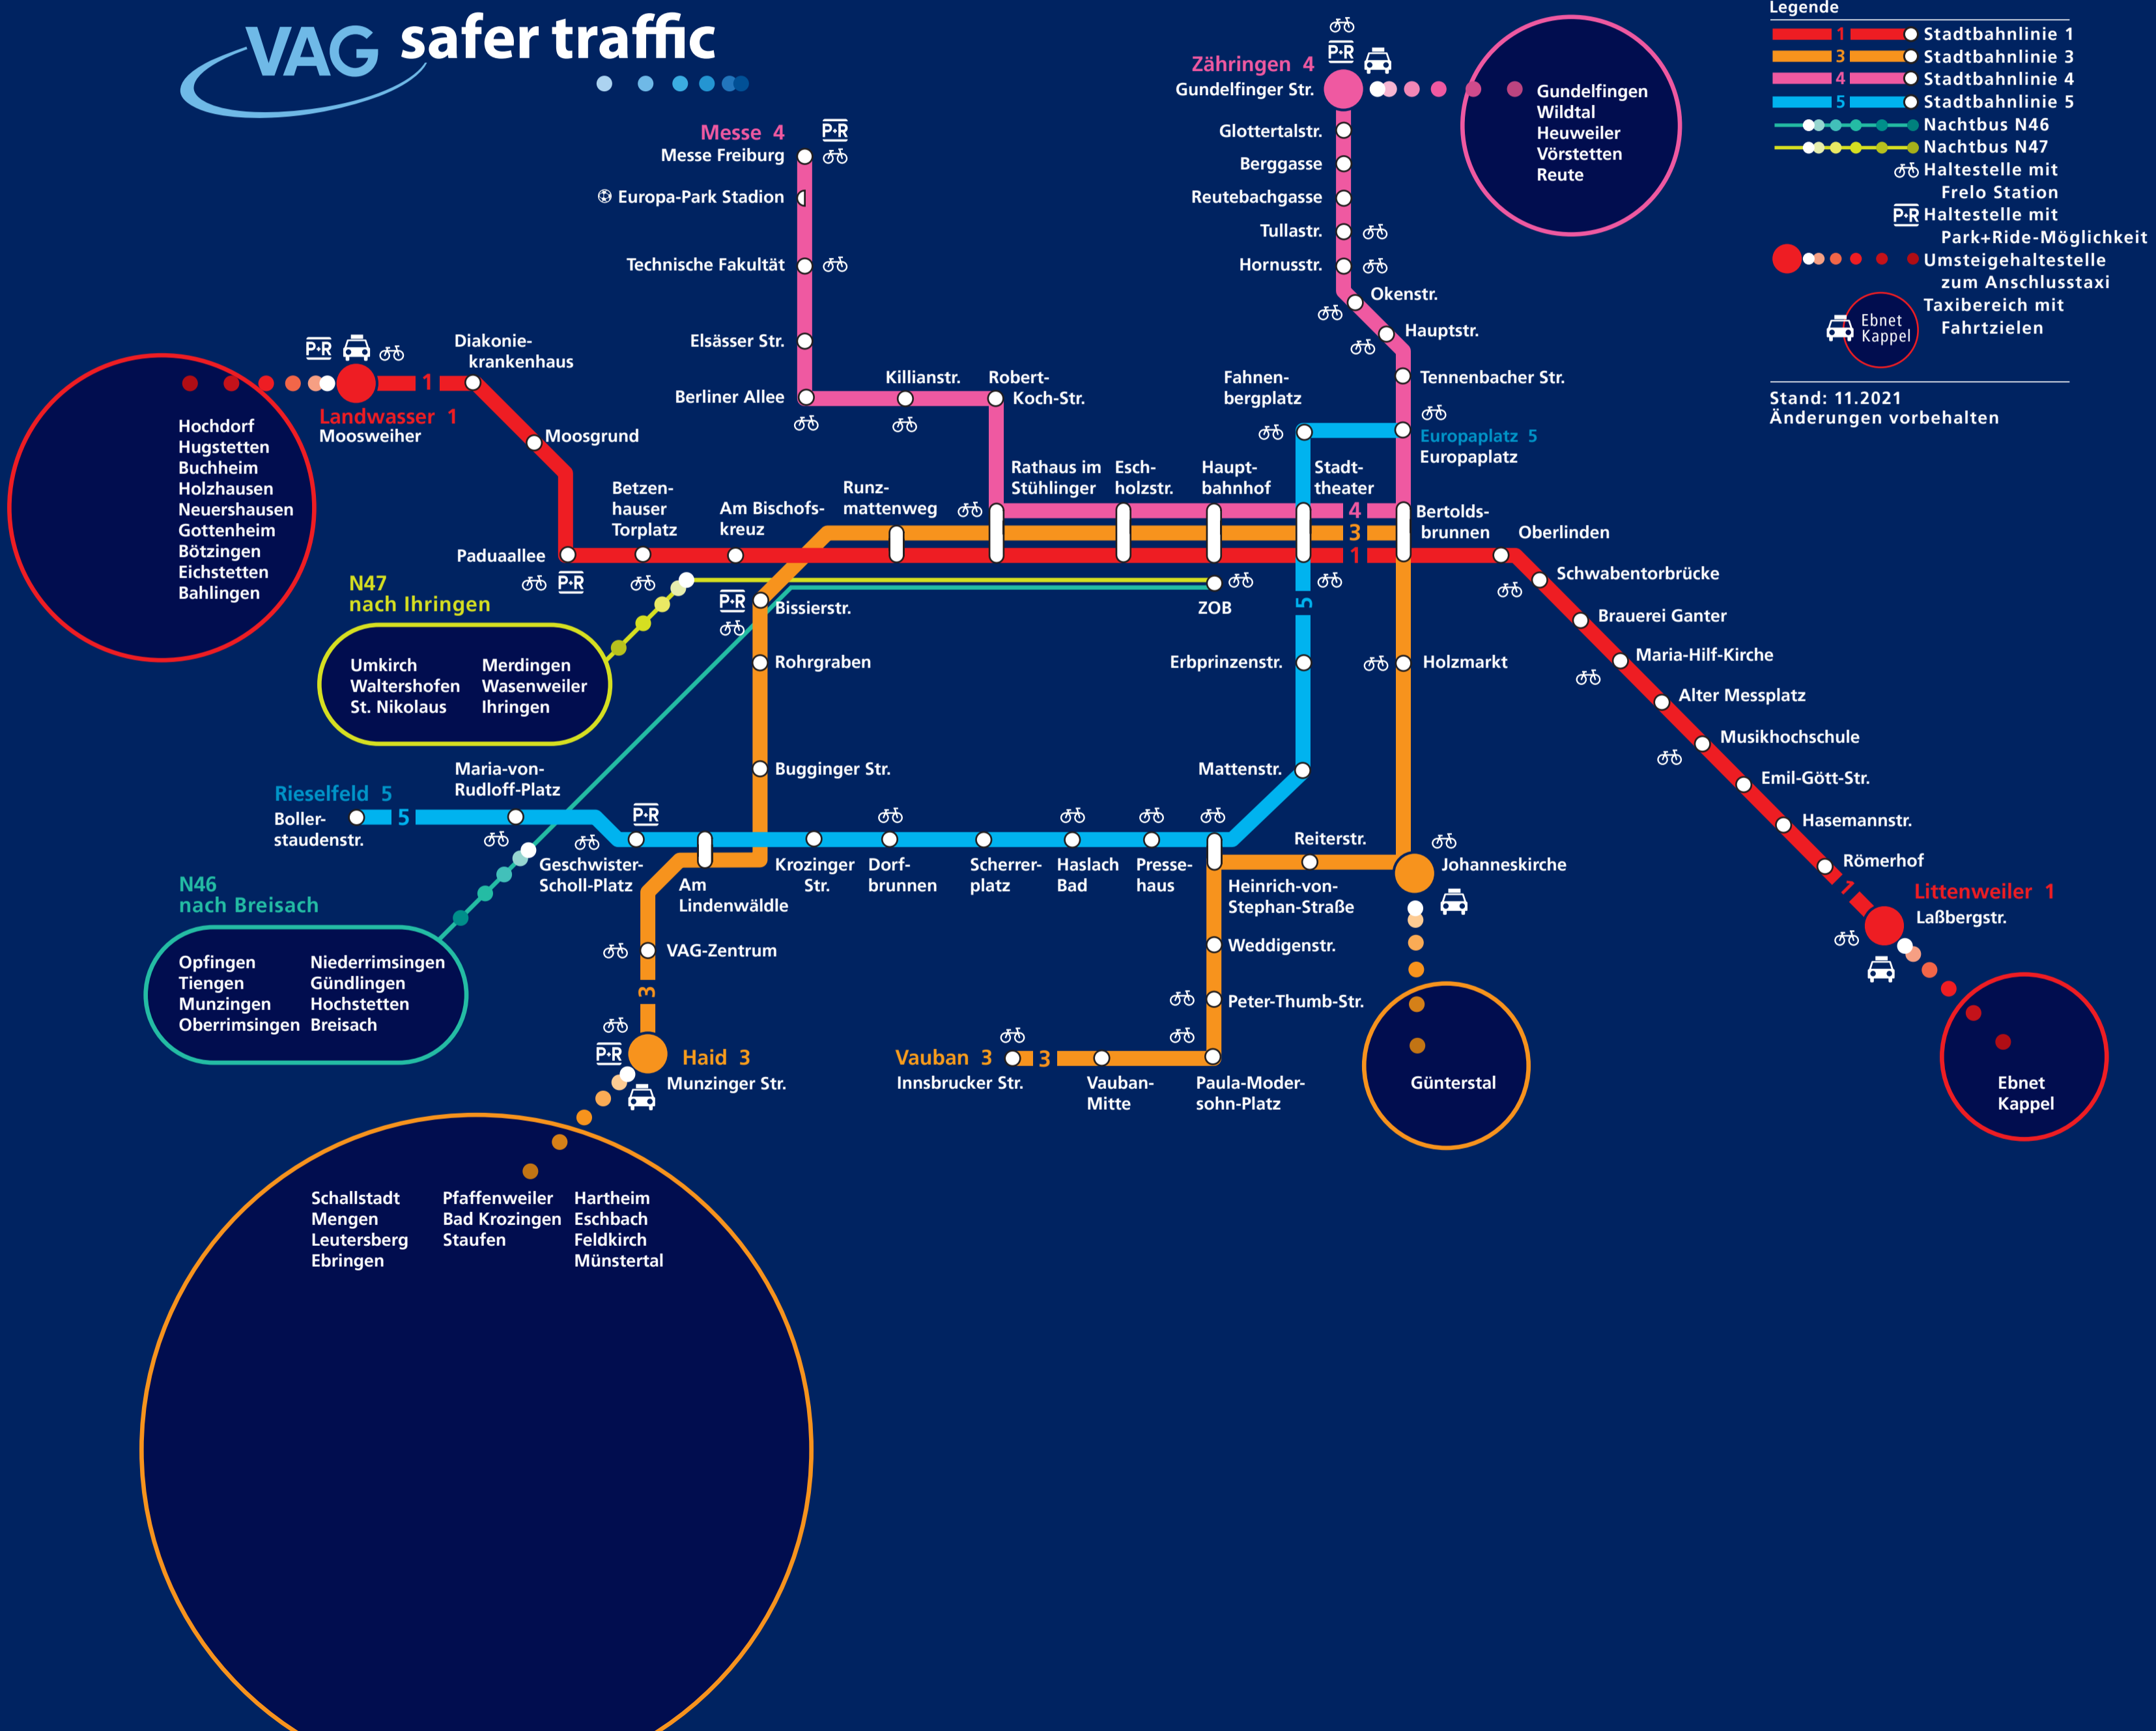

VAG safer traffic

Legende

- Stadtbahnlinie 1
- Stadtbahnlinie 3
- Stadtbahnlinie 4
- Stadtbahnlinie 5
- Nachtbus N46
- Nachtbus N47
- ⊕ Haltestelle mit Frelo Station
- P+R Haltestelle mit Park+Ride-Möglichkeit
- Umsteigehaltestelle zum Anschlussstaxi
- ⊕ Taxibereich mit Fahrzielen