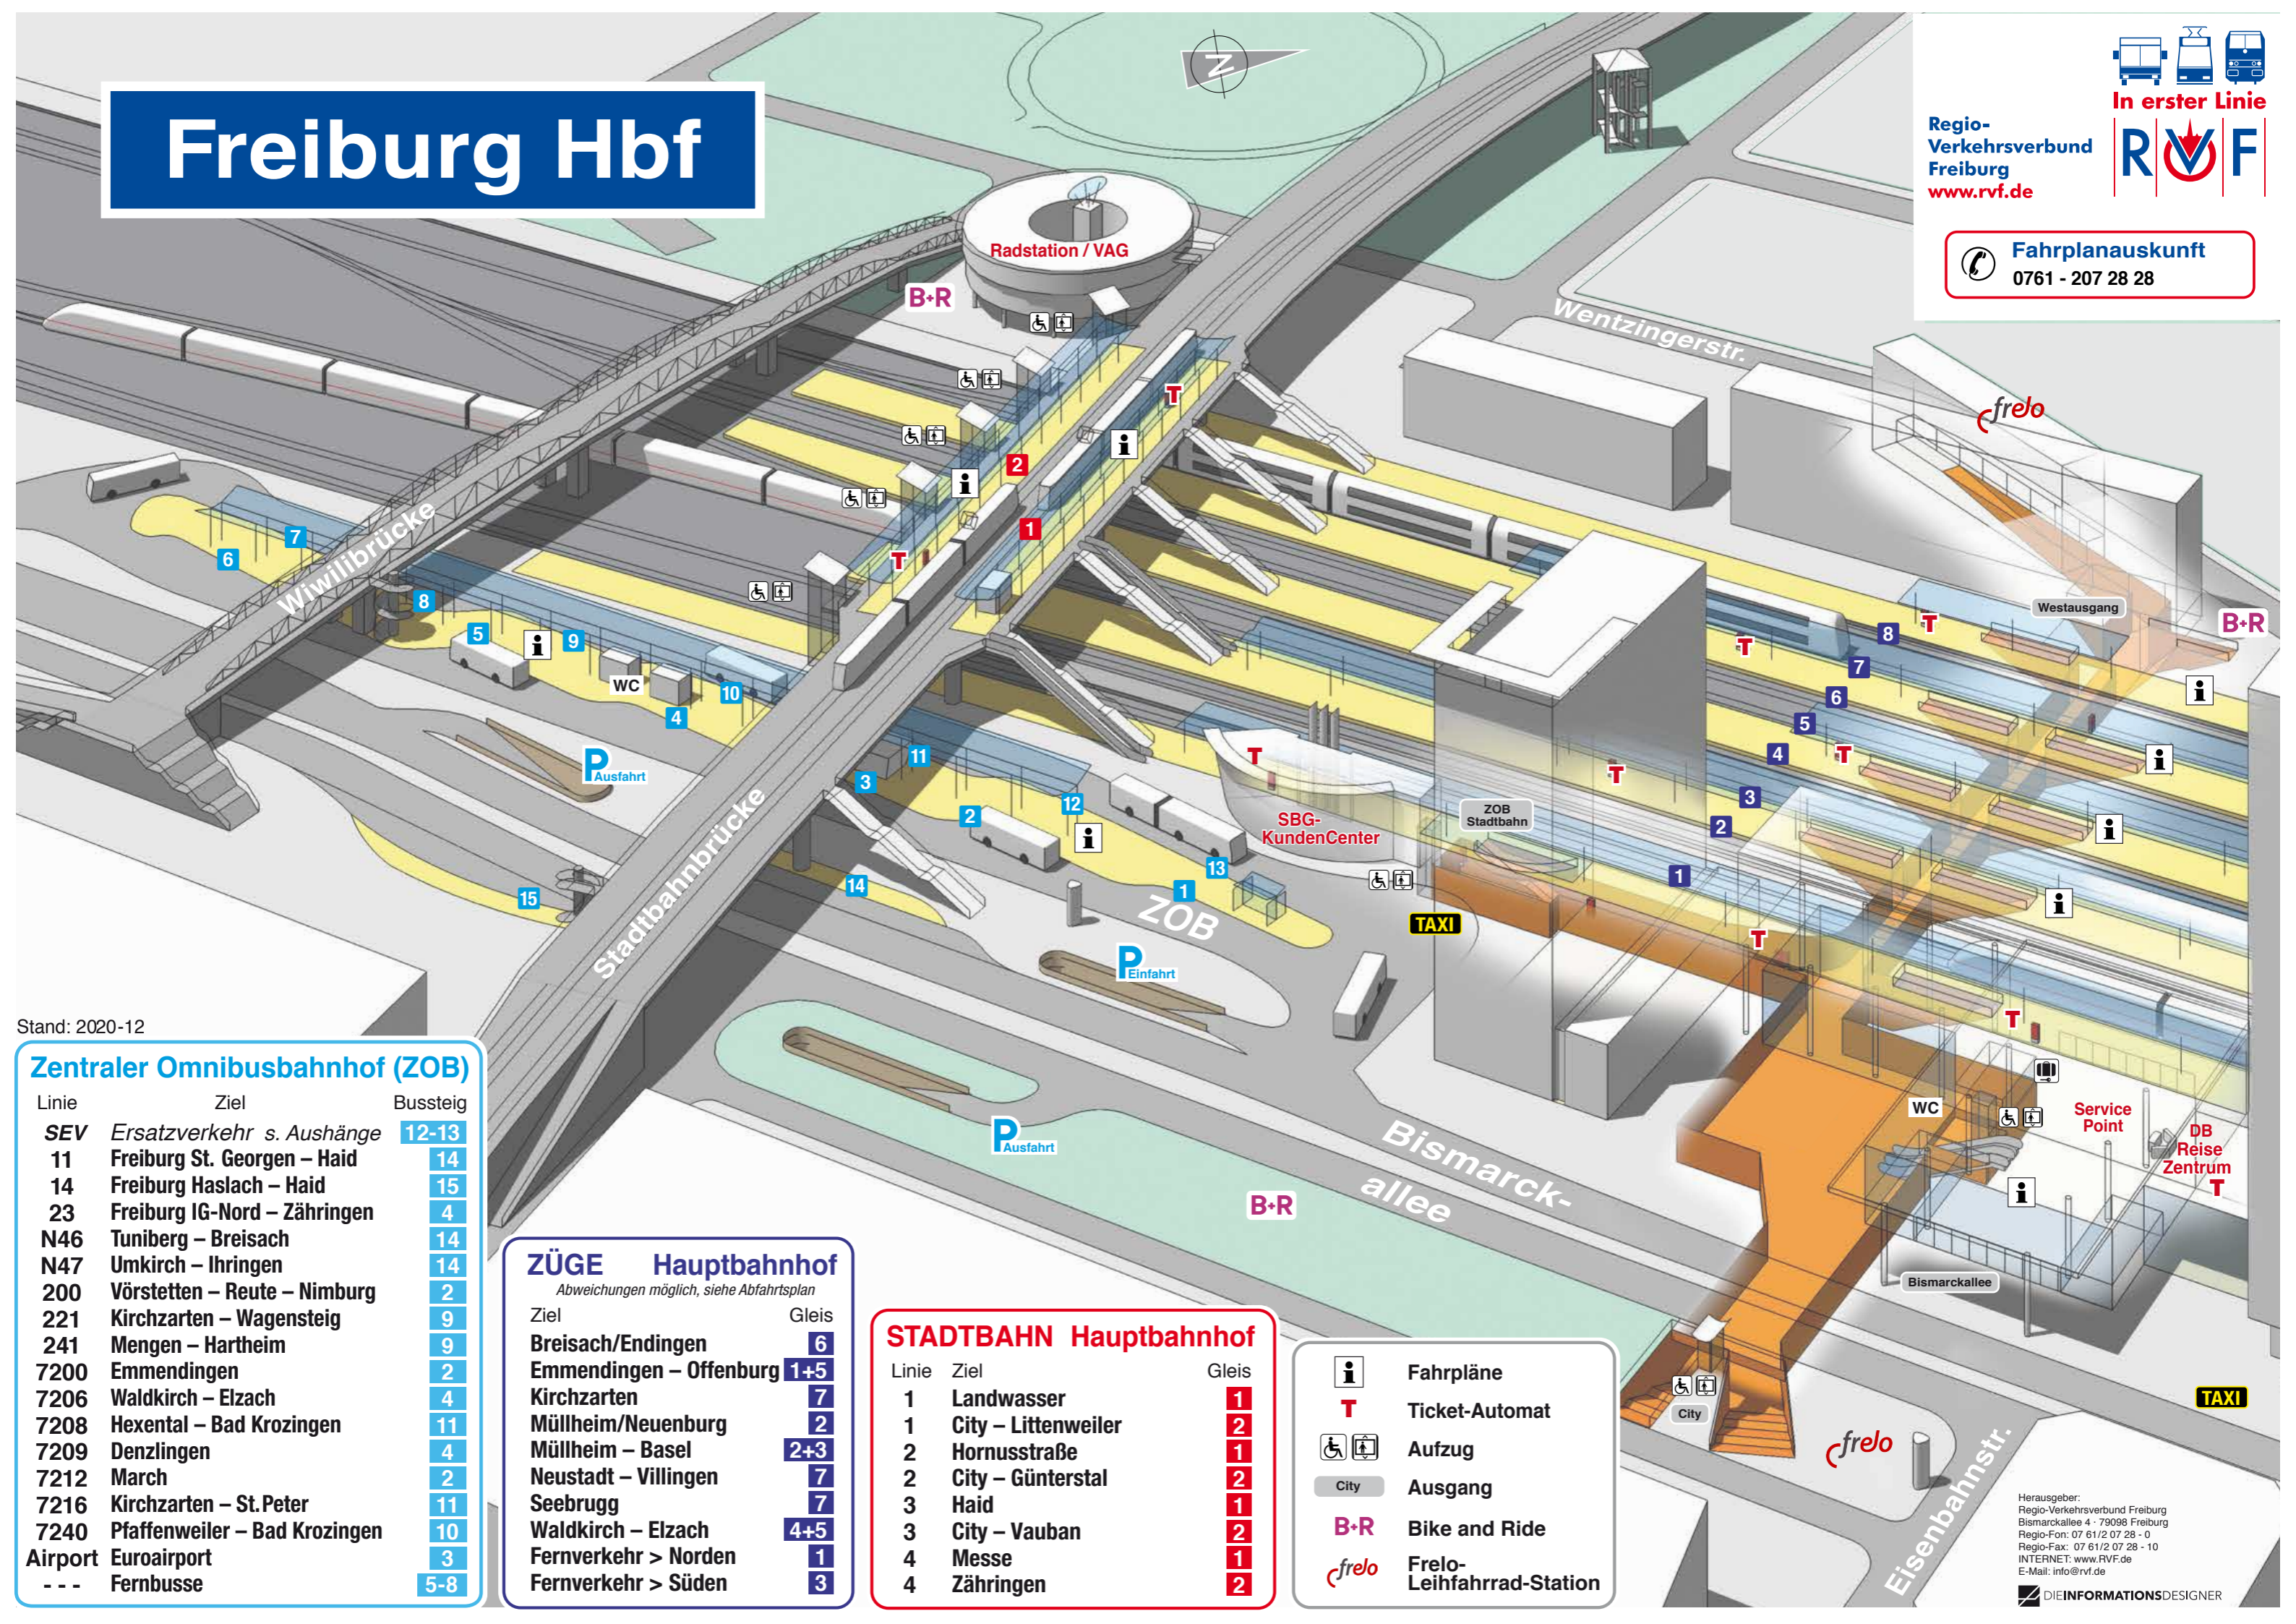

Freiburg Hbf

In erster Linie

Regio-Verkehrsverbund Freiburg
www.rvf.de

Fahrplanauskunft
0761 - 207 28 28

Stand: 2020-12

Zentraler Omnibusbahnhof (ZOB)

Linie	Ziel	Bussteig
SEV	Ersatzverkehr s. Aushänge	12-13
11	Freiburg St. Georgen – Haid	14
14	Freiburg Haslach – Haid	15
23	Freiburg IG-Nord – Zähringen	4
N46	Tuniberg – Breisach	14
N47	Umkirch – Ihringen	14
200	Vörstetten – Reute – Nimburg	2
221	Kirchzarten – Wagensteig	9
241	Mengen – Hartheim	9
7200	Emmendingen	2
7206	Waldkirch – Elzach	4
7208	Hexental – Bad Krozingen	11
7209	Denzlingen	4
7212	March	2
7216	Kirchzarten – St. Peter	11
7240	Pfaffenweiler – Bad Krozingen	10
Airport	Euroairport	3
---	Fernbusse	5-8

ZÜGE Hauptbahnhof

Abweichungen möglich, siehe Abfahrtsplan

Ziel	Gleis
Breisach/Endingen	6
Emmendingen – Offenburg	1+5
Kirchzarten	7
Müllheim/Neuenburg	2
Müllheim – Basel	2+3
Neustadt – Villingen	7
Seebrugg	7
Waldkirch – Elzach	4+5
Fernverkehr > Norden	1
Fernverkehr > Süden	3

STADTBahn Hauptbahnhof

Linie	Ziel	Gleis
1	Landwasser	1
1	City – Littenweiler	2
2	Hornusstraße	1
2	City – Günterstal	2
3	Haid	1
3	City – Vauban	2
4	Messe	1
4	Zähringen	2

- Fahrpläne
- Ticket-Automat
- Aufzug
- Ausgang
- Bike and Ride
- Frela-Leihfahrrad-Station