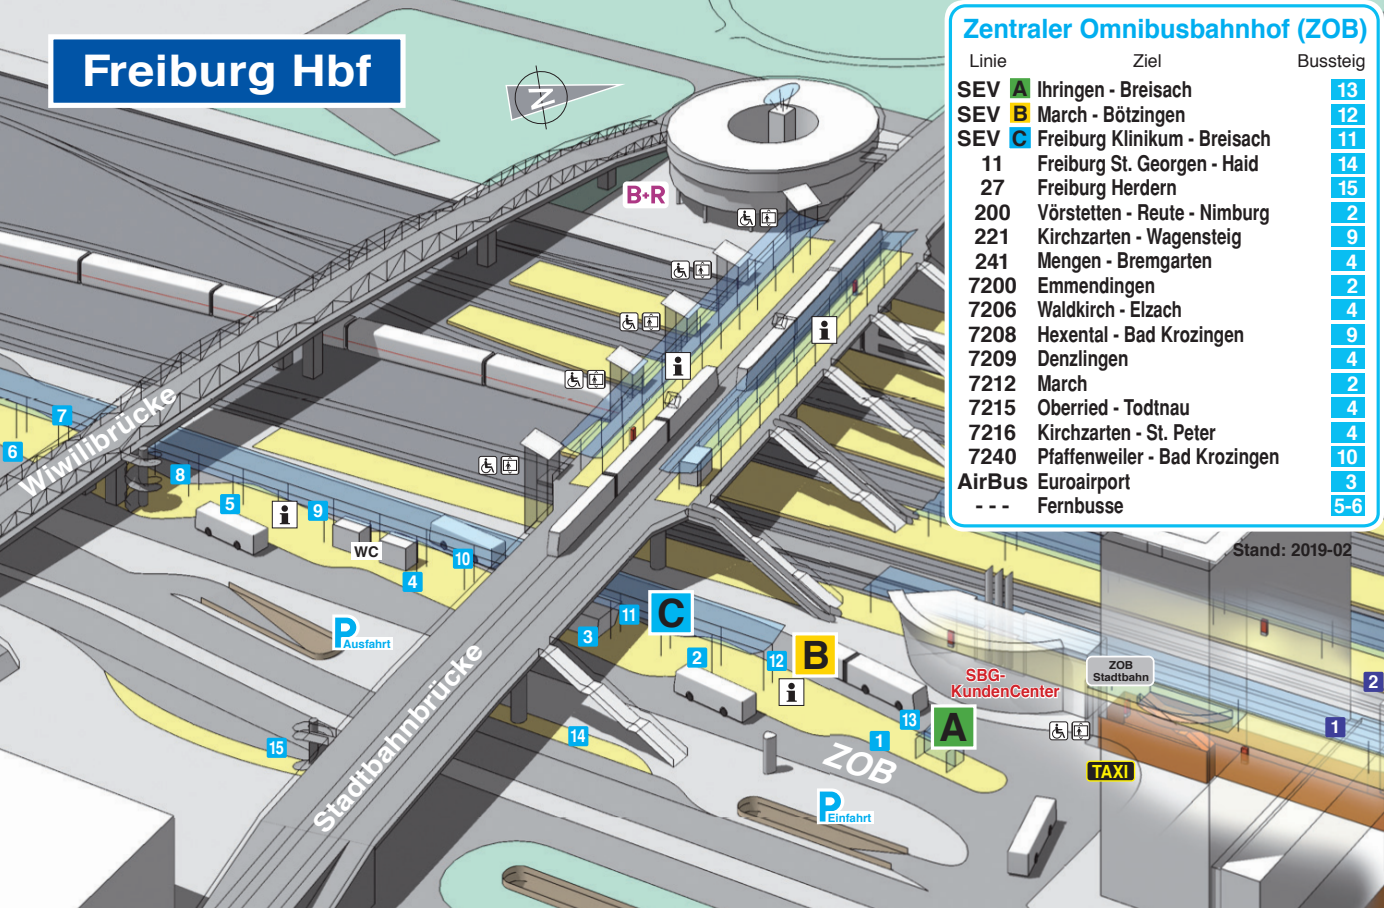

Freiburg Hbf

Zentraler Omnibusbahnhof (ZOB)

Linie	Ziel	Bussteig
SEV A	Ihringen - Breisach	13
SEV B	March - Bötzingen	12
SEV C	Freiburg Klinikum - Breisach	11
11	Freiburg St. Georgen - Haid	14
27	Freiburg Herdern	15
200	Vörstetten - Reute - Nimburg	2
221	Kirchzarten - Wagensteig	9
241	Mengen - Bremgarten	4
7200	Emmendingen	2
7206	Waldkirch - Elzach	4
7208	Hexental - Bad Krozingen	9
7209	Denzlingen	4
7212	March	2
7215	Oberried - Todtnau	4
7216	Kirchzarten - St. Peter	4
7240	Pfaffenweiler - Bad Krozingen	10
AirBus	Euroairport	3
---	Fernbusse	5-6

Stand: 2019-02

Wiwilibrücke

Stadtbahnbrücke

SBG-KundenCenter

ZOB Stadtbahn

ZOB

TAXI

P Ausfahrt