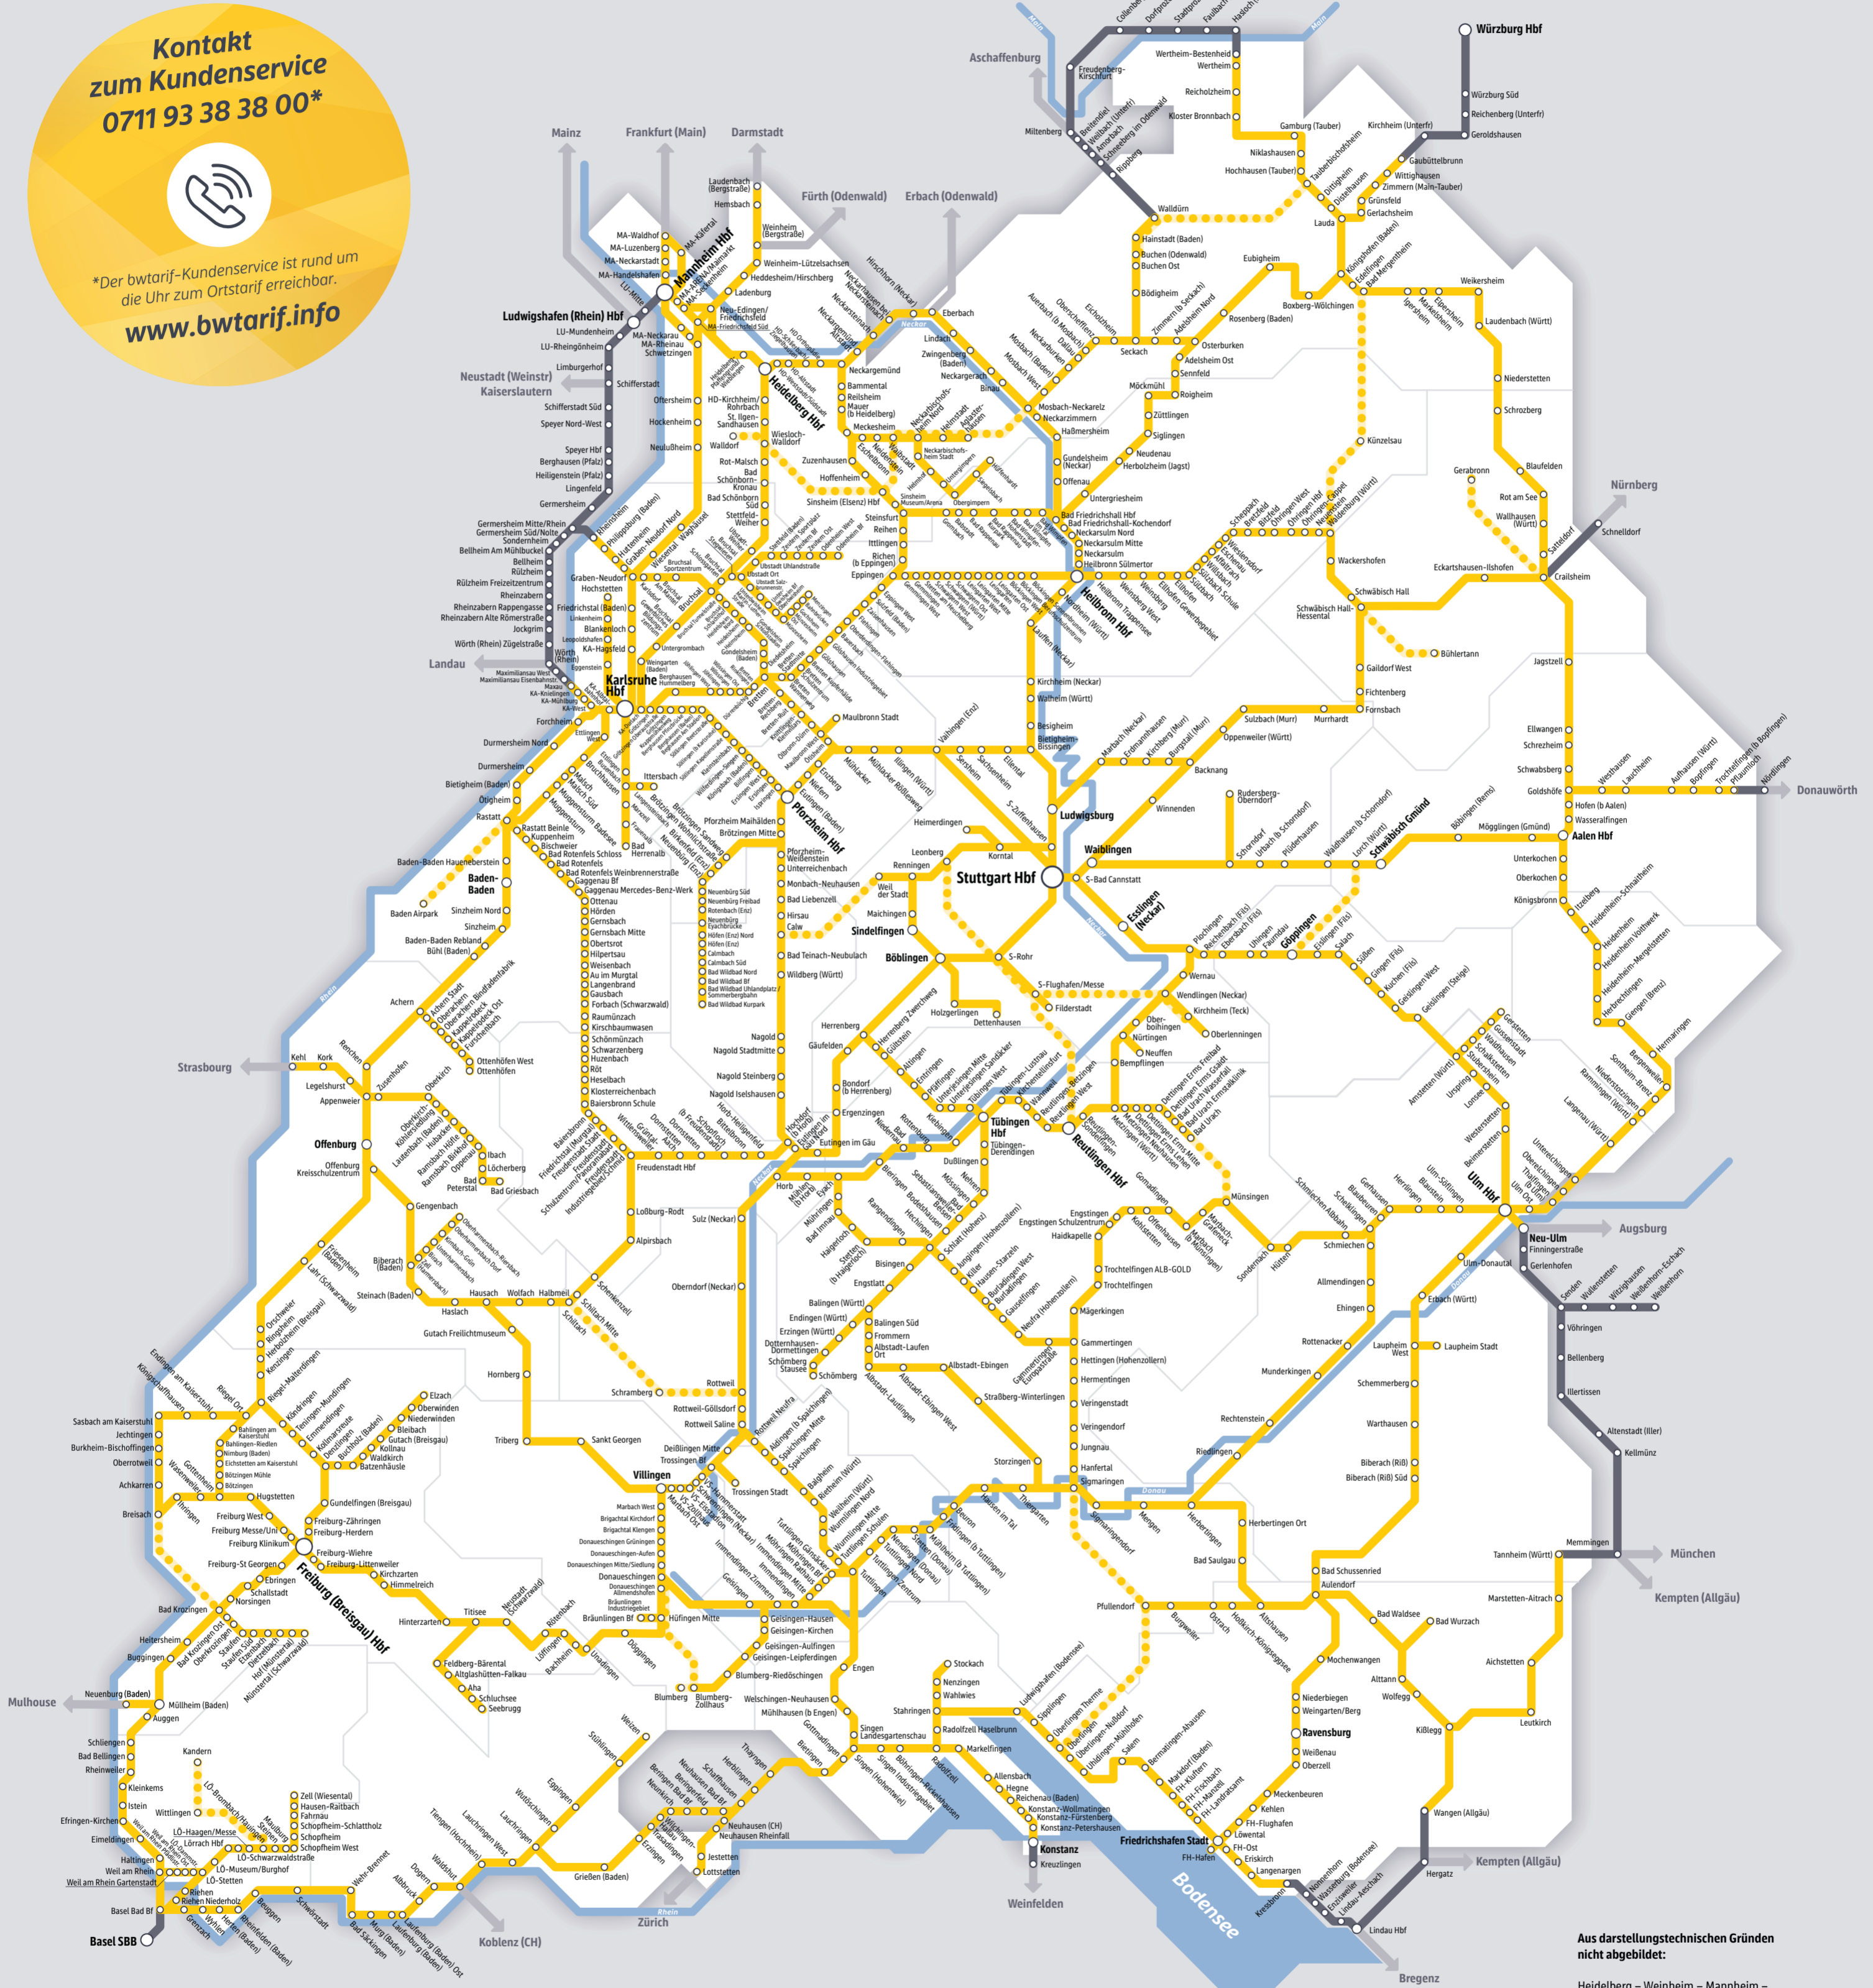

bwtarif - Ein Ziel, ein Ticket. Landesweit.

Kontakt zum Kundenservice
0711 93 38 38 00*

*Der bwtarif-Kundenservice ist rund um die Uhr zum Ortstarif erreichbar.

www.bwtarif.info

Aus darstellungstechnischen Gründen nicht abgebildet:
Heidelberg - Weinheim - Mannheim - Heidelberg (Ringverkehr)
Mannheim - Heddesheim

Streckennetz

- Haltepunkt
- Eisenbahn
- RegioBus

Im S-Bahn- und RegioBusnetz sowie auf Nebenbahnen sind nicht alle Halte abgebildet.

Geltungsbereich

- Baden-Württemberg-Ticket/bwtarif: gelten innerhalb Baden-Württembergs auch in Stadtbahnen, Straßenbahnen und Bussen (Strecken nicht abgebildet)
- Baden-Württemberg-Ticket: gilt außerhalb Baden-Württembergs nur im Schienennetz
- Verkehrsverbundgrenze