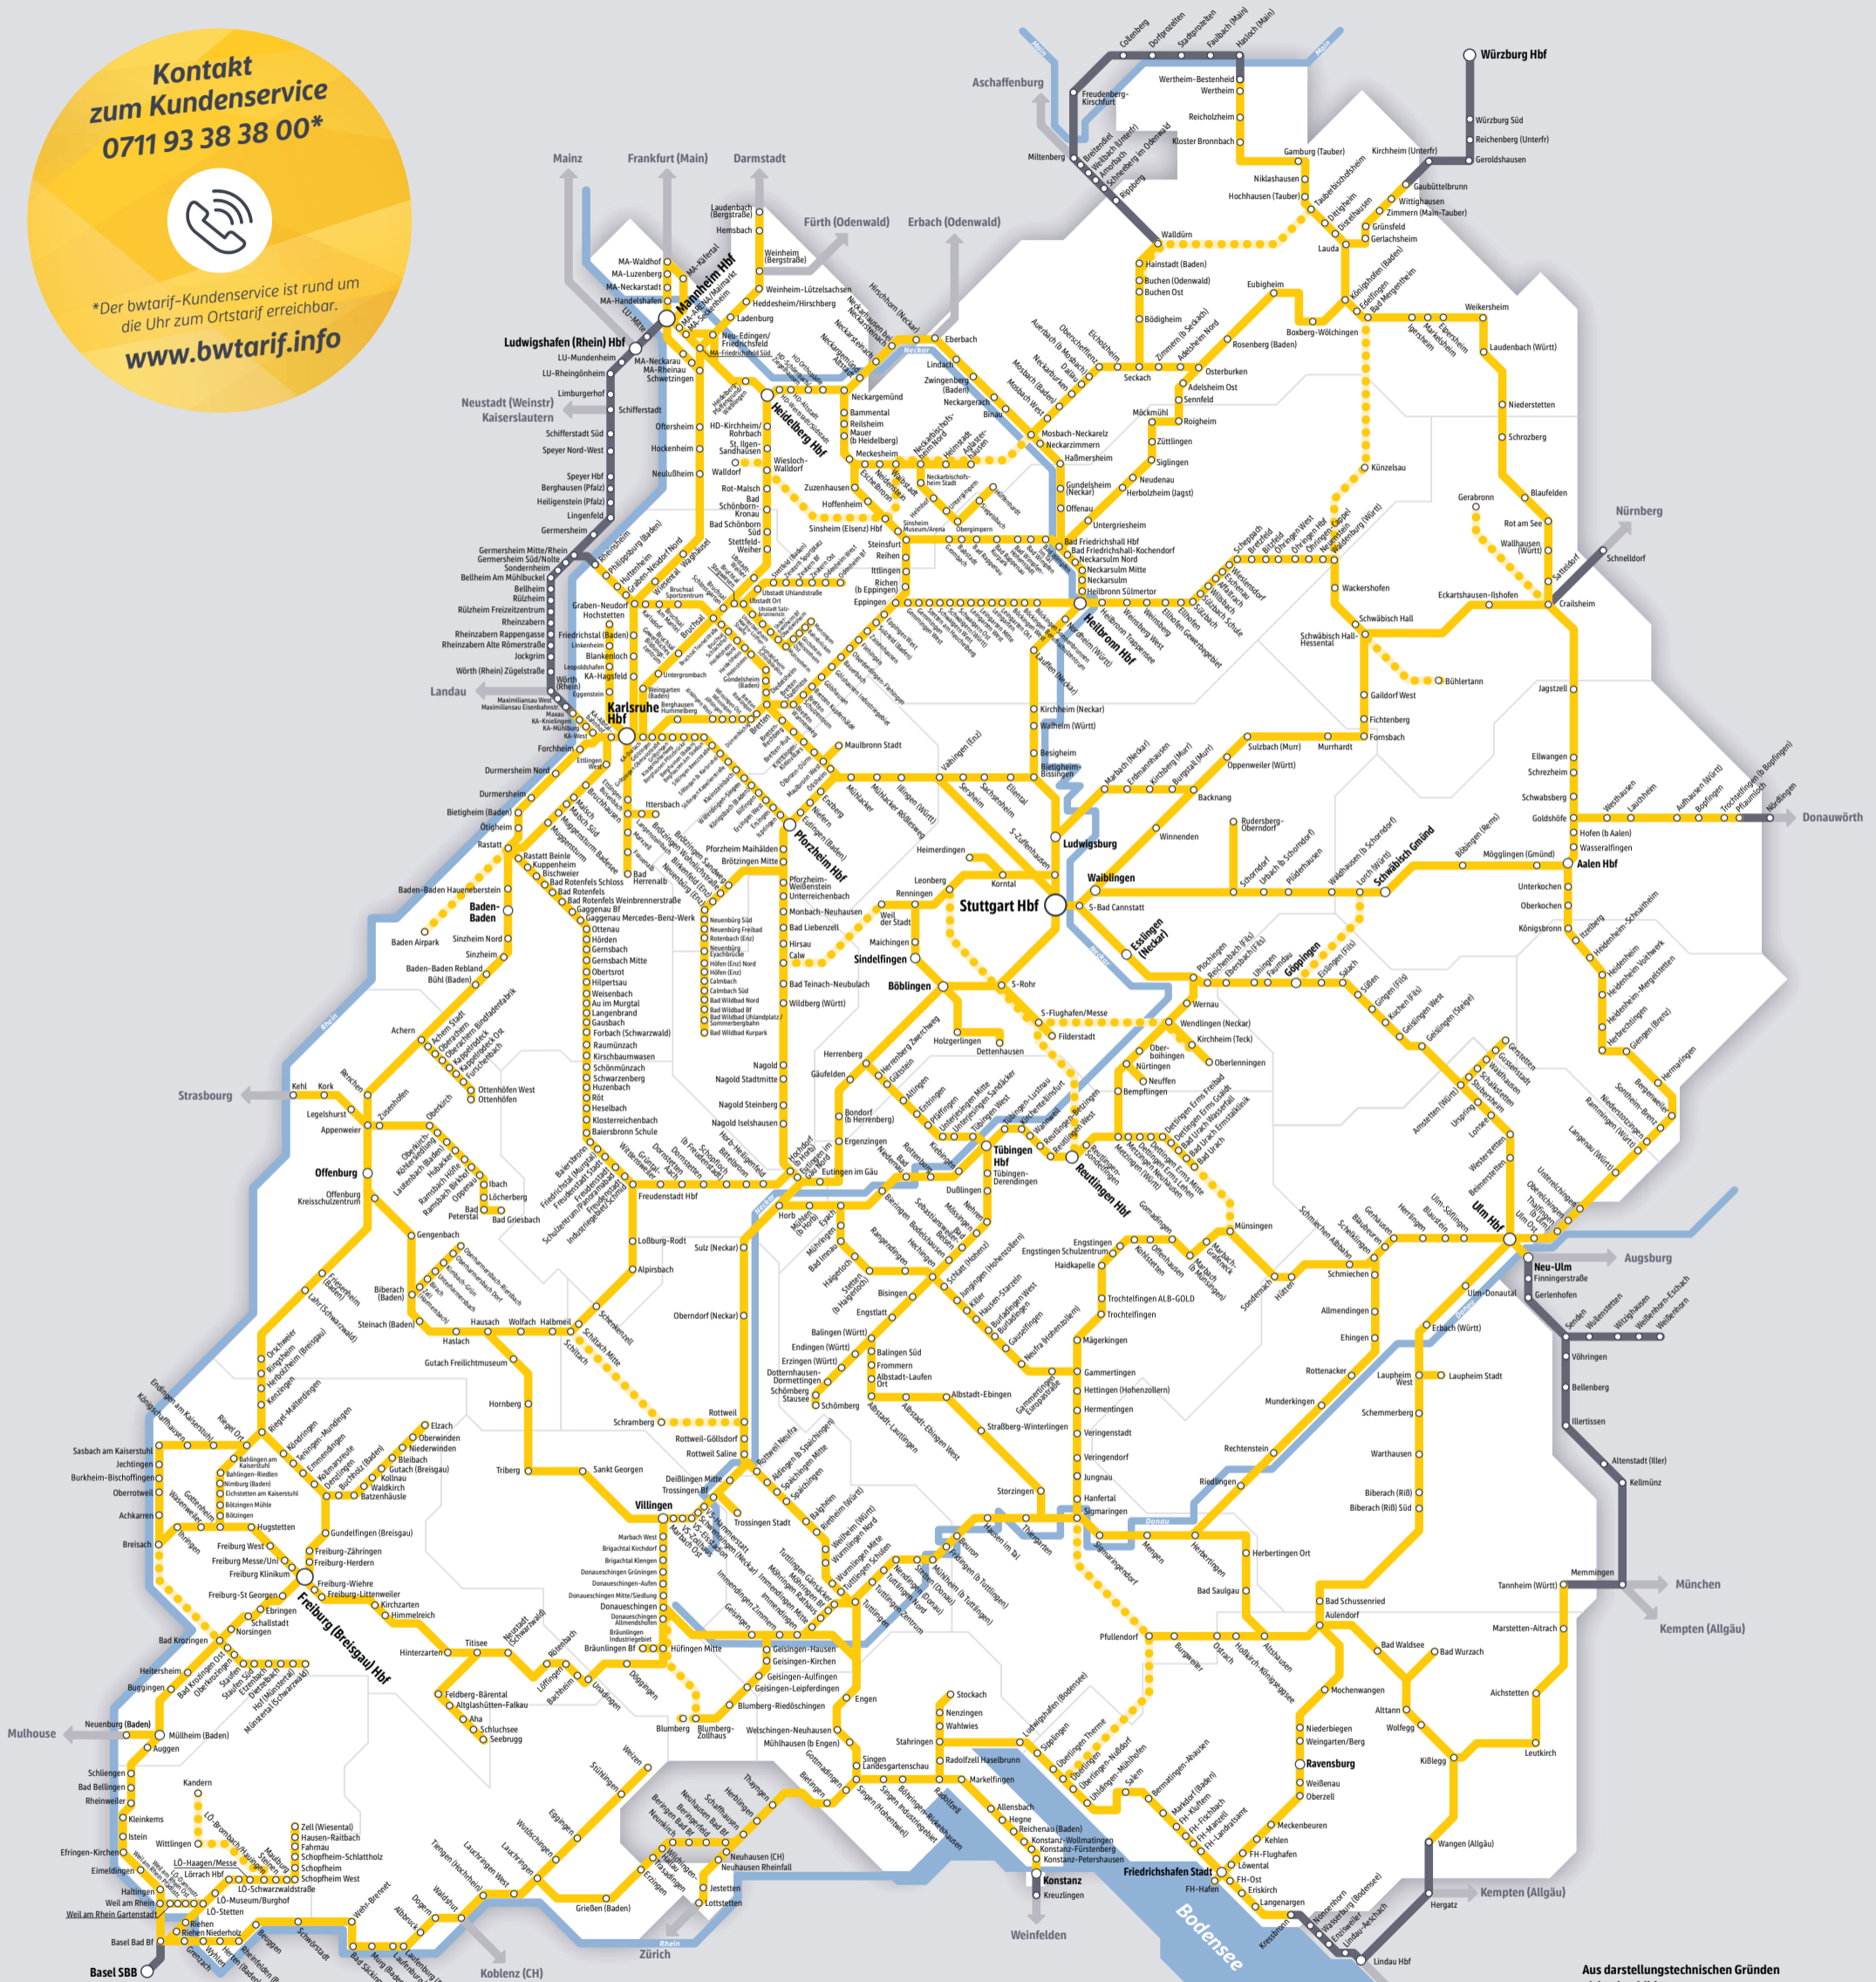

bwtarif - Ein Ziel, ein Ticket. Landesweit.

Kontakt zum Kundenservice
0711 93 38 38 00*

*Der bwtarif-Kundenservice ist rund um die Uhr zum Starttarif erreichbar.
www.bwtarif.info

Aus darstellungstechnischen Gründen nicht abgebildet:
 Heidelberg – Weinheim – Mannheim – Heidelberg (Ringverkehr)
 Mannheim – Hedesheim

Streckennetz

-  Haltepunkt
-  Eisenbahn
-  Regiobus

Im S-Bahn- und Regiobusnetz sowie auf Nebenbahnen sind nicht alle Halte abgebildet.

Geltungsbereich

-  Baden-Württemberg-Ticket/bwtarif: gelten innerhalb Baden-Württembergs auch in Stadtbahnen, Straßenbahnen und Bussen (Strecken nicht abgebildet)
-  Baden-Württemberg-Ticket: gilt außerhalb Baden-Württembergs nur im Schienennetz
-  Verkehrsverbundgrenze