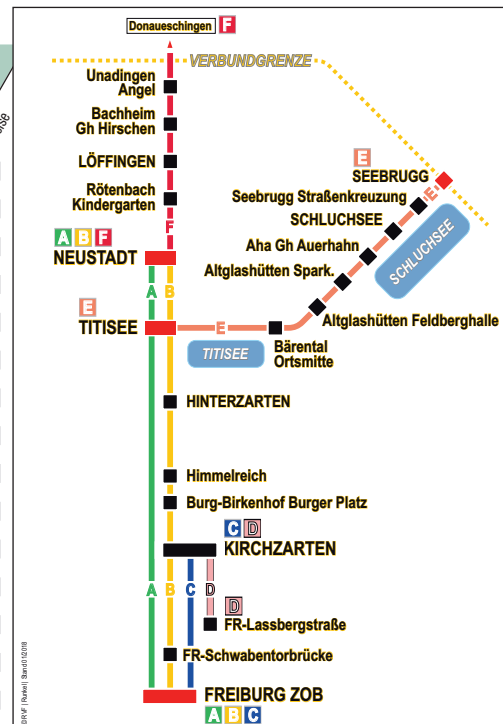

(7:21) Neustadt Schulzentrum Wirtschaftsschule über (7:18) Neustadt Adler Post
 * 5:38, *7:13 Unadingen Abzweig Bahnhof
 S nur an Schultagen

(13:10), (15:20) Neustadt Schulzentrum Wirtschaftsschule über (13:12), (15:22) Neustadt Bären
 * 6:36, *13:36 Unadingen Abzweig Bahnhof S nur an Schultagen
 > verkehrt nur Mo - Fr