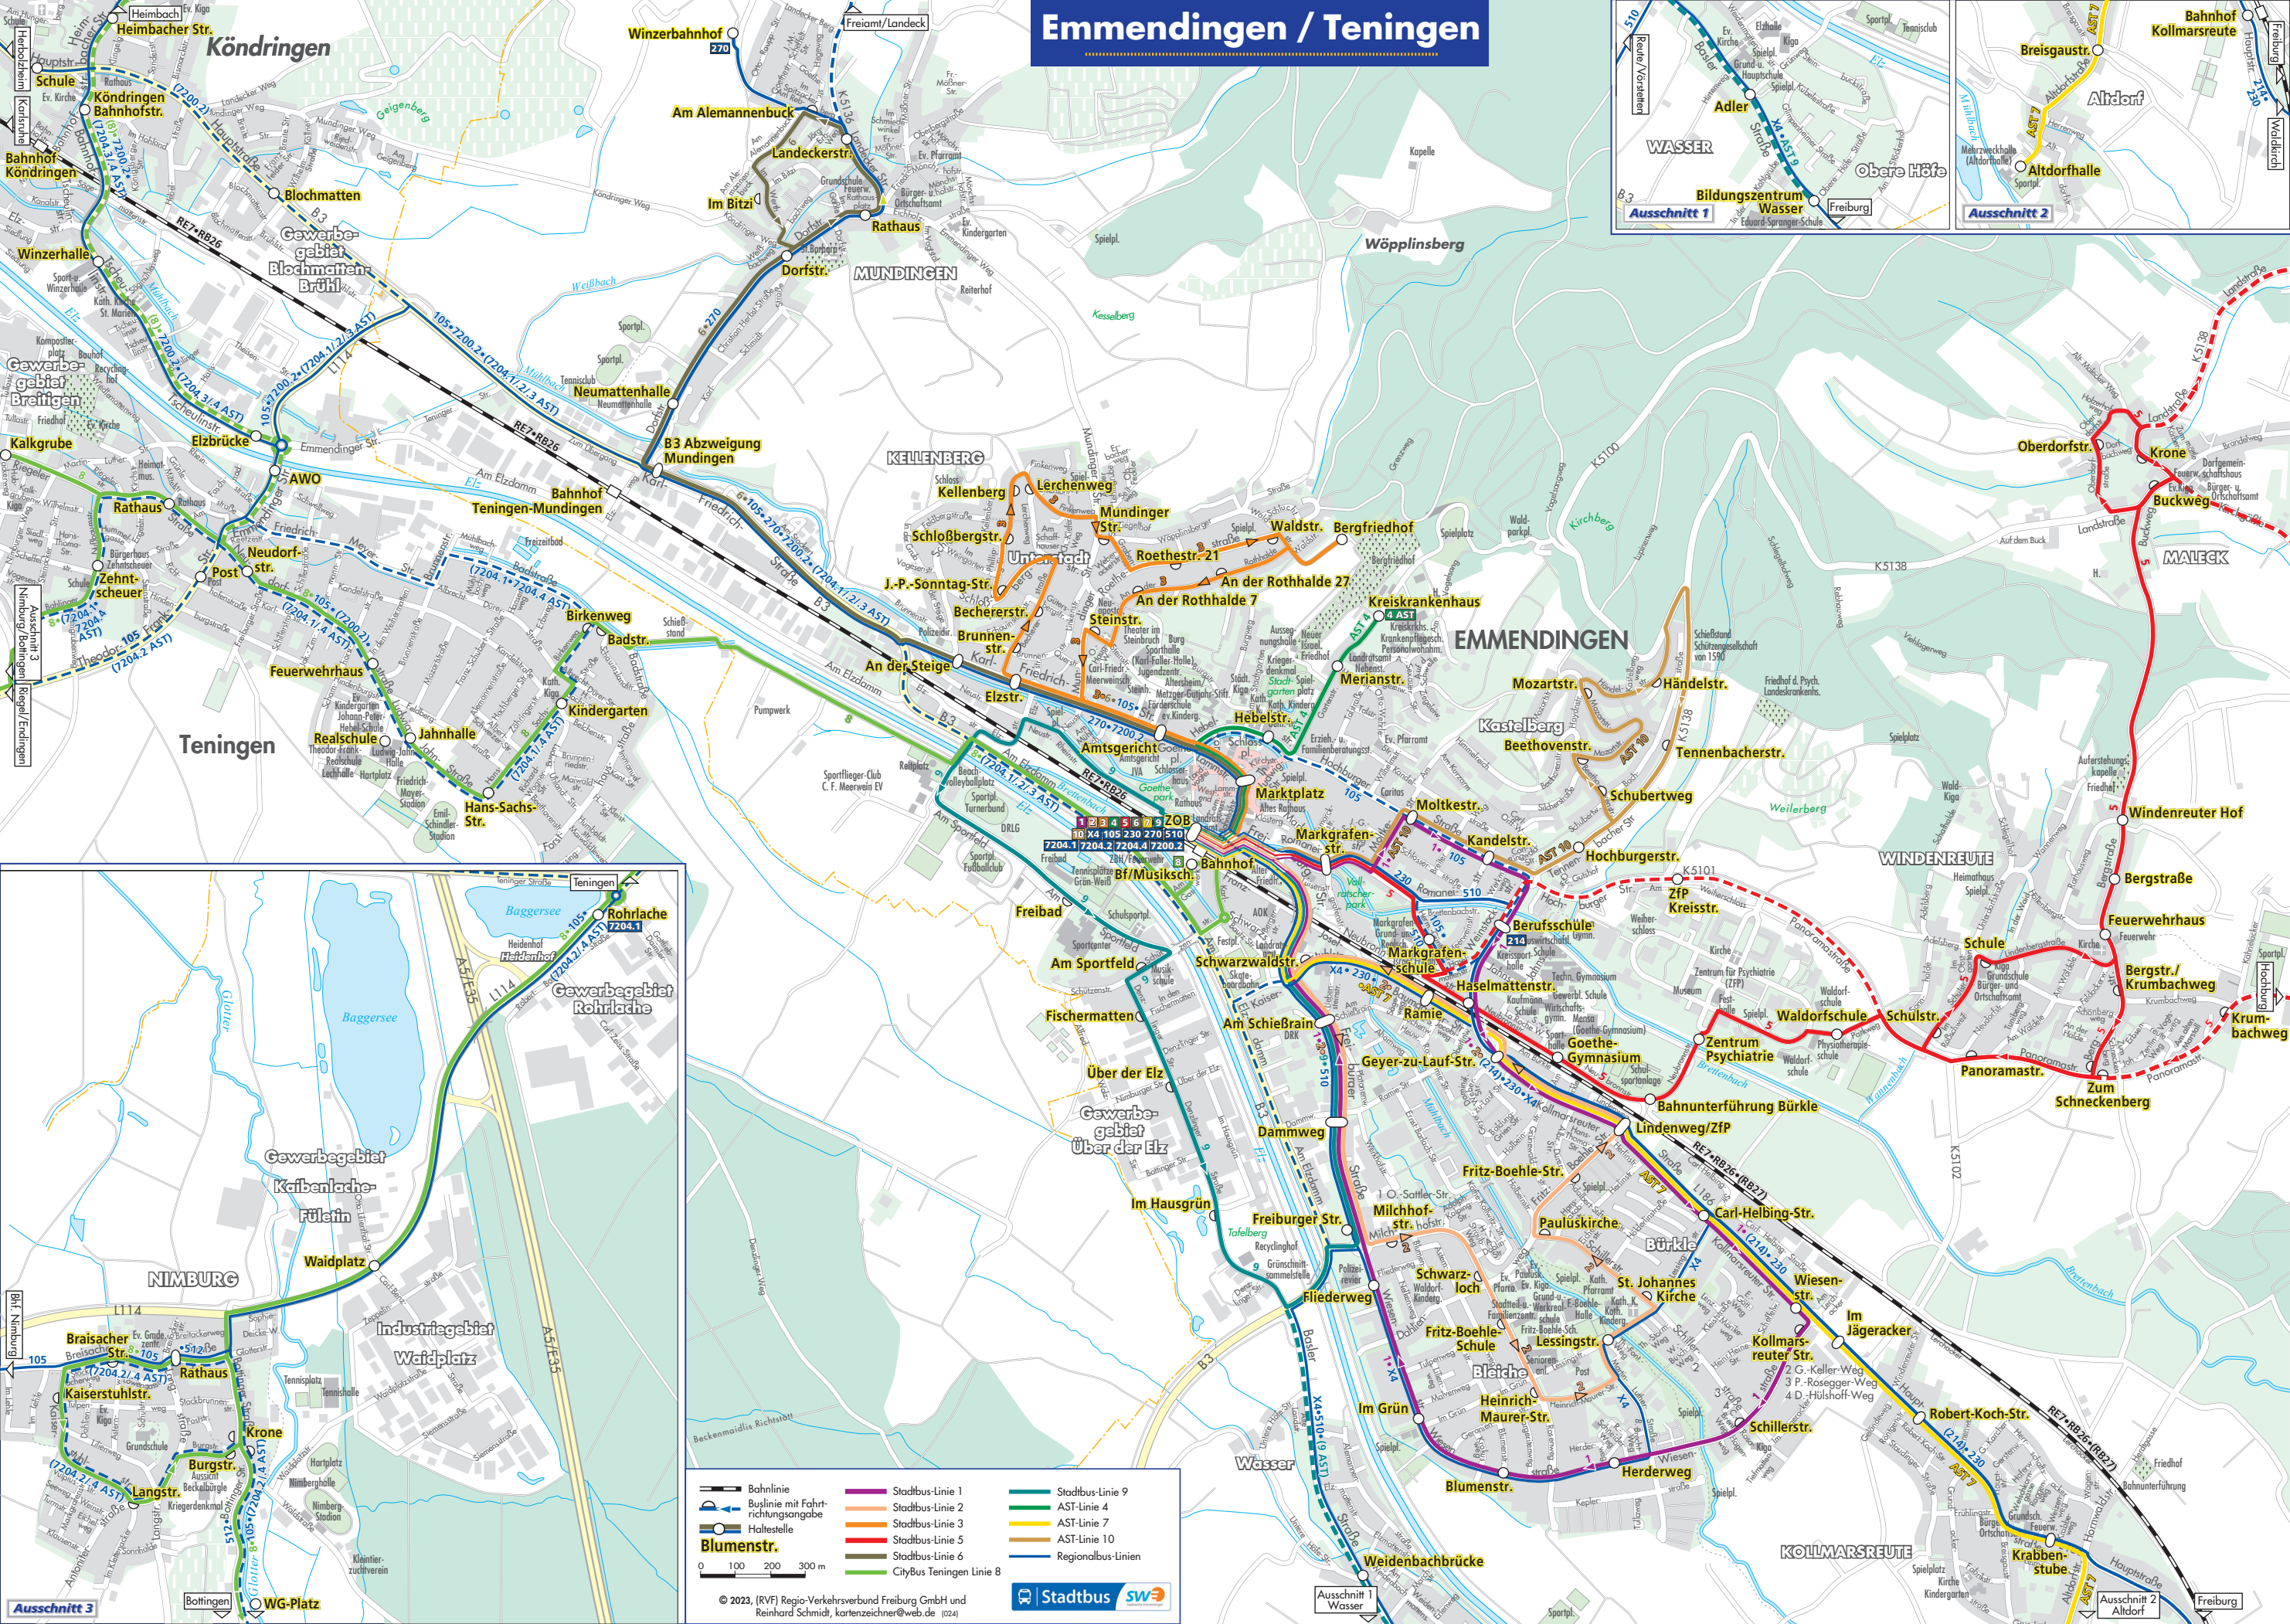

Emmendingen / Teningen

- Bahnlinie
- Buslinie mit Fahrtrichtungsangabe
- Haltestelle
- Blumenstr.**
- 0 100 200 300 m
- © 2023, (RVF) Regio-Verkehrsverbund Freiburg GmbH und Reinhard Schmidt, kartenzechner@web.de (024)
- Stadtbus
- SWB
- Stadtbus-Linie 1
- Stadtbus-Linie 2
- Stadtbus-Linie 3
- Stadtbus-Linie 4
- Stadtbus-Linie 5
- Stadtbus-Linie 6
- CityBus Teningen Linie 8
- Stadtbus-Linie 9
- AST-Linie 4
- AST-Linie 7
- AST-Linie 10
- Regionalbus-Linien

Ausschnitt 1 Wasser

Ausschnitt 2 Aldorf

Ausschnitt 3 Boltingen