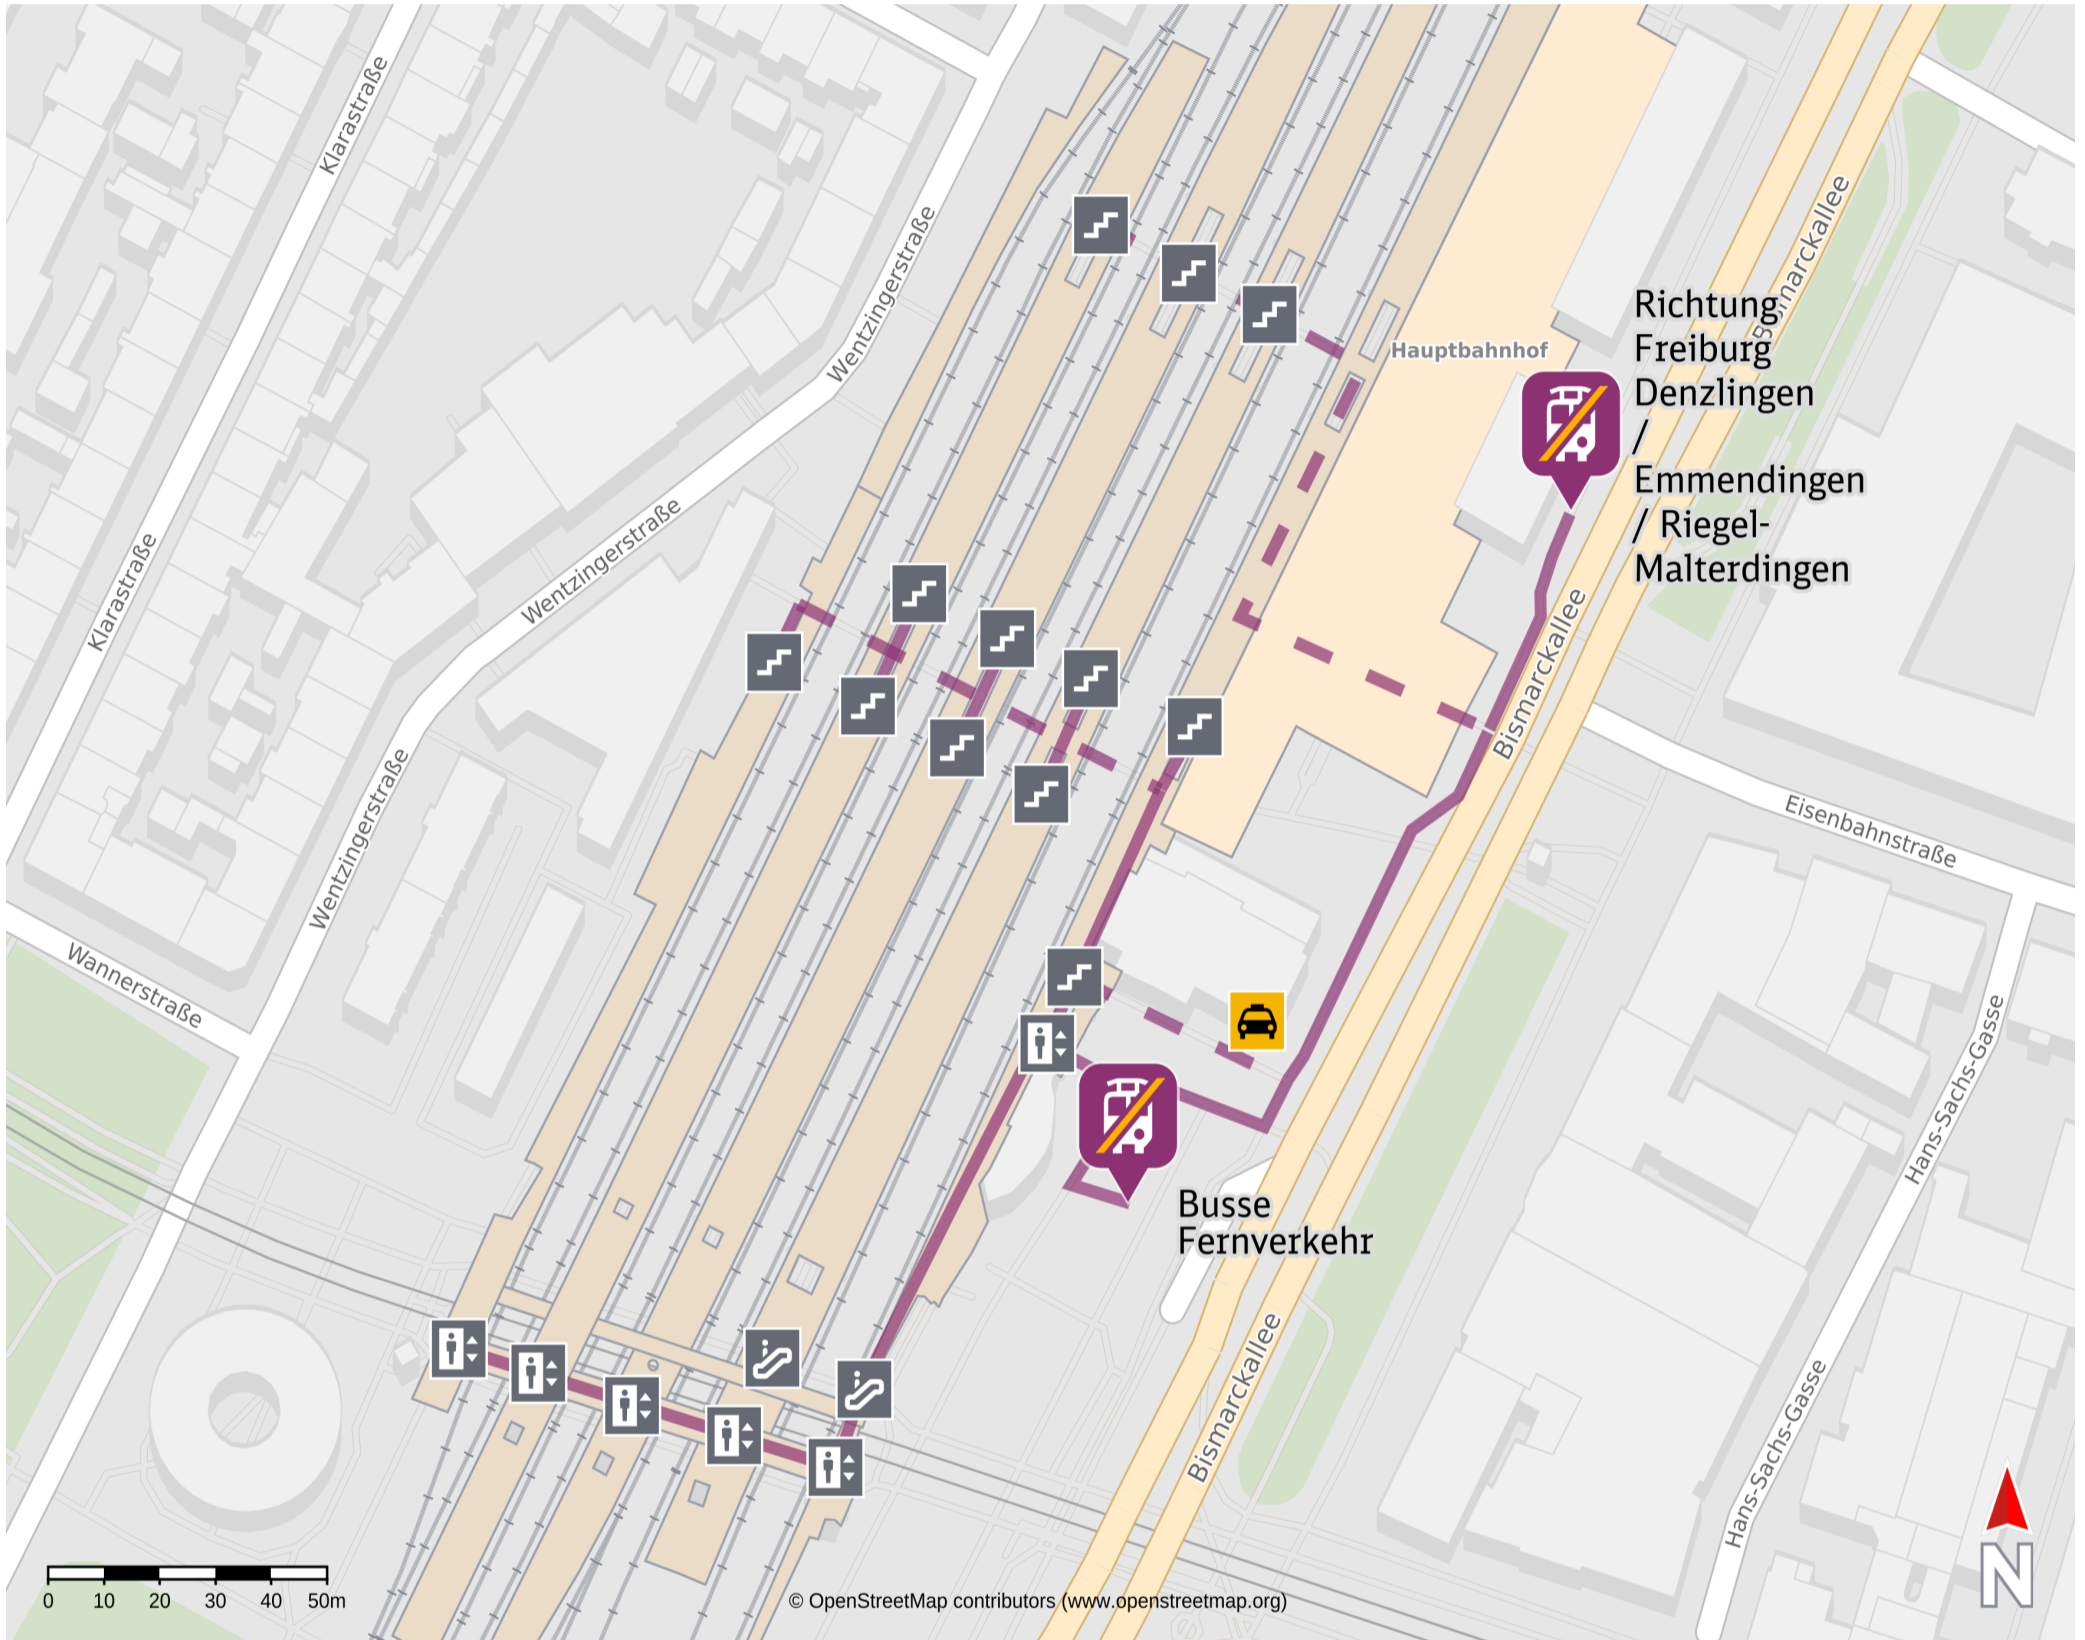

# Umgebungsplan

## Freiburg (Breisgau) Hbf

19.03.2025, 19:42

### Wegbeschreibung Schienenersatzverkehr\*

Gültig vom 18. April (21 Uhr) – 27. April (23.15 Uhr) 2025:

**Busse des Fernverkehrs:**

Verlassen Sie den Bahnsteig, ggf. durch die Unterführung, und begeben Sie sich zum Zentralen Omnibusbahnhof. Die Ersatzhaltestelle für die Busse des Fernverkehrs befindet sich am Zentralen Omnibusbahnhof an den Bussteigen 7-13.

**Busse des Nahverkehrs:**

Verlassen Sie den Bahnsteig und begeben Sie sich an die Bismarckallee. Biegen Sie nach links ab und folgen Sie dem Straßenverlauf bis zur Ersatzhaltestelle Richtung Freiburg Denzlingen / Emmendingen und Riegel-Malterdingen.