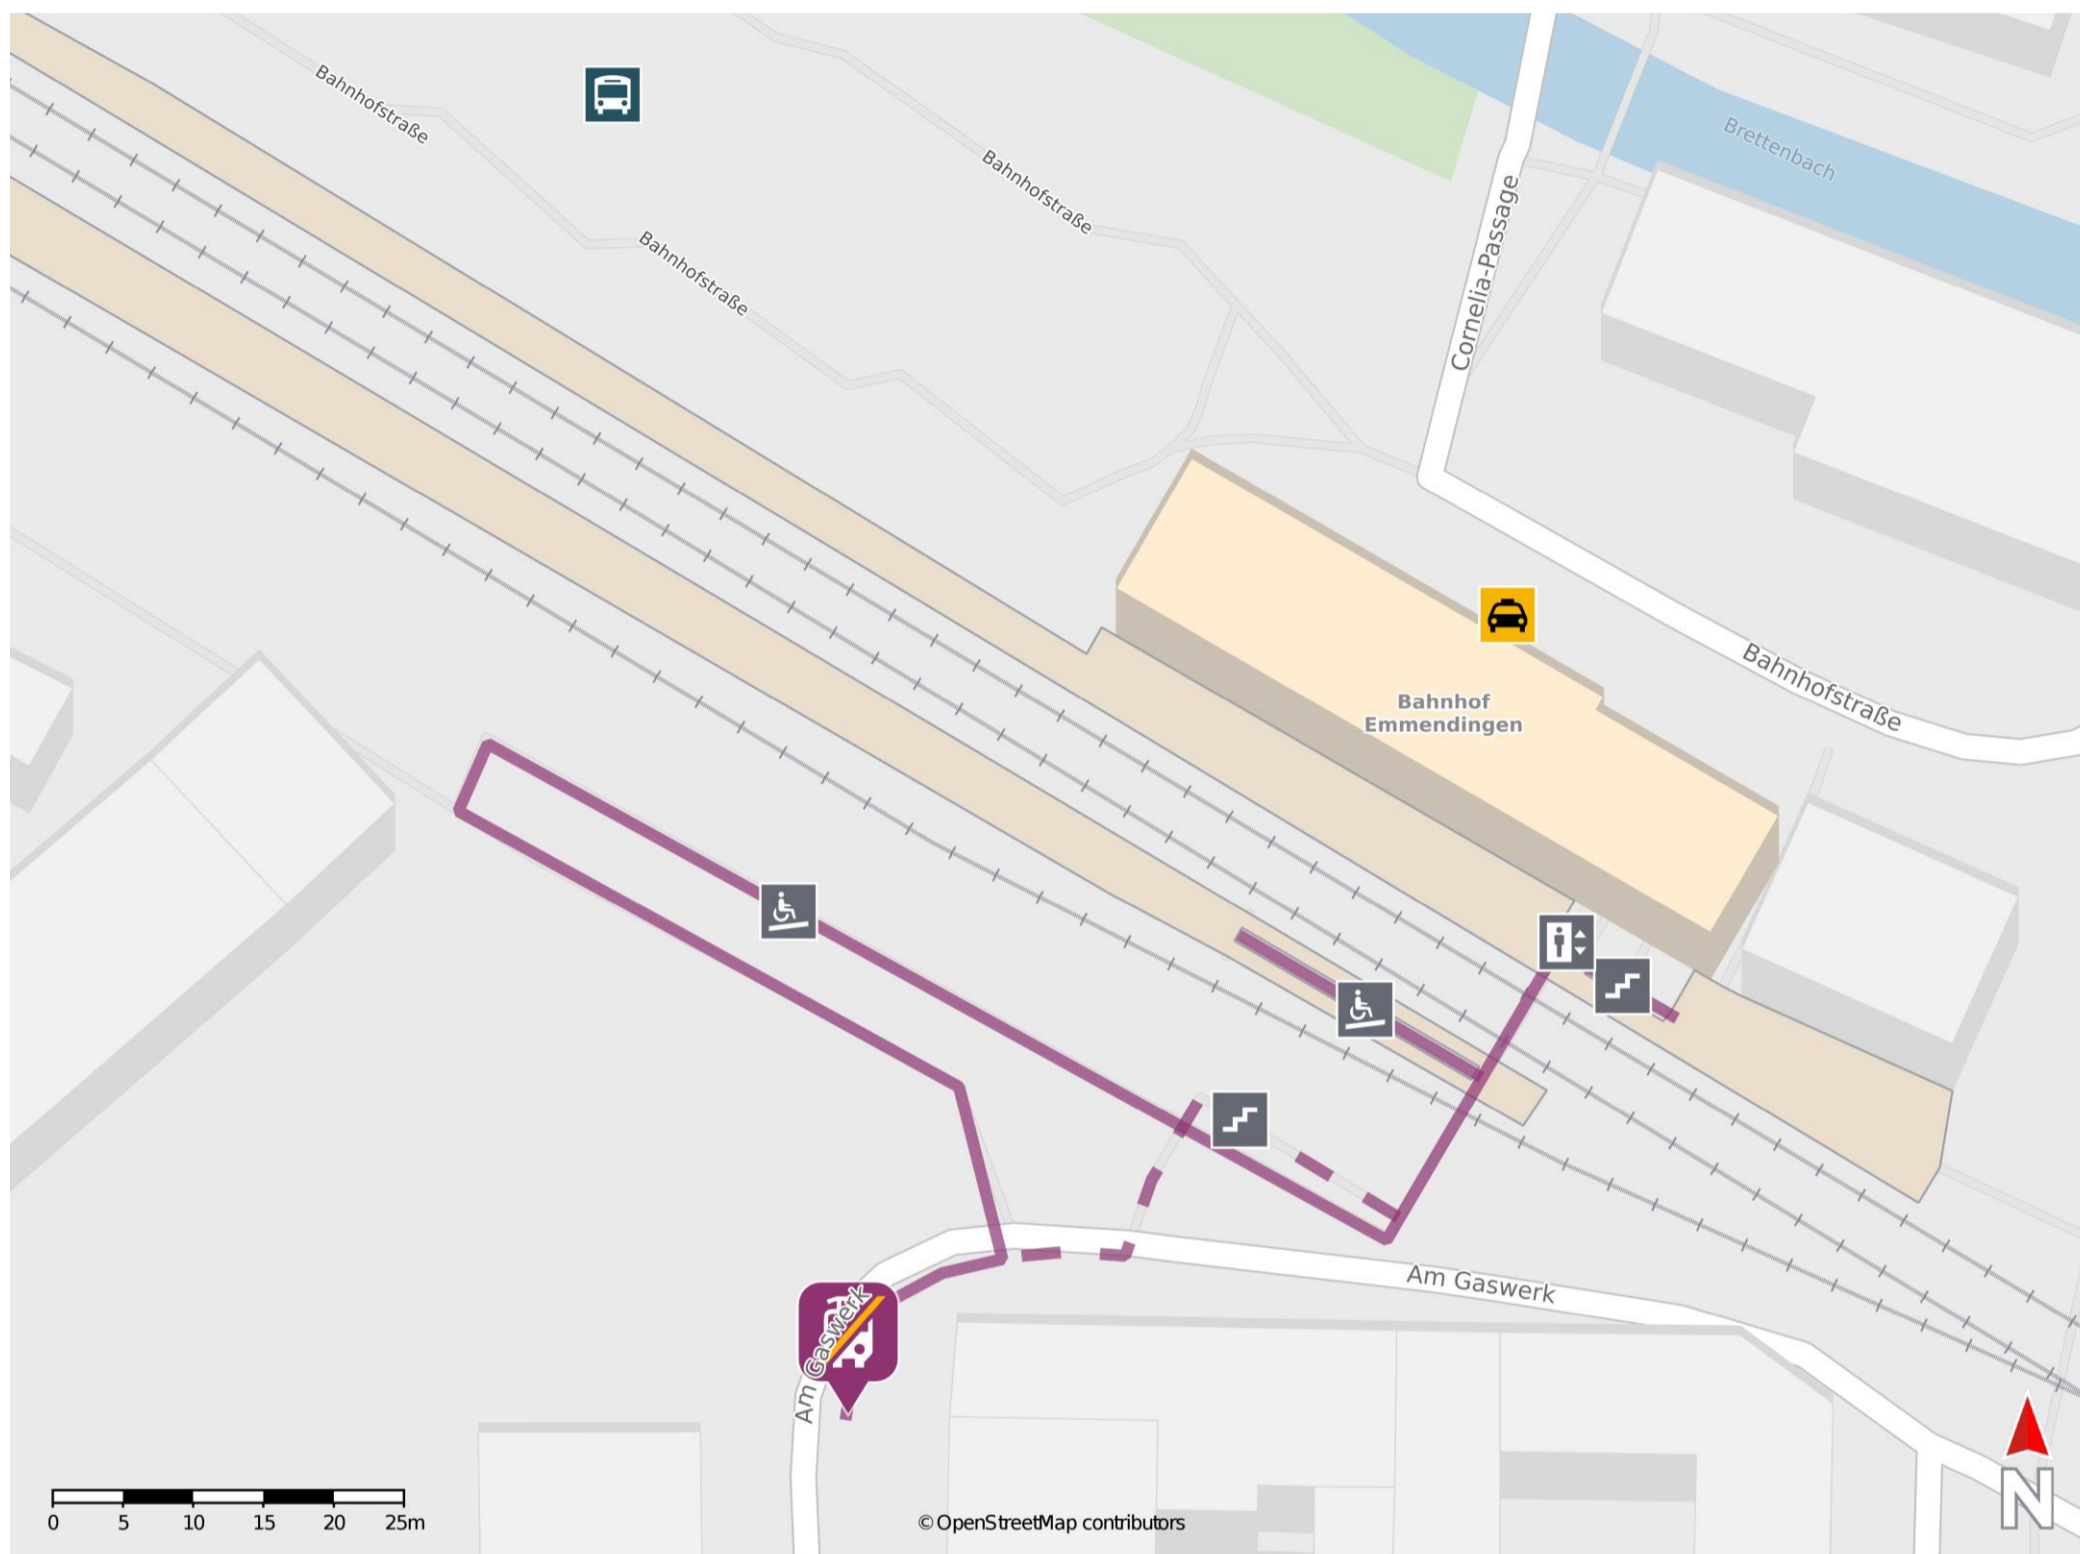

Emmendingen

Wegbeschreibung Schienenersatzverkehr *

Verlassen Sie den Bahnsteig durch die Unterführung und begeben Sie sich zur Straße Am Gaswerk. Biegen Sie rechts ein und folgen Sie dem Straßenverlauf wenige Meter bis zur Ersatzhaltestelle an der Haltestelle Bahnhof/Musikschule.

* Fahrradmitnahme im Schienenersatzverkehr nur begrenzt möglich.
Im QR Code sind die Koordinaten der Ersatzhaltestelle hinterlegt.

— barrierefrei
- - nicht barrierefrei