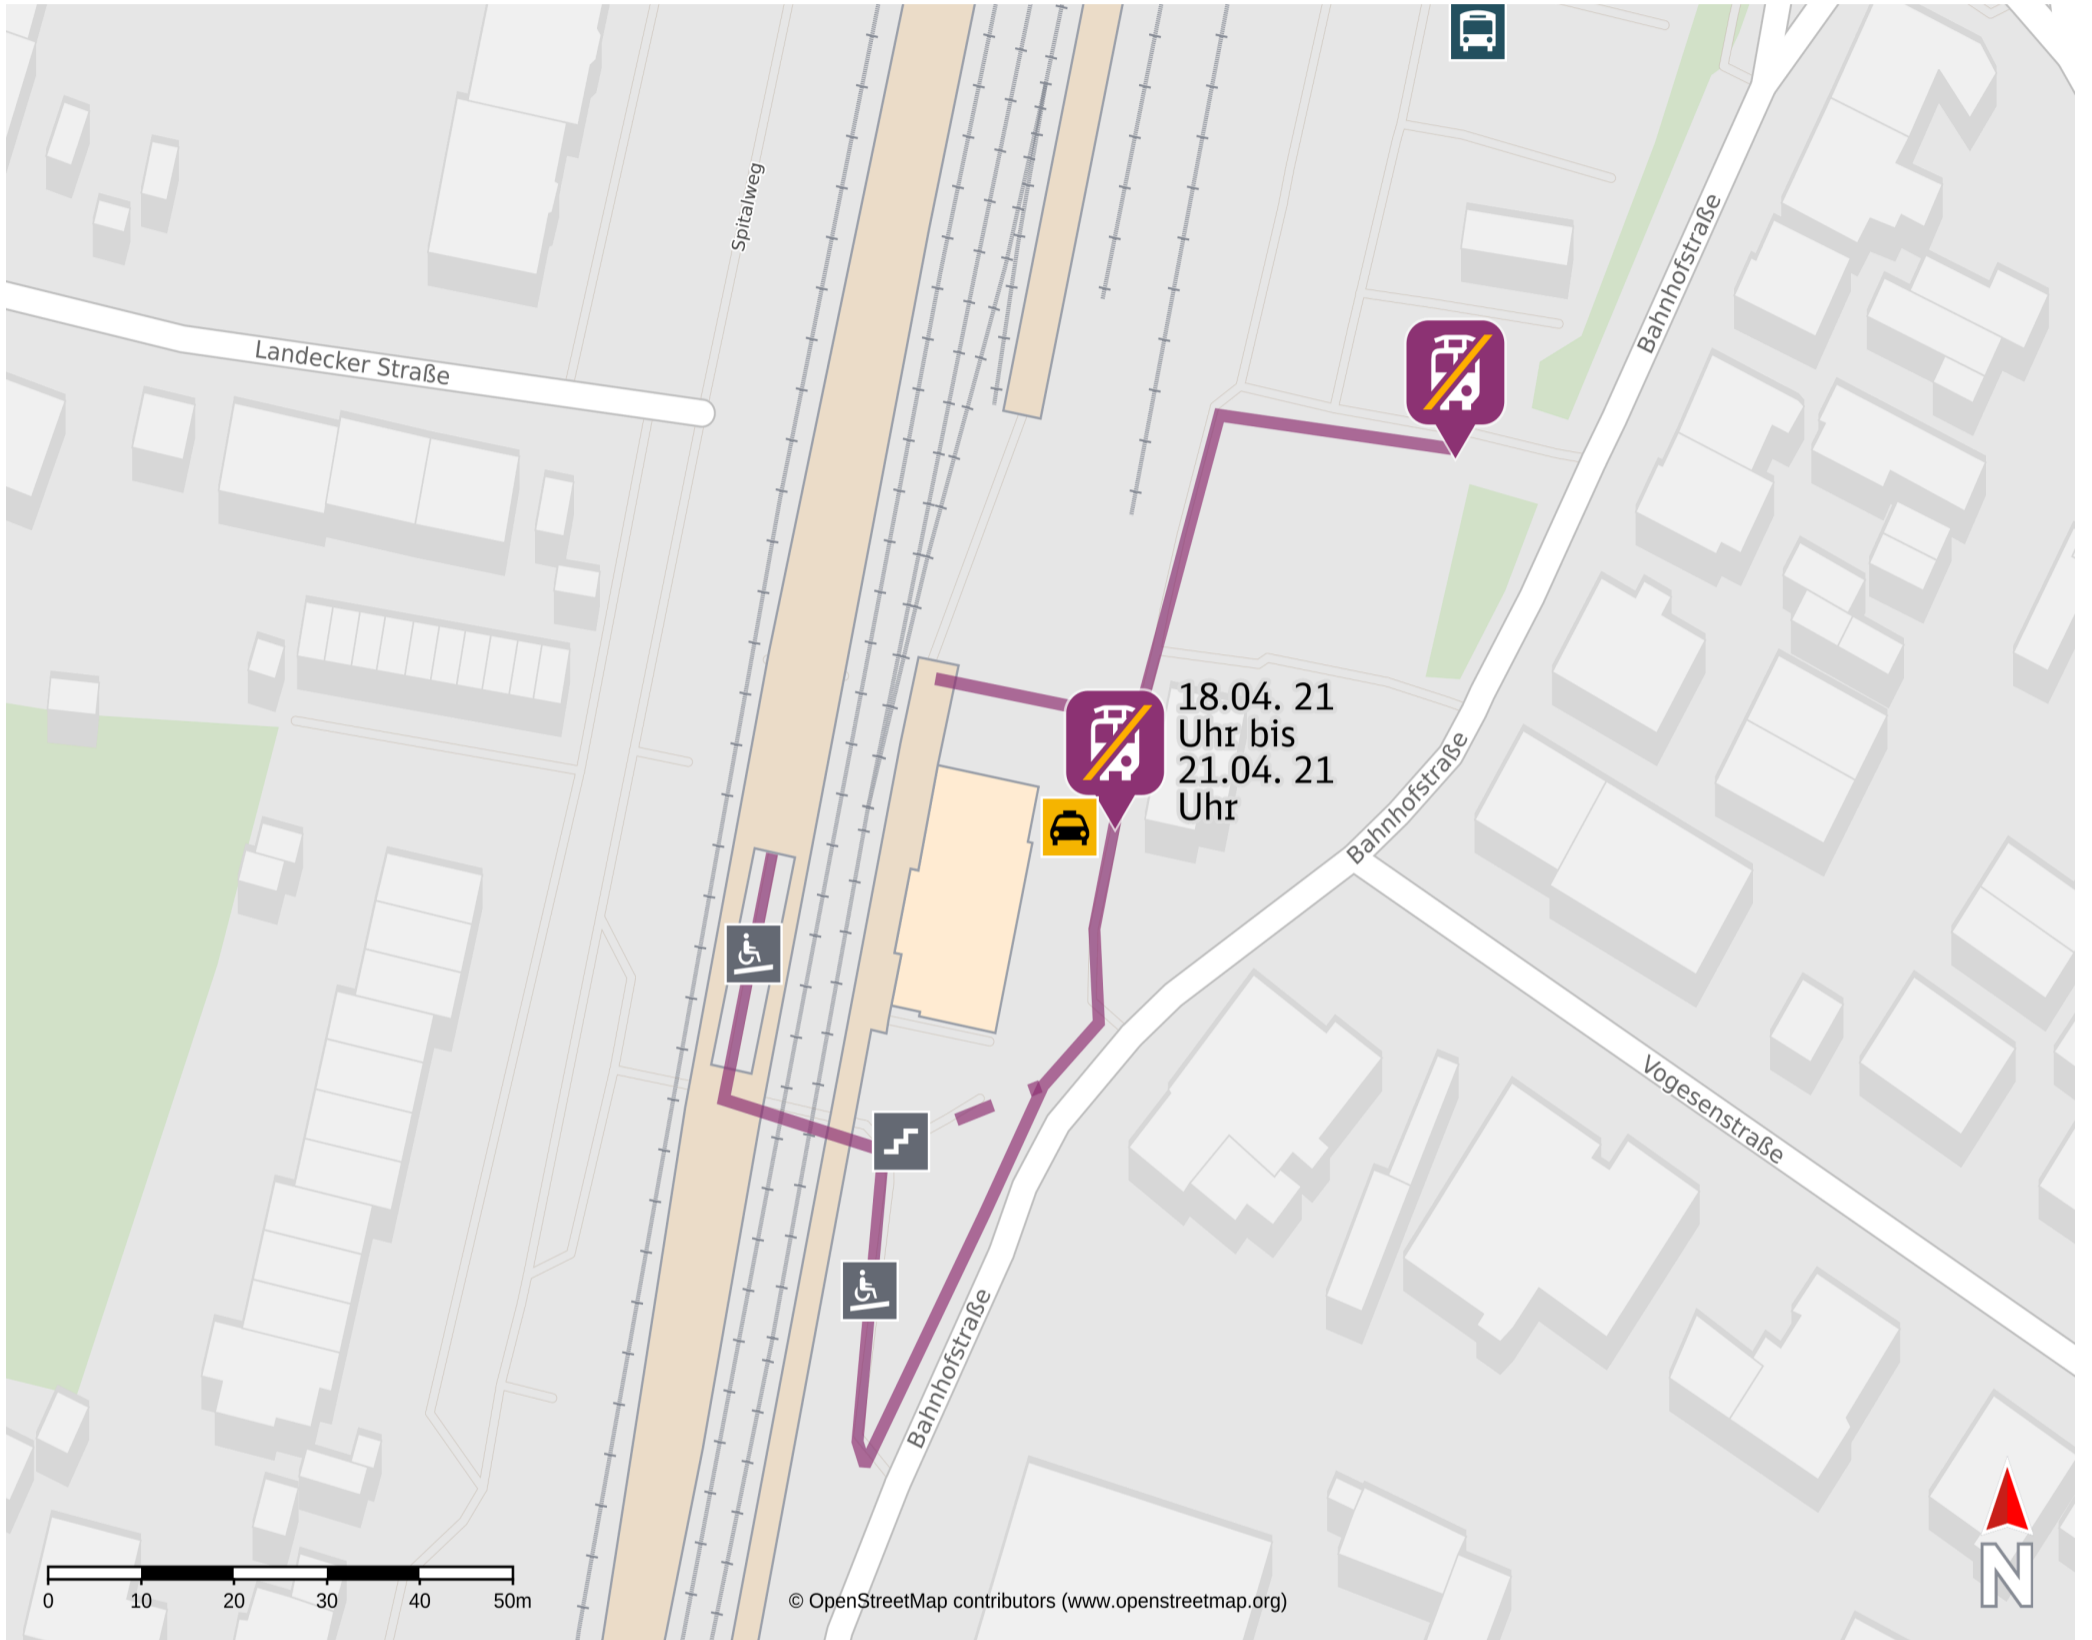

Umgebungsplan

Denzlingen

19.03.2025, 08:41

Wegbeschreibung Schienenersatzverkehr*

Verlassen Sie den Bahnsteig, ggf. durch die Unterführung, und begeben Sie sich zum Bahnhofsvorplatz. Die Ersatzhaltestelle befindet sich am Busbahnhof unweit vom Bahnhofsgelände entfernt.

Abweichung vom 18.04. 21 Uhr bis 21.04. 21 Uhr: Verlassen Sie den Bahnsteig, ggf. durch die Unterführung, und begeben Sie sich vor das Bahnhofsgelände. Die Ersatzhaltestelle befindet sich in unmittelbarer Nähe.

Ersatzhaltestelle

Ersatzhaltestelle 18.04. 21 Uhr bis 21.04. 21 Uhr

*Fahrradmitnahme im Schienenersatzverkehr nur begrenzt, teilweise gar nicht möglich. Bitte informieren Sie sich bei dem von Ihnen genutzten Eisenbahnverkehrsunternehmen. Im QR Code sind die Koordinaten der Ersatzhaltestelle hinterlegt.