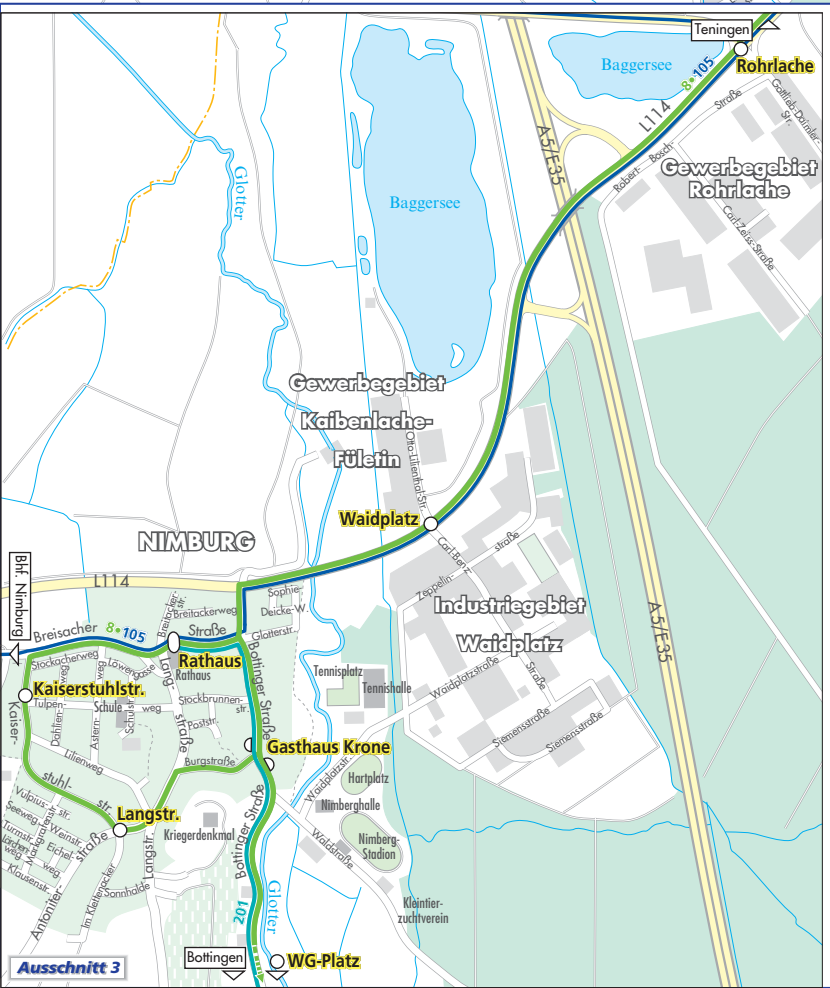

# Stadtverkehr Emmendingen/ Teningen

Bahnlinie	Stadbus-Linie 1	Stadbus-Linie 9
Buslinie mit Fahrtrichtungsangabe	Stadbus-Linie 2	Binger 201/202
Haltestelle	Stadbus-Linie 3	Oestreicher 231
Blumenstr.	Stadbus-Linie 4	Schnell 211
	Stadbus-Linie 5	SBG-Linien und SWEG-Linie 105
	Stadbus-Linie 6	
	CityBus Teningen Linie 8	

0 100 200 300 m

© 2010, (RVF) Regio-Verkehrsverbund Freiburg GmbH und Pietruska Verlag & GEO-Datenbanken GmbH, 76761 Rülzheim (r20105)

SW3 Stadibus

Ausschnitt 1 Wasser

Ausschnitt 2 Altdorf

Ausschnitt 3 Bottingen