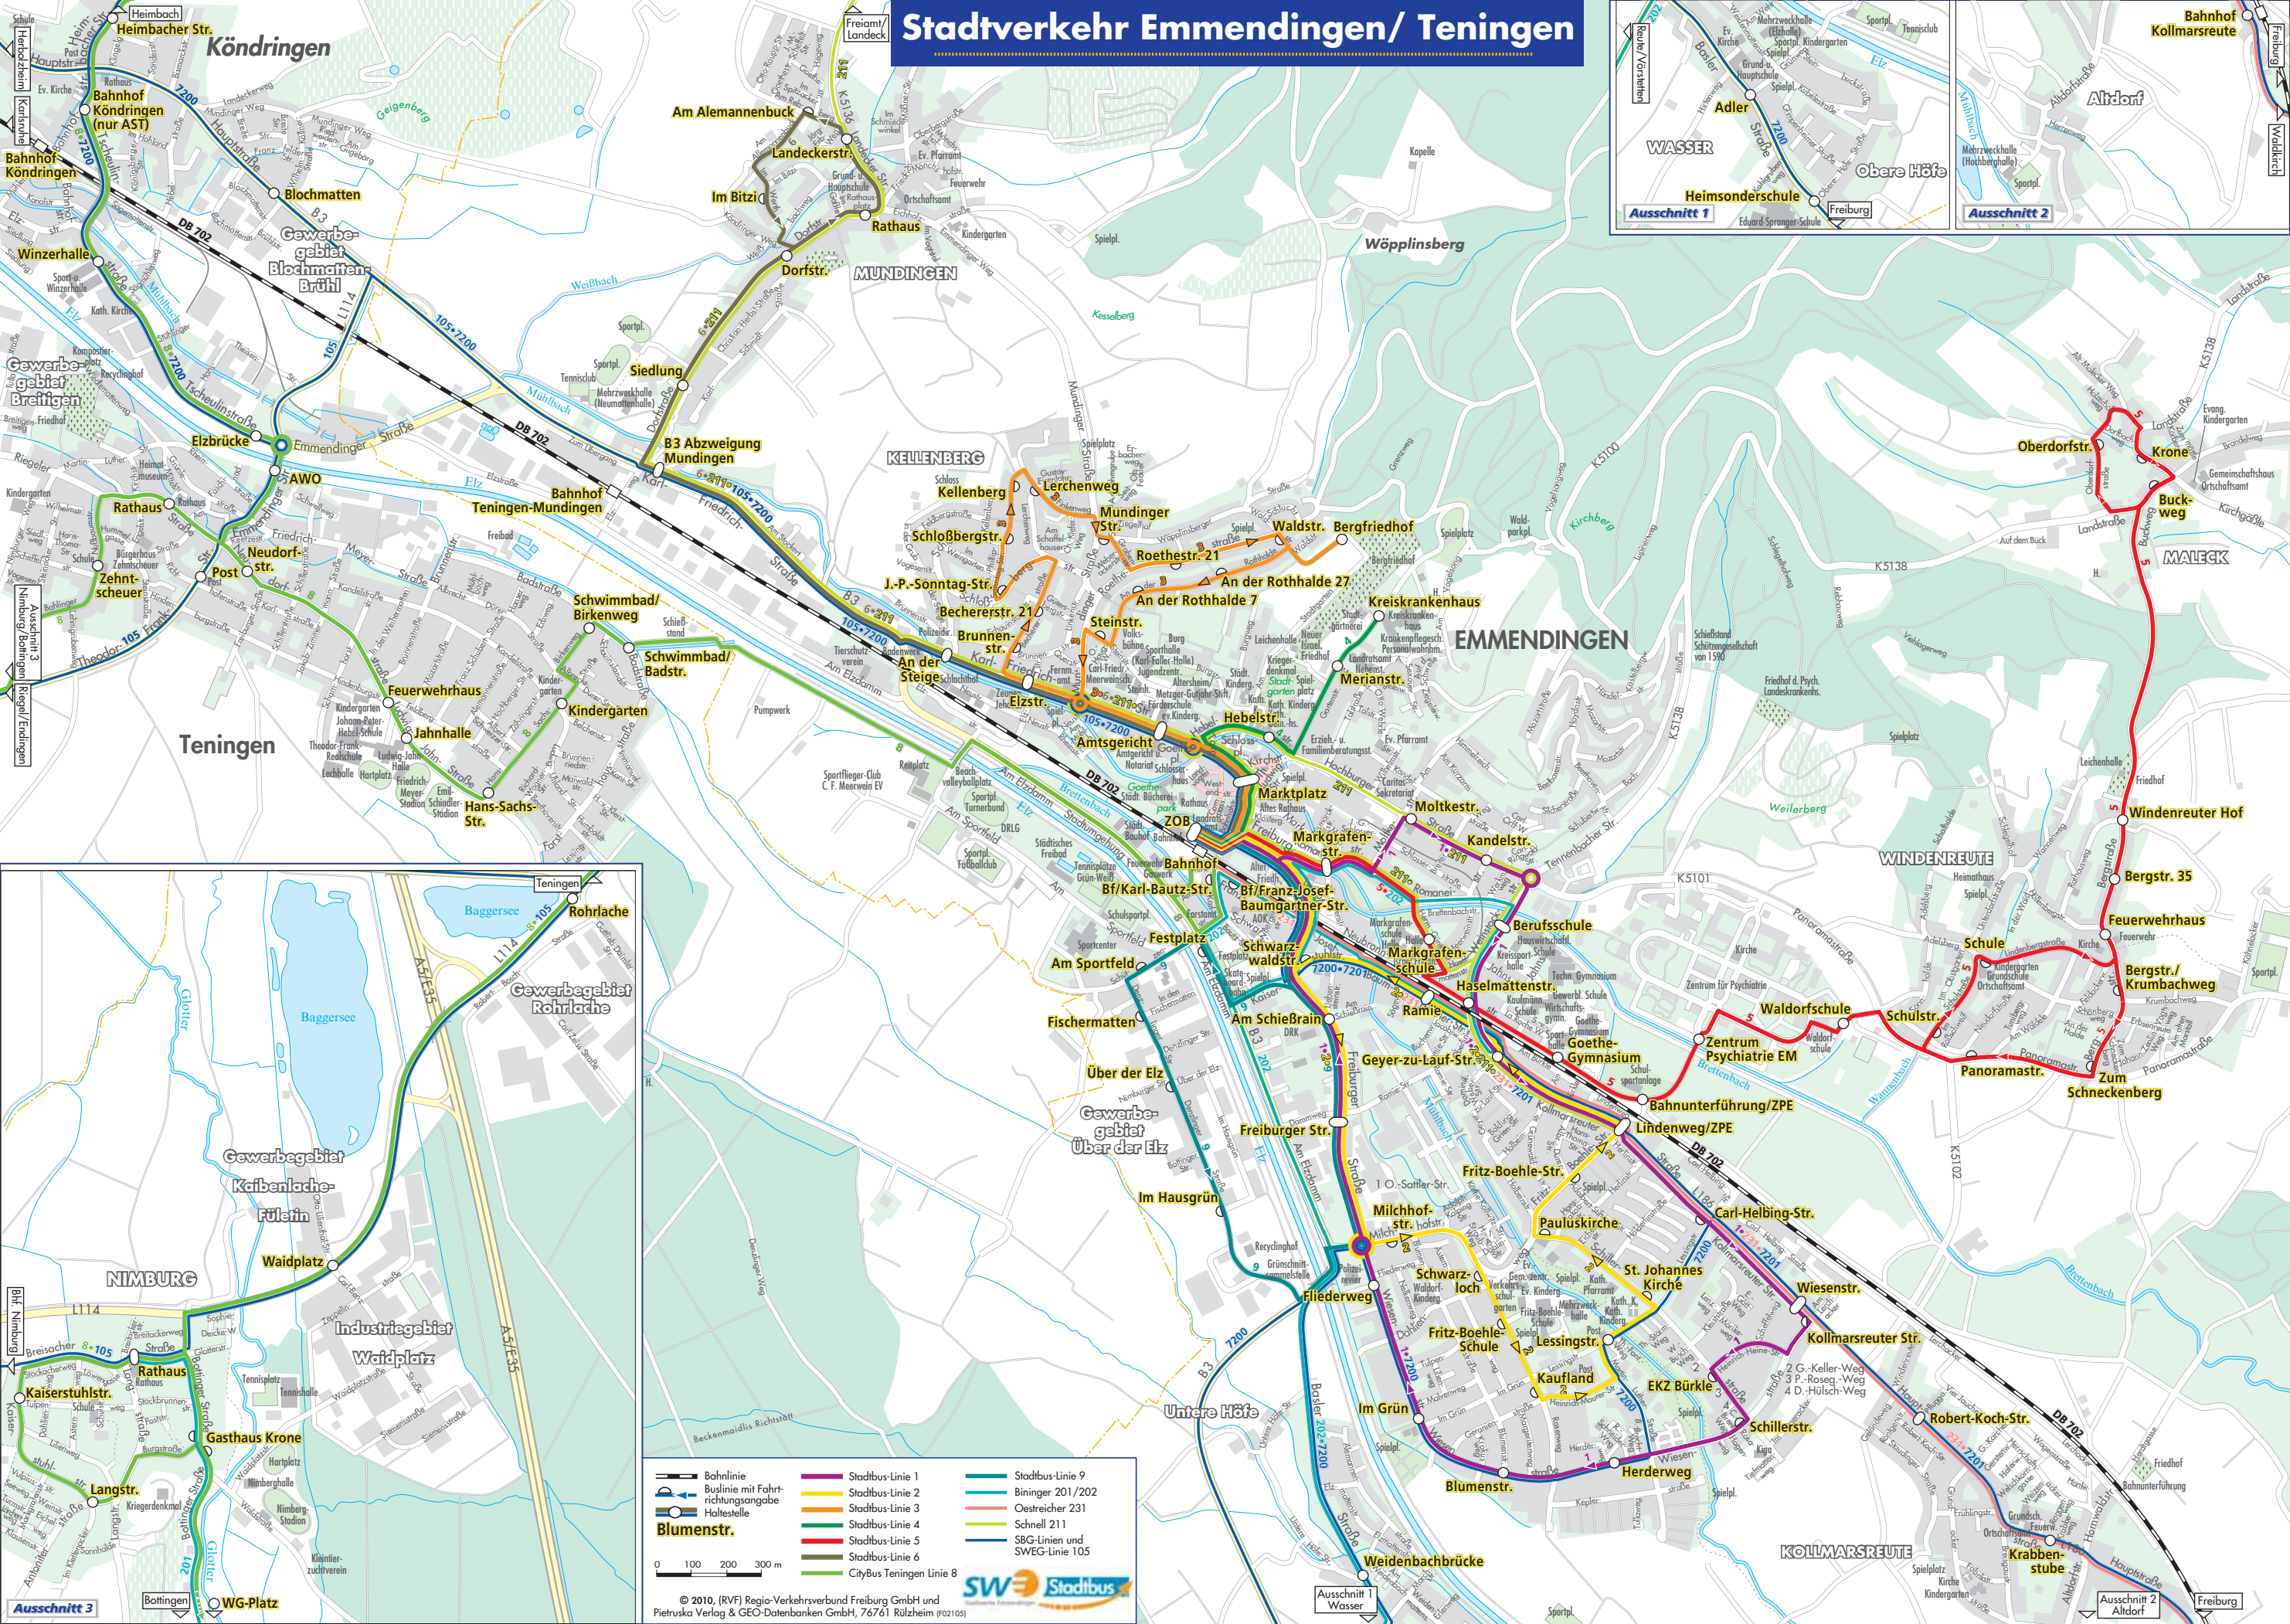

Stadtverkehr Emmendingen/ Teningen

Bahnlinie	Stadbus-Linie 1	Stadbus-Linie 9
Buslinie mit Fahrtrichtungsangabe	Stadbus-Linie 2	Binger 201/202
Haltestelle	Stadbus-Linie 3	Oestreicher 231
Blumenstr.	Stadbus-Linie 4	Schnell 211
	Stadbus-Linie 5	SBG-Linien und SWEG-Linie 105
	Stadbus-Linie 6	
	CityBus Teningen Linie 8	

0 100 200 300 m

© 2010, (RVF) Regio-Verkehrsverbund Freiburg GmbH und Pietruska Verlag & GEO-Datenbanken GmbH, 76761 Rülzheim (r02105)

SW3 Stadibus

Ausschnitt 1 Wasser

Ausschnitt 2 Altdorf

Ausschnitt 3 Bottingen