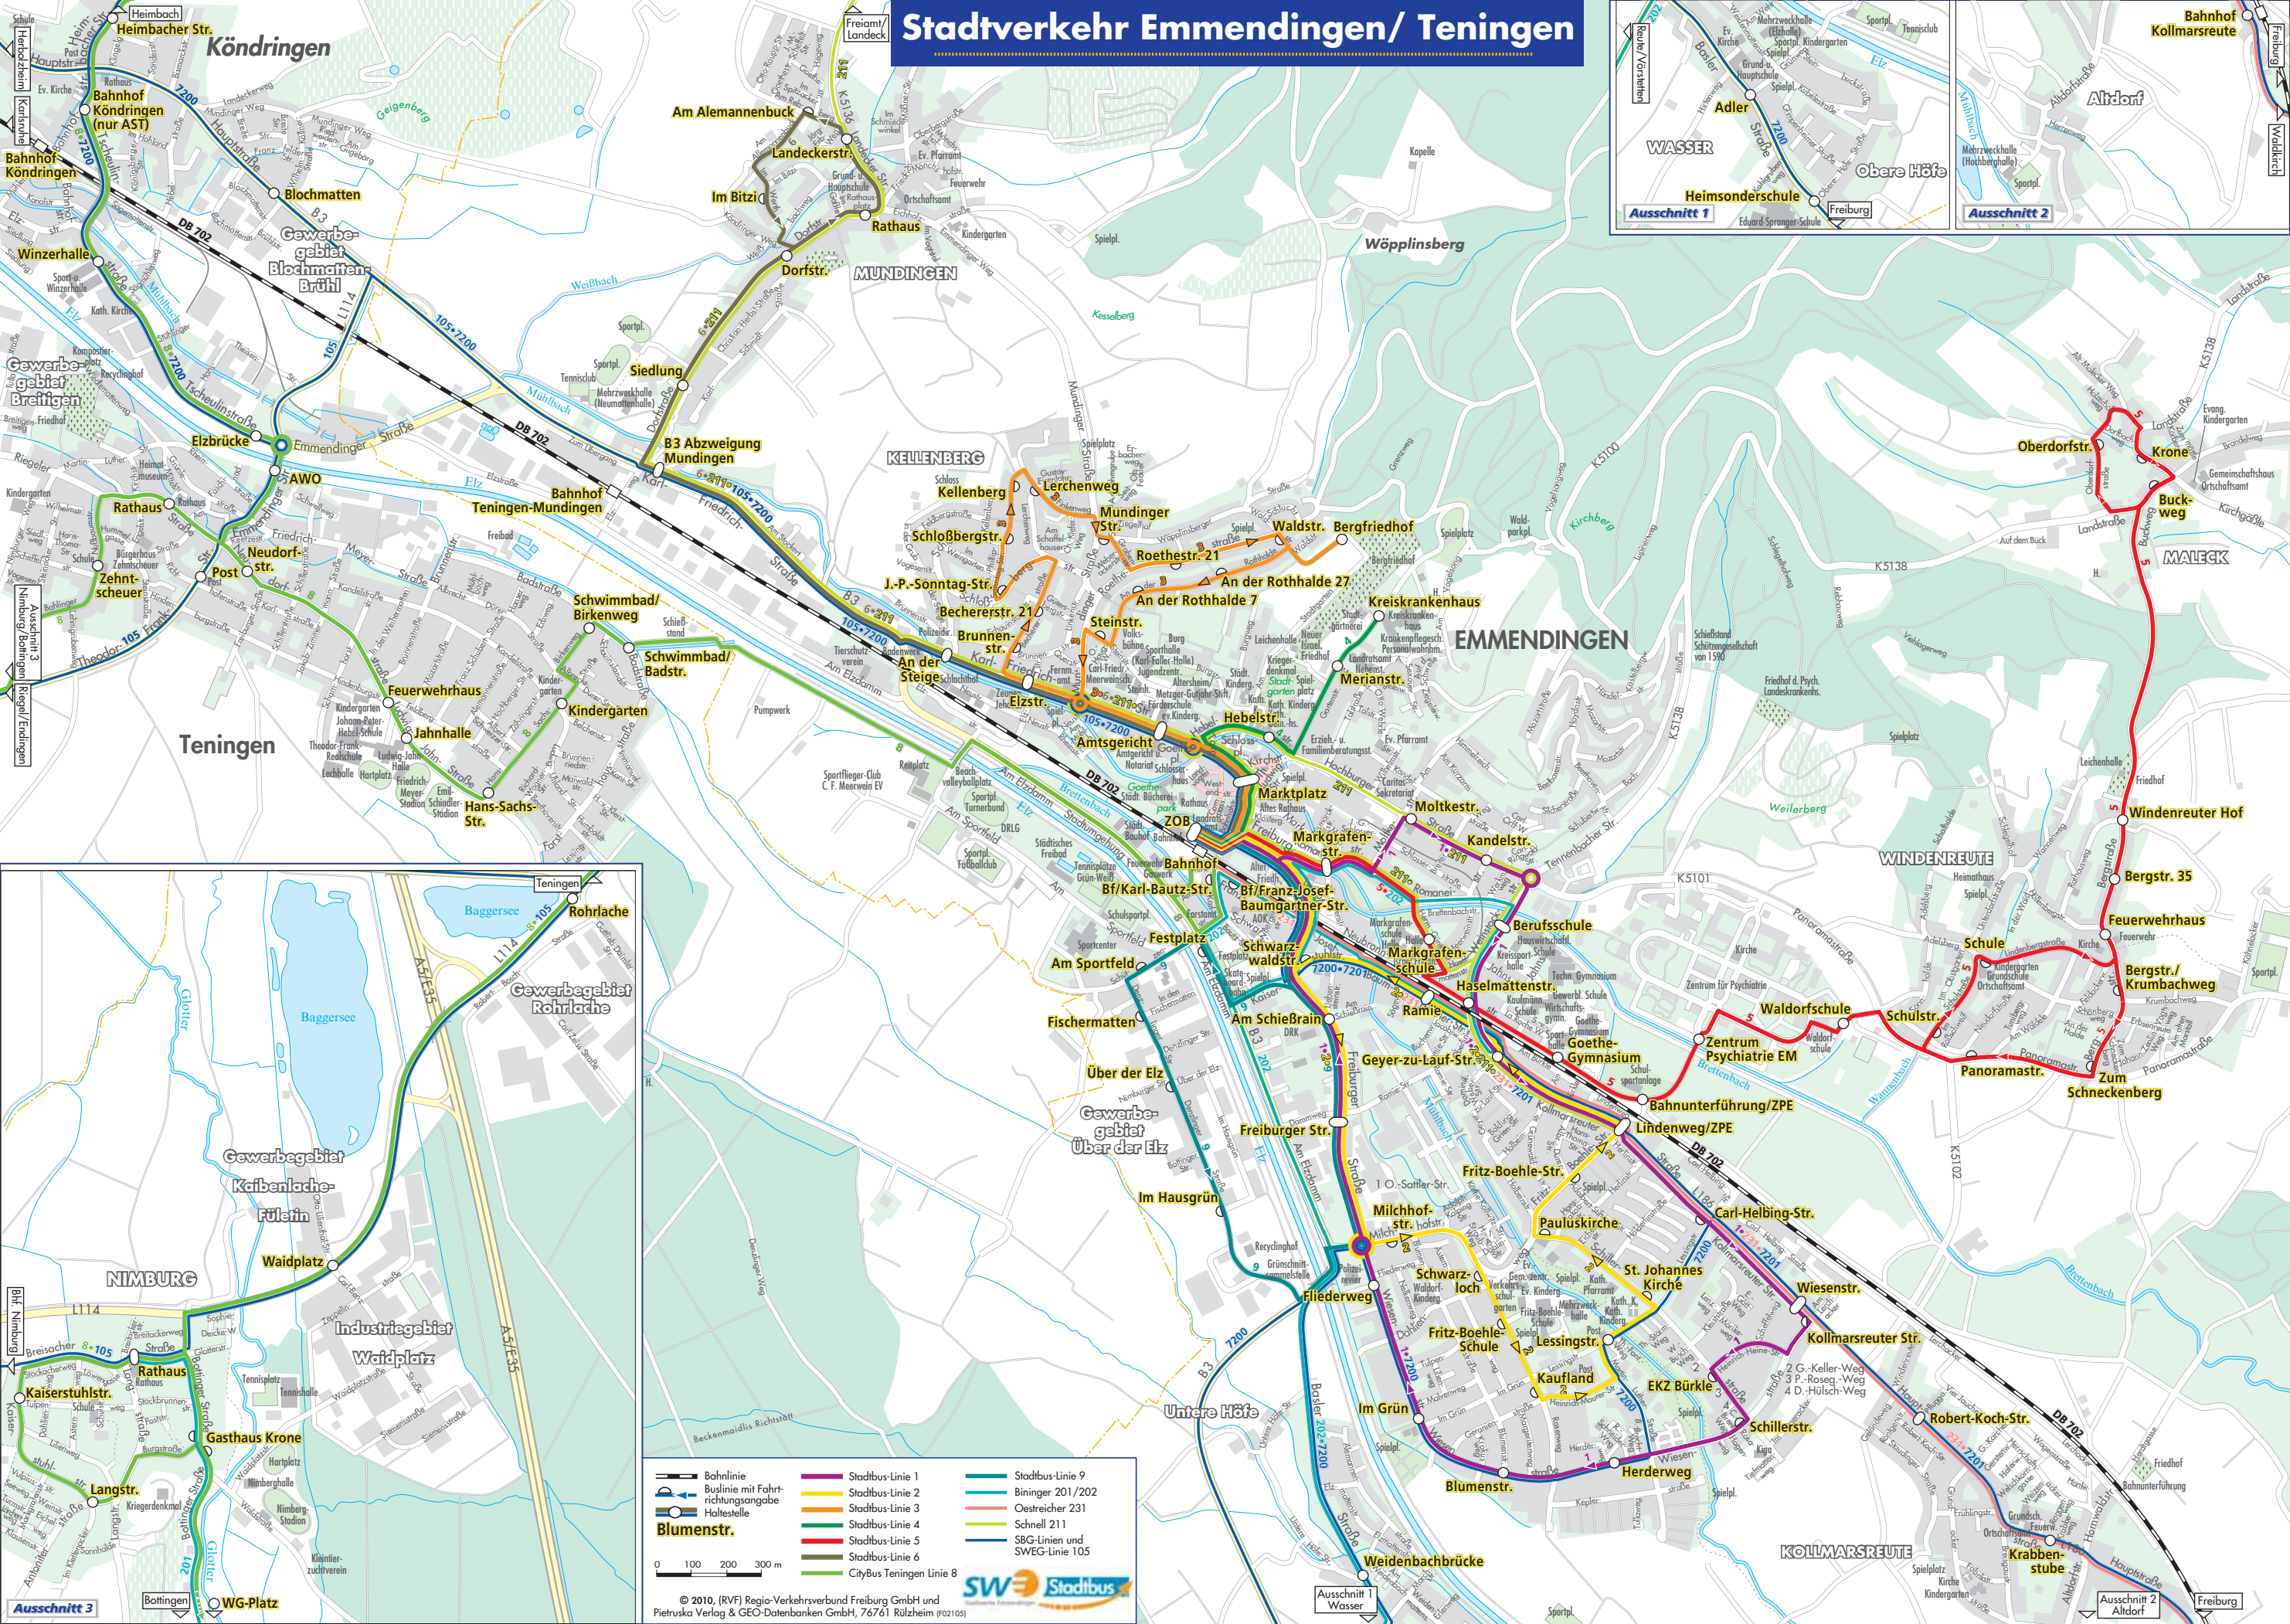

# Stadtverkehr Emmendingen/ Teningen

Bahnlinie	Stadbus-Linie 1	Stadbus-Linie 9
Buslinie mit Fahrtrichtungsangabe	Stadbus-Linie 2	Binger 201/202
Haltestelle	Stadbus-Linie 3	Oestreicher 231
Blumenstr.	Stadbus-Linie 4	Schnell 211
	Stadbus-Linie 5	SBG-Linien und SWEG-Linie 105
	Stadbus-Linie 6	
	CityBus Teningen Linie 8	

0 100 200 300 m

© 2010, (RVF) Regio-Verkehrsverbund Freiburg GmbH und Pietruska Verlag & GEO-Datenbanken GmbH, 76761 Rülzheim (r20105)

SW3 Stadibus

Ausschnitt 1 Wasser

Ausschnitt 2 Altdorf

Ausschnitt 3 Bottingen