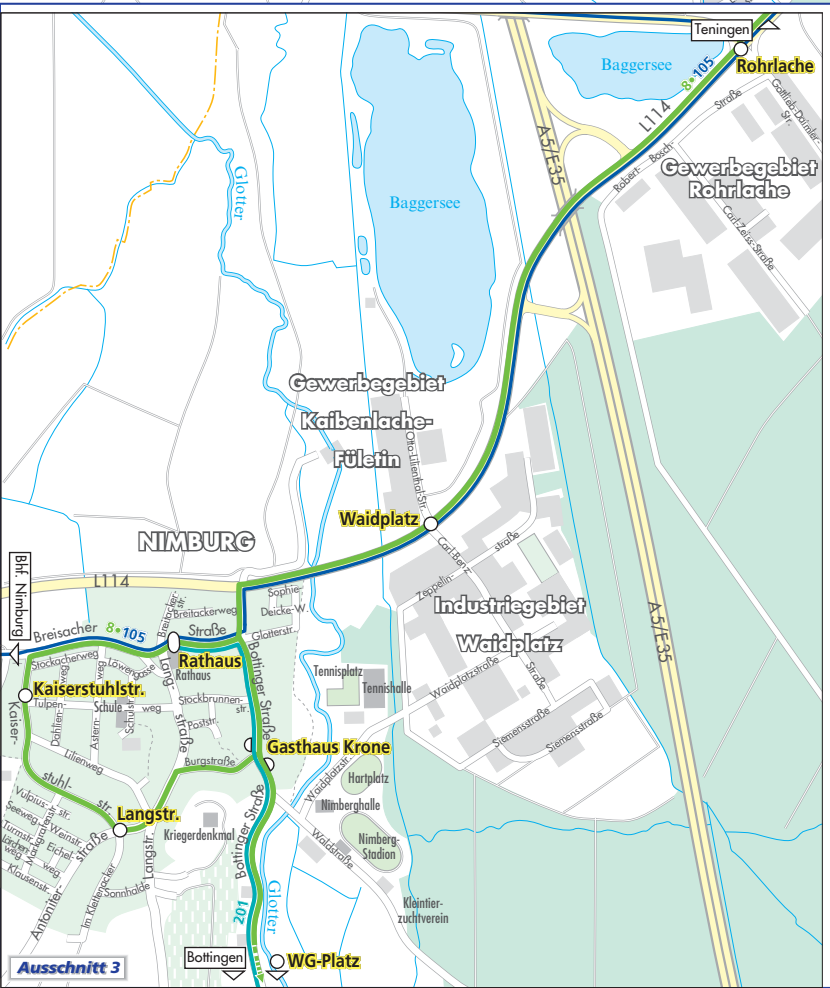

Stadtverkehr Emmendingen/ Teningen

Bahnlinie	Stadbus-Linie 1	Stadbus-Linie 9
Buslinie mit Fahrtrichtungsangabe	Stadbus-Linie 2	Binger 201/202
Haltestelle	Stadbus-Linie 3	Oestreicher 231
Blumenstr.	Stadbus-Linie 4	Schnell 211
	Stadbus-Linie 5	SBG-Linien und SWEG-Linie 105
	Stadbus-Linie 6	
	CityBus Teningen Linie 8	

0 100 200 300 m

© 2010, (RVF) Regio-Verkehrsverbund Freiburg GmbH und Pietruska Verlag & GEO-Datenbanken GmbH, 76761 Rülzheim (r02105)

SW3 Stadibus

Ausschnitt 1 Wasser

Ausschnitt 2 Altdorf

Ausschnitt 3 Bottingen