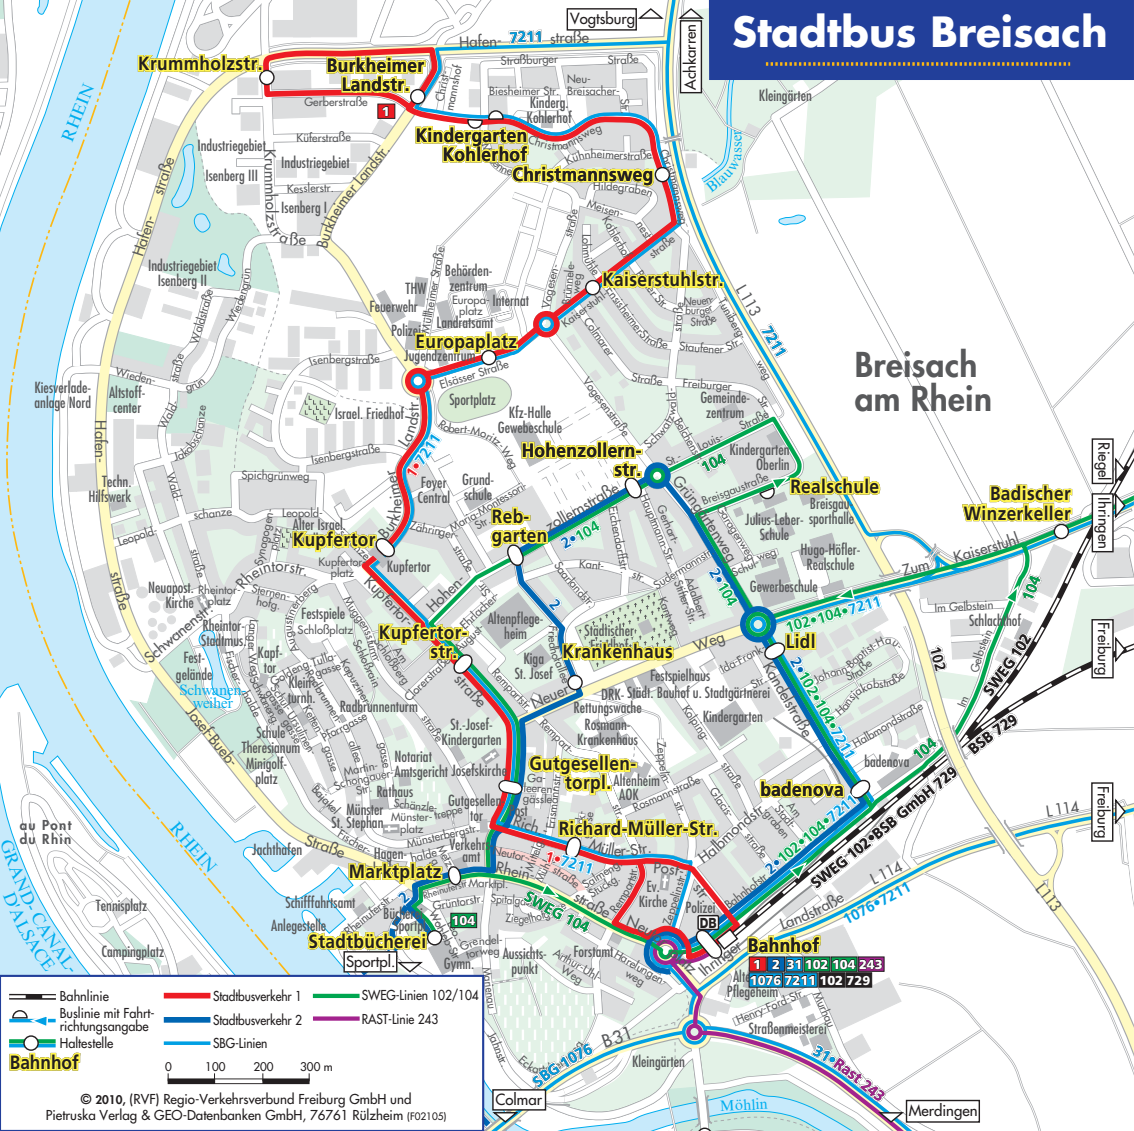

Stadtbus Breisach

Breisach am Rhein

- Bahnlinie
- Buslinie mit Fahrtrichtungsangabe
- Haltestelle
- Bahnhof
- Stadtbusverkehr 1
- Stadtbusverkehr 2
- SBG-Linien
- RAST-Linie 243
- SWEG-Linien 102/104