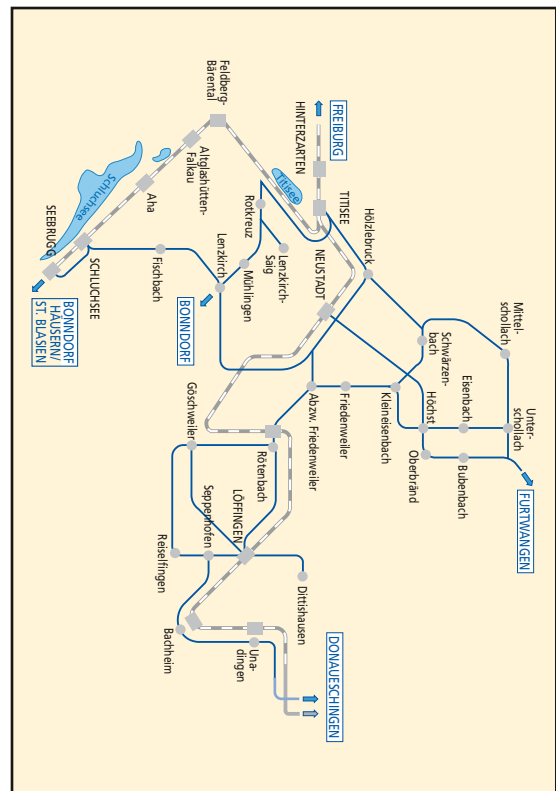

7262 Eisenbach → Bubenbach → Oberbränd → Friedenweiler → Neustadt

Montag bis Freitag	Sonn- und Feiertag	Freitag	Eisenbach Rathaus ab	Bubenbach Kirche	Oberbränd Kirche	Schluchsee	Langendrach Löwen	Schwärzenbach Ahorn	Eisenbach Höhe	Kleinsenbach	Friedenweiler Kirche	Rüdenberg	Wandernapfplatz	Neustadt Bahnhof	Neustadt Bf	Freitag	Hinweise	
5:46	5:46	5:57							6:01	6:04	6:08				6:18	6:31	7:18	S
6:50	6:57	7:01							6:01	6:04	6:08				6:18	6:31	7:18	F
7:06	7:06	7:06							7:06	7:08	7:12				7:22	7:31	8:18	S
6:46	6:53	6:57							7:01	7:04	7:08				7:18	7:31	8:18	S
7:09									7:11						7:23	7:31	8:18	S
7:58									8:00	8:03	8:07				8:02	8:31	9:18	S
7:58									8:00	8:03	8:07				8:02	8:31	9:18	F
8:03									8:05						8:17	8:31	9:18	S
8:06									8:10						8:17	8:31	9:18	S
8:46	8:53	8:57							8:22	8:27					8:31	9:18		S
8:50	8:57	9:01							9:01	9:04	9:08				9:18	9:31	10:18	S
10:03									9:05	9:08	9:12				9:22	9:31	10:18	S
									10:05	10:08	10:12				10:22	10:31	11:18	KL
									11:07						11:19	11:31	12:18	F
									11:06						11:24	11:31	12:18	KL
									11:40	11:47	11:53				12:22	12:31	13:18	S
									12:03									S
									11:50	11:57	12:01							S
									12:33	12:40	12:47							S FA
									12:33									S
									12:46	12:53	12:57							S
									13:23									S
									13:31	13:25								S FA
									13:34	13:41	13:47							S
									14:03									S
									14:03									F
									14:50	14:57	15:01							S
									14:58	15:11								S
									15:47	15:54	16:00							S
									16:06									S
									15:50	15:57	16:01							KL
									17:03									KL
									17:03									KL
									17:50	17:57	18:01							KL
									18:03									W
									18:50	18:57	19:01							KL

7259.1 Donaueschingen → Löffingen → Neustadt

Montag bis Freitag	Sonn- und Feiertag	Freitag	Donaueschingen Bf	Döggingen Gh Adler	Uwadengen Angel	Uwadengen Hirschen	Bachheim Drei Schluchten Halle	Bachheim Gh Hirschen	Reiselfingen Gasse	Schluchsee	Wandernapfplatz	Löfflingen Bahnhof	Löfflingen Bf	Neustadt Bf	Rüdenberg Kindergarten	Friedenweiler Kirche	Neustadt Papierabk	Neustadt Bahnhof	Hinweise
6:21	6:34	6:38	6:40	6:45								4:52	5:03	5:13					
		7:00										6:56	7:03	7:13					S
												7:12							S
		7:43	7:56	8:00	8:02	8:07						7:35		7:41	7:48	7:51			S
												8:18		8:25	8:32	8:35			60
												9:19							60
												10:13							FA
												10:26	10:28	10:34					60
												10:30	10:32	10:37					60
												11:28	11:30	11:35					60
												11:45							60
												11:44							60
												11:54							S
												12:20							S
												12:39		12:45	12:50	12:57	13:00		FA
												12:49							60
												13:11	13:26						S
												13:10							S
												13:19							S
												14:19							S
												15:30	15:44						60
												17:02	17:11	17:26