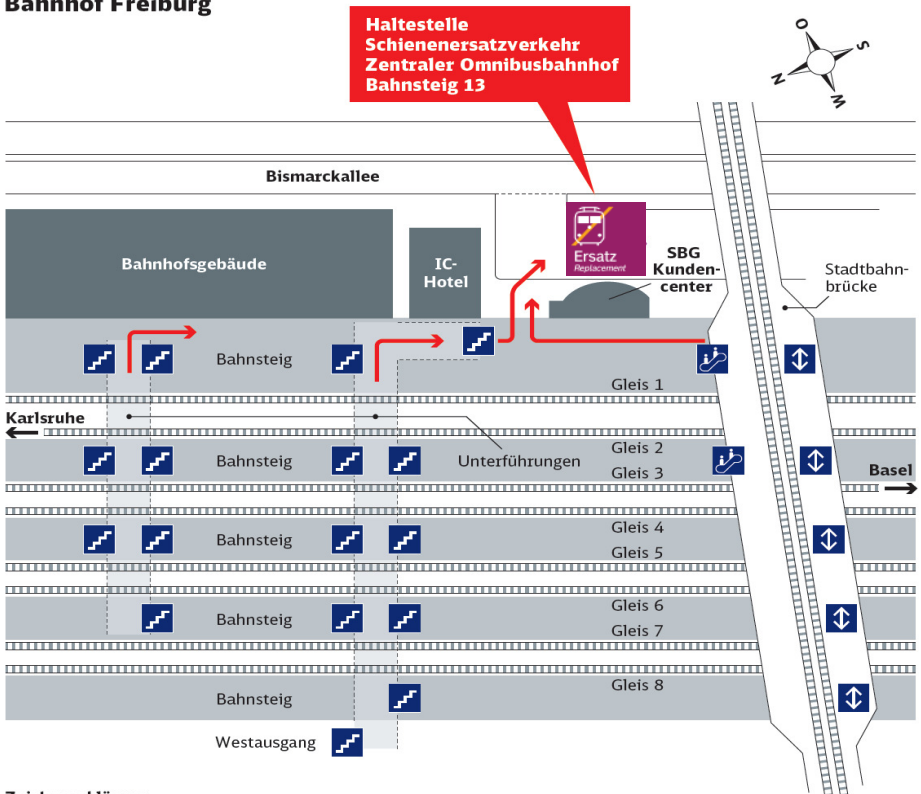

Ersatz
Replacement

Bei Schienenersatzverkehr soll Ihnen das lilafarbene Piktogramm in den Informationsunterlagen, an Haltestellen und in den Bussen durch seine gute Wiedererkennbarkeit bei der Orientierung behilflich sein.

1

|

|

1

KBS 728 (Dreiseisenbahn)

Auf dieser Strecke befinden sich zwischen Feldberg-Bärental und Seeburg weitere Bahnstationen, die aus Platzgründen in dieser Übersicht jedoch nicht aufgeführt sind.

Ausgewählte Übersichten zu Standorten der Bushaltestellen für den Schienenersatzverkehr (SEV)

Bahnhof Freiburg

Zeichenerklärung

Bahnhof Littenweiler

Fußweg zur Haltestelle „Lassbergstraße“

1. Start Bahnhof Littenweiler
 2. Höllentalstraße nach rechts folgen
 3. Links: Lindennattenstraße
 4. Ankunft Haltestelle „Lassbergstraße“
- Entfernung: 400 m, Gehzeit: ca. 5 Minuten