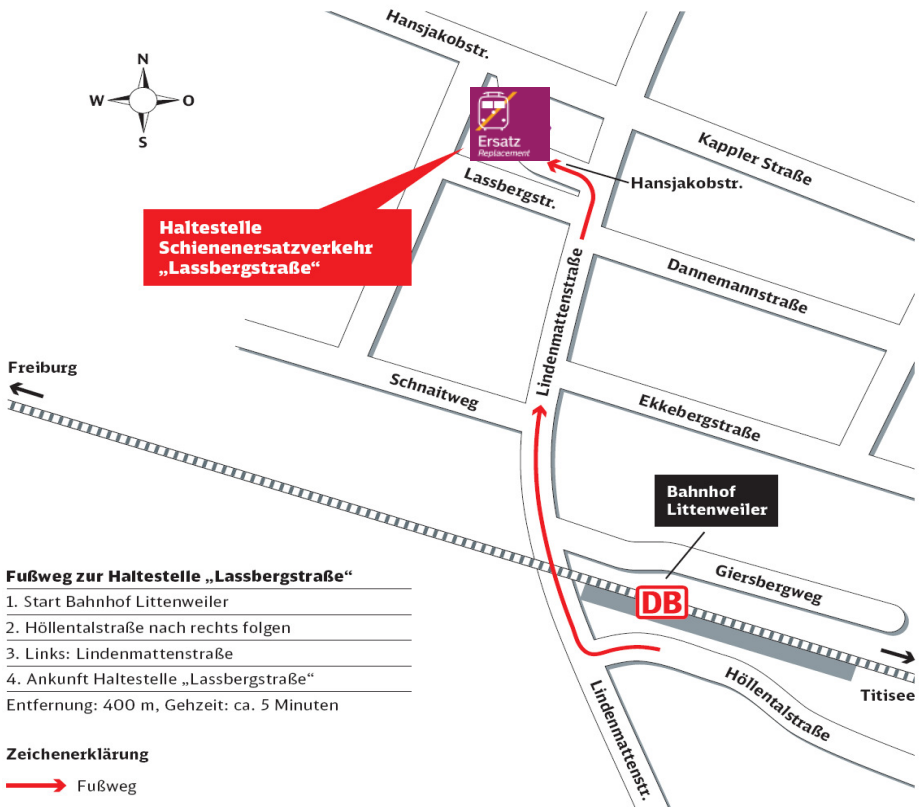

B ...

Busse mit Kennzeichnung B fahren zwischen Freiburg Hbf und Kirchzarten und halten auch in Freiburg-Wiehre sowie in Freiburg-Littenweiler. In Freiburg-Wiehre befindet sich die SEV-Bushaltestelle am Bahnhofsvorplatz gegenüber dem Bahnhofsgebäude. In Littenweiler halten die Busse in der Lassbergstraße, bei der Wendeschleife der Straßenbahnlinie 1 (siehe Skizze).

Ersatz
Replacement

Bei Schienenersatzverkehr soll Ihnen das lilafarbene Piktogramm in den Informationsunterlagen, an Haltestellen und in den Bussen durch seine gute Wiedererkennbarkeit bei der Orientierung behilflich sein.

1

|

|

1

KBS 728 (Dreiseisenbahn)

Auf dieser Strecke befinden sich zwischen Feldberg-Bärental und Seeburg weitere Bahnstationen, die aus Platzgründen in dieser Übersicht jedoch nicht aufgeführt sind.

Ausgewählte Übersichten zu Standorten der Bushaltestellen für den Schienenersatzverkehr (SEV)

Bahnhof Freiburg

Zeichenerklärung

Bahnhof Littenweiler

Fußweg zur Haltestelle „Lassbergstraße“

1. Start Bahnhof Littenweiler
 2. Höllentalstraße nach rechts folgen
 3. Links: Lindennattenstraße
 4. Ankunft Haltestelle „Lassbergstraße“
- Entfernung: 400 m, Gehzeit: ca. 5 Minuten