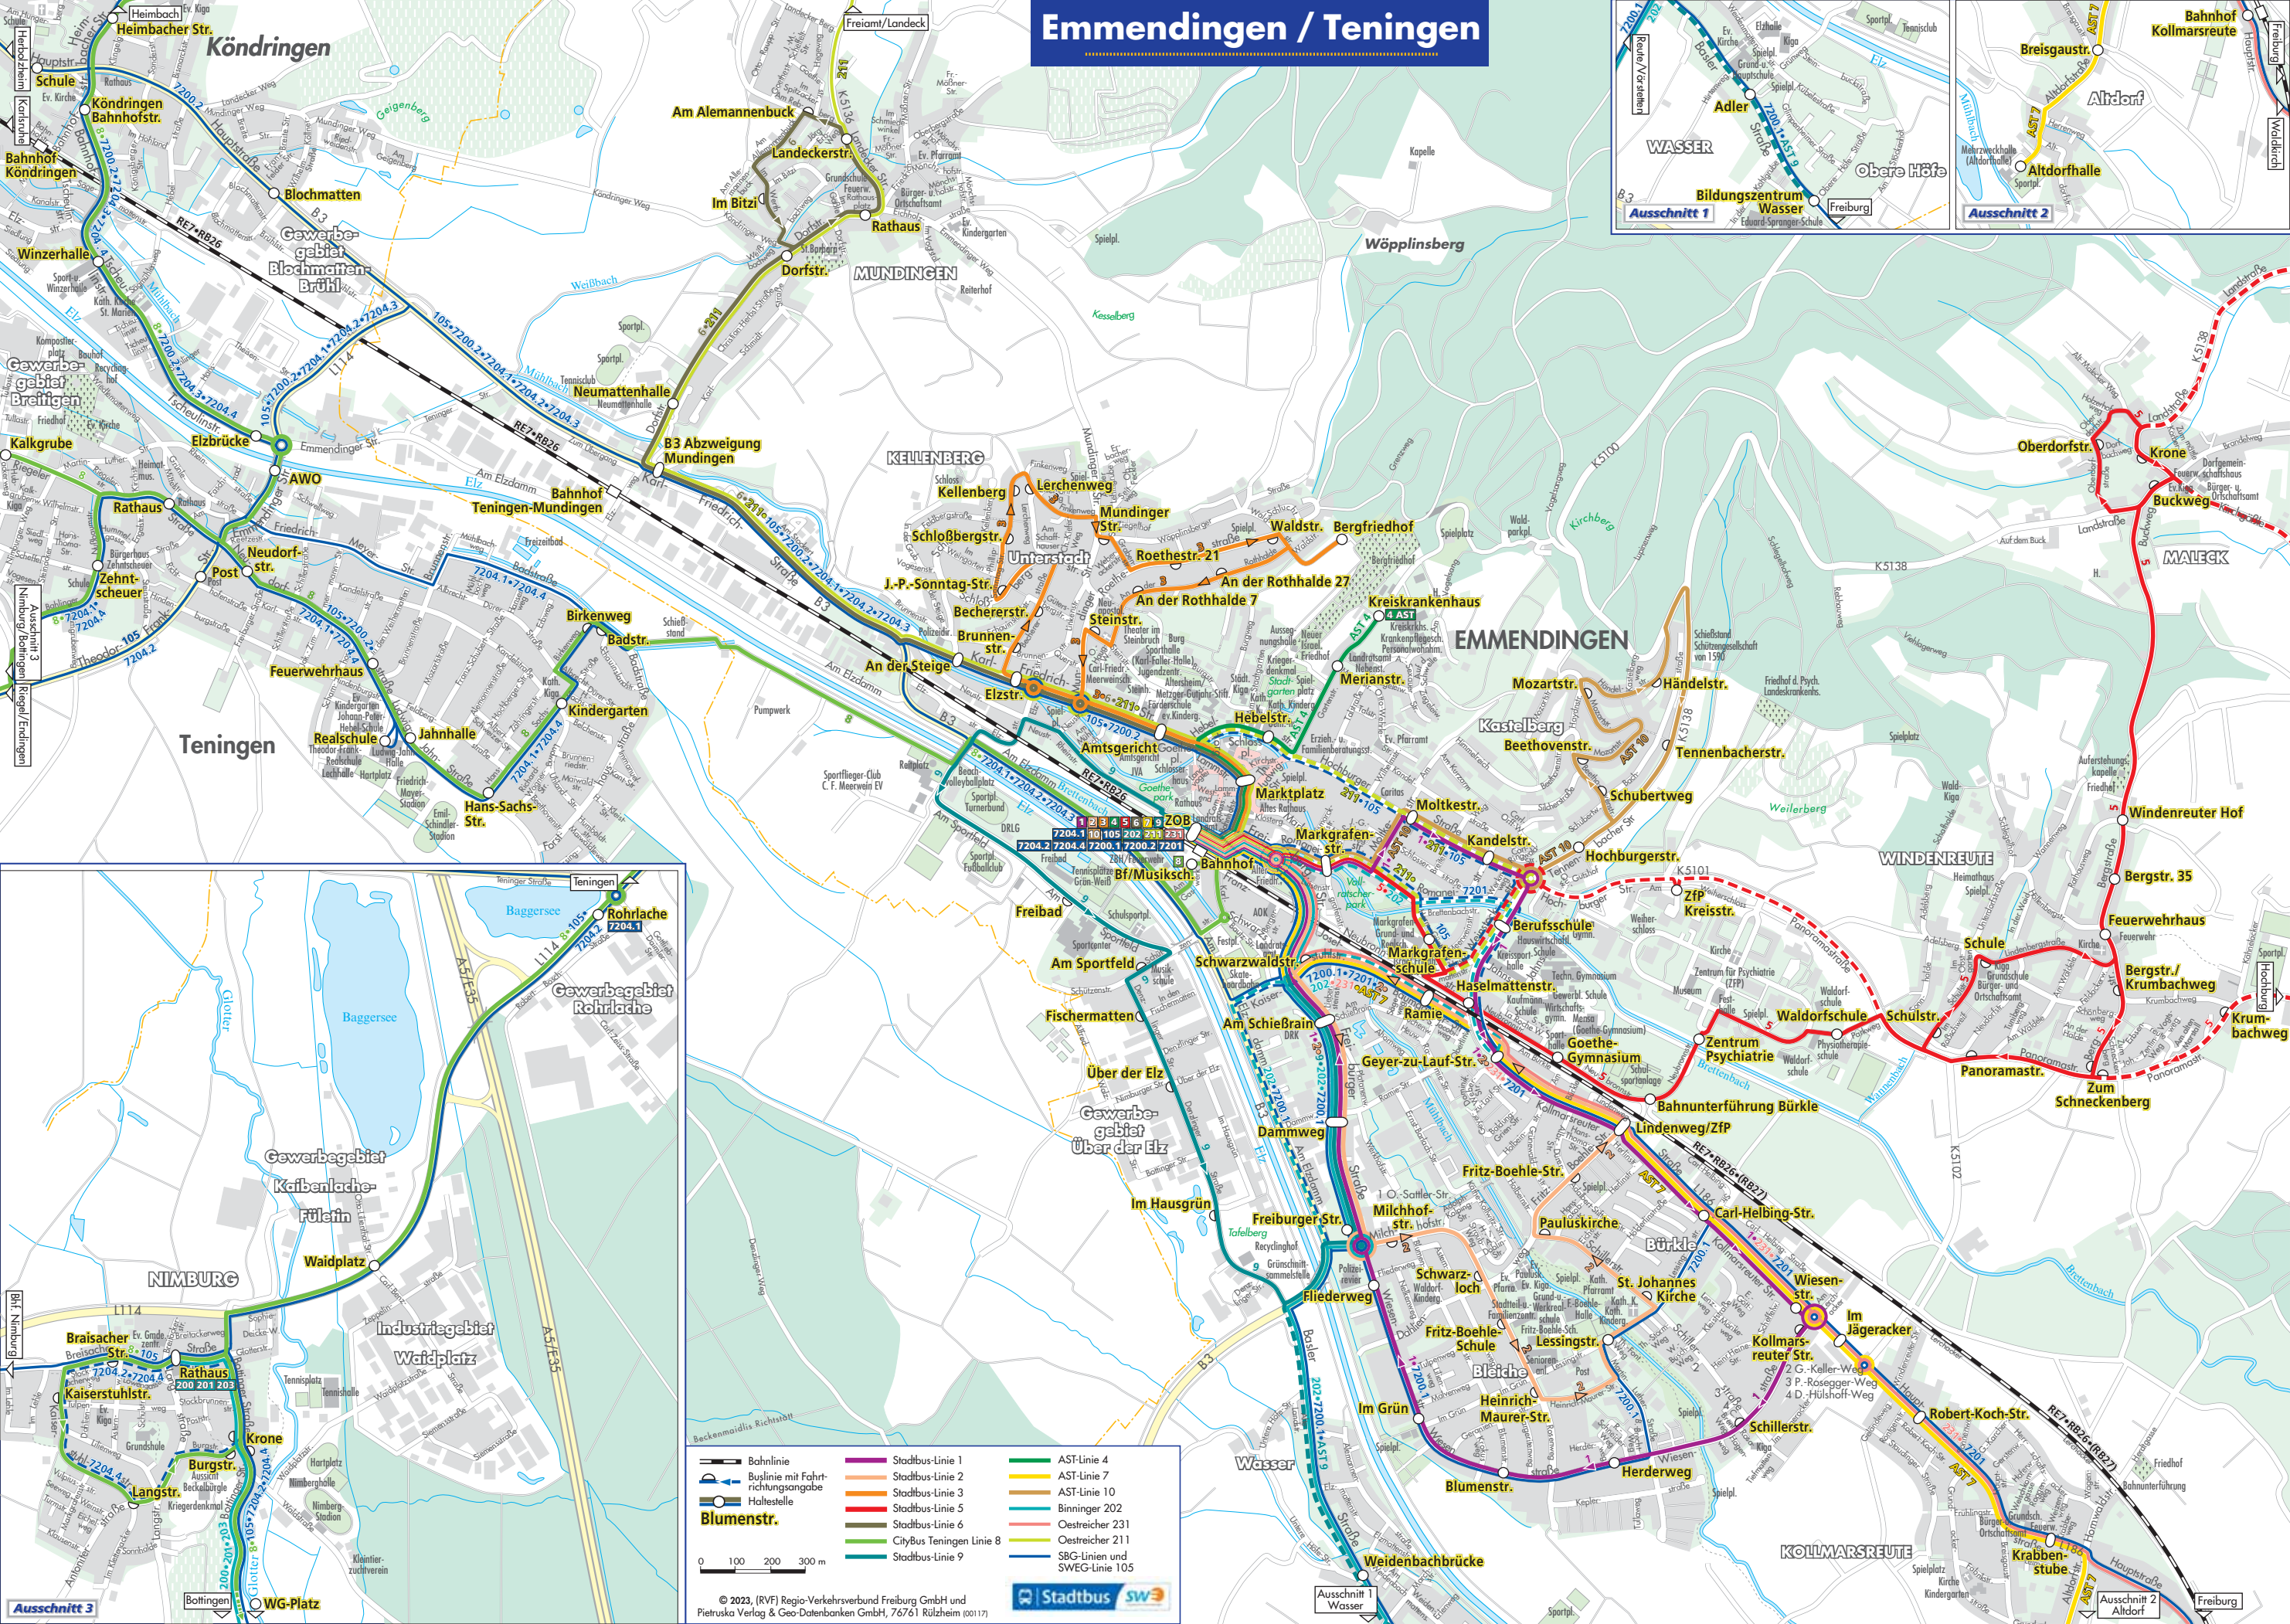

# Emmendingen / Teningen

Bahnlinie	Stadtbus-Linie 1	AST-Linie 4
Buslinie mit Fahrtrichtungsangabe	Stadtbus-Linie 2	AST-Linie 7
Haltestelle	Stadtbus-Linie 3	AST-Linie 10
Blumenstr.	Stadtbus-Linie 5	Binninger 202
	Stadtbus-Linie 6	Oestreicher 231
	CityBus Teningen Linie 8	Oestreicher 211
	Stadtbus-Linie 9	SBG-Linien und SWEG-Linie 105

0 100 200 300 m

© 2023, (RVF) Regio-Verkehrsverbund Freiburg GmbH und Pietruska Verlag & Geo-Datenbanken GmbH, 76761 Rülzheim (00117)