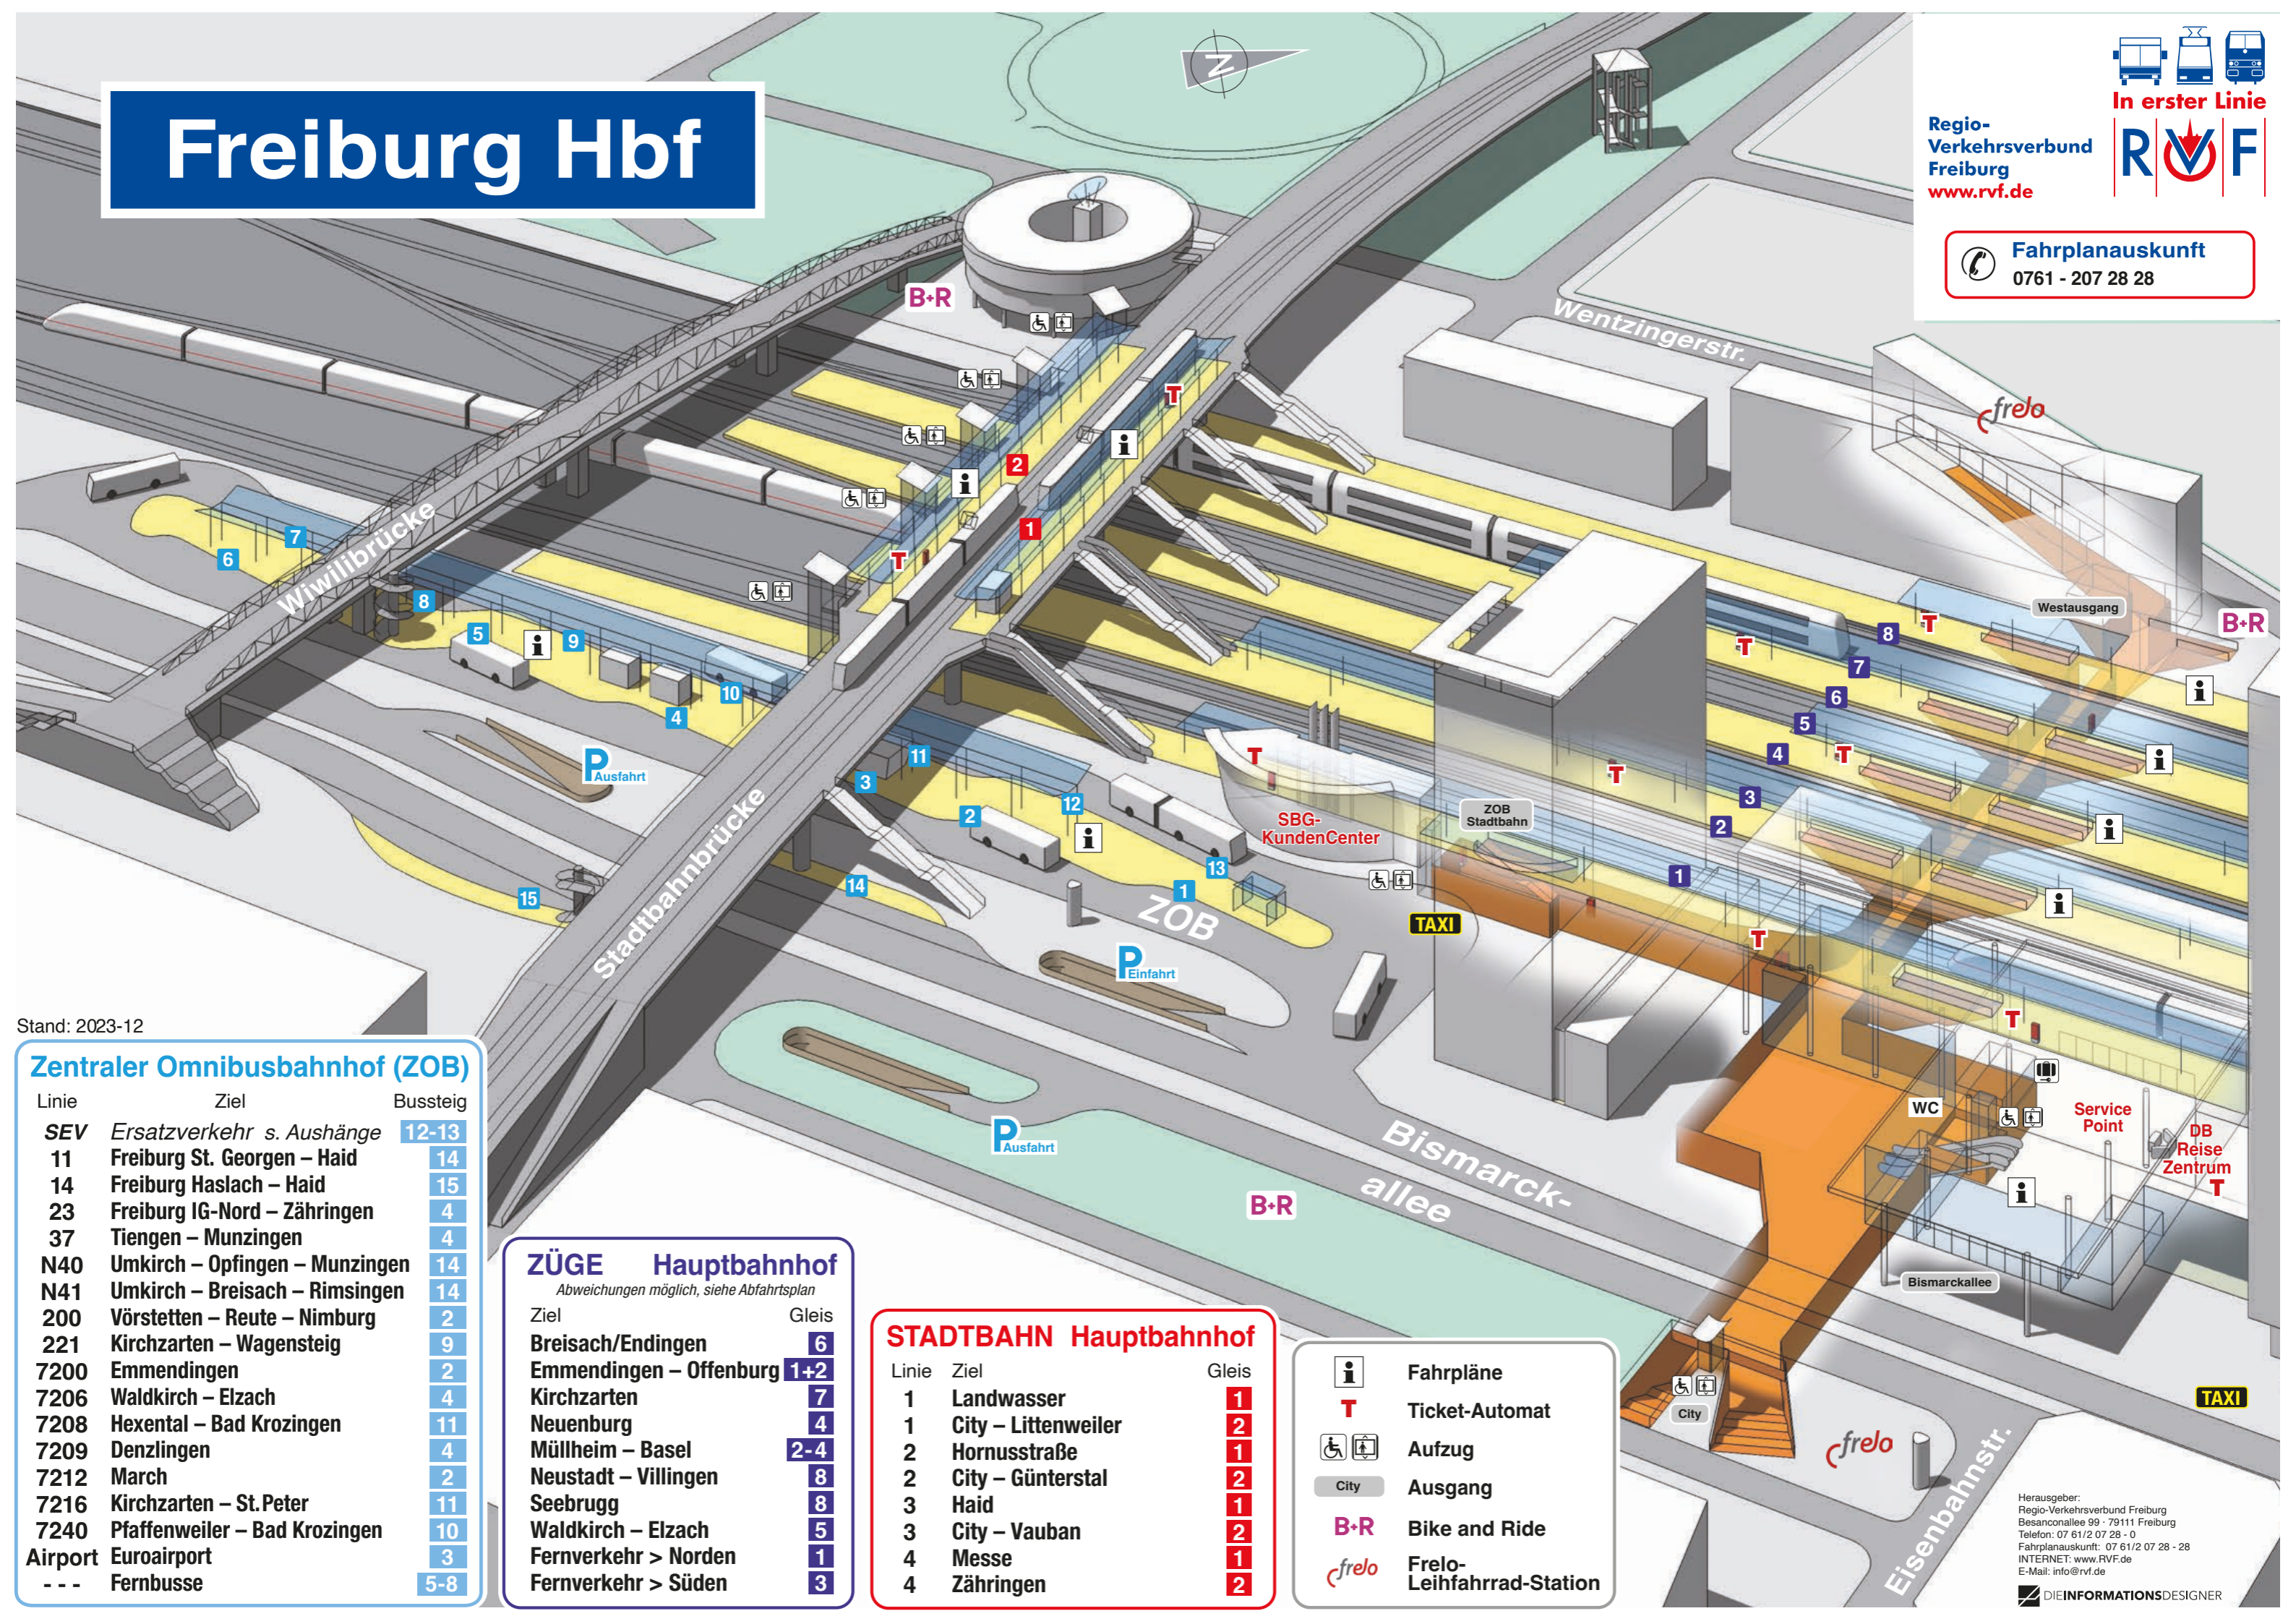

# Freiburg Hbf

In erster Linie

Regio-Verkehrsverbund Freiburg  
www.rvf.de

Fahrplanauskunft  
0761 - 207 28 28

Stand: 2023-12

## Zentraler Omnibusbahnhof (ZOB)

Linie	Ziel	Bussteig
SEV	Ersatzverkehr s. Aushänge	12-13
11	Freiburg St. Georgen – Haid	14
14	Freiburg Haslach – Haid	15
23	Freiburg IG-Nord – Zähringen	4
37	Tiengen – Munzingen	4
N40	Umkirch – Opfingen – Munzingen	14
N41	Umkirch – Breisach – Rimsingen	14
200	Vörstetten – Reute – Nimburg	2
221	Kirchzarten – Wagensteig	9
7200	Emmendingen	2
7206	Waldkirch – Elzach	4
7208	Hexental – Bad Krozingen	11
7209	Denzlingen	4
7212	March	2
7216	Kirchzarten – St. Peter	11
7240	Pfaffenweiler – Bad Krozingen	10
Airport	Euroairport	3
---	Fernbusse	5-8

## ZÜGE Hauptbahnhof

Abweichungen möglich, siehe Abfahrtsplan

Ziel	Gleis
Breisach/Endingen	6
Emmendingen – Offenburg	1+2
Kirchzarten	7
Neuenburg	4
Müllheim – Basel	2-4
Neustadt – Villingen	8
Seebrugg	8
Waldkirch – Elzach	5
Fernverkehr > Norden	1
Fernverkehr > Süden	3

## STADTBahn Hauptbahnhof

Linie	Ziel	Gleis
1	Landwasser	1
1	City – Littenweiler	2
2	Hornusstraße	1
2	City – Günterstal	2
3	Haid	1
3	City – Vauban	2
4	Messe	1
4	Zähringen	2

- Fahrpläne
- Ticket-Automat
- Aufzug
- Ausgang
- Bike and Ride
- Frela-Leihfahrrad-Station